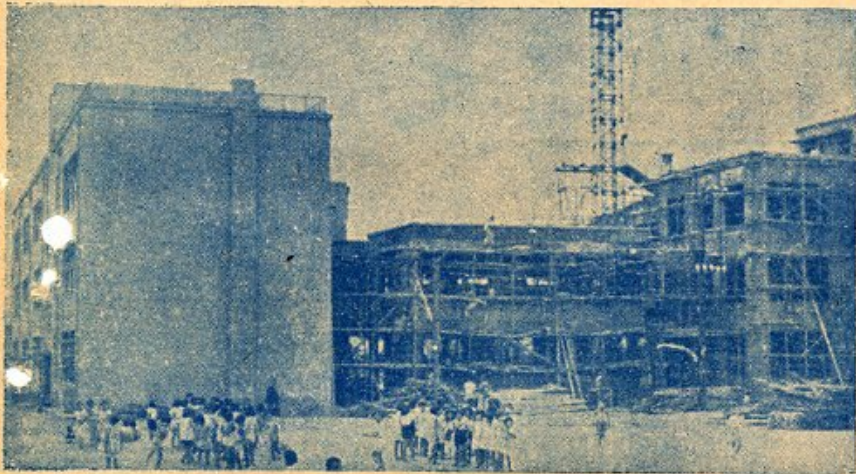

復興画報

No.1

戦後未曾有の大規模な復興事業が、大勢の若者、青年、市民の熱意と努力により、全国的に展開され、本市もその一環として、大規模な復興事業が展開されている。

遷喬小学校：本町一丁目第一期工事は27年12月竣工、28年8月に四八三坪の防火建築が竣工。総工費二五、八〇〇千円で大平土建株式会社が施工。目下第二期工事として三三九坪の校舎と二二一坪の体育館を施工中

西中学校：新築物部町地内に27年9月竣工、九一四坪の鉄筋コンクリート三階建の美しいモデルスクールが28年5月に竣工。総工費五五、八四〇千円で株式会社松村組が施工したもの。

国際競技もできる西中体育館の内部

西中学校体育館：本校舎裏側に28年8月竣工、二二九坪の鉄骨鉄筋コンクリート造平家建の近代建築として29年3月竣工。総工費三七、六七二千円で株式会社松村組が施工したもの。山陰随一。

児童会館…西町に28年12月1日起工、29年6月30日竣工、事業総額10,672,344円、財源は市の火災に対して全国から寄せられた見舞金と県と市の婦人会の寄附金によるもの。鉄筋コンクリート造平屋建（一部二階）で面積134.40坪、内部は大集会室（288人固定席）及びステージと控室、小集会室、ホール（展示室）、映写室、受付、小使室、便所、屋外の432坪の遊場には滑り台、太鼓橋、シーソー等がある。