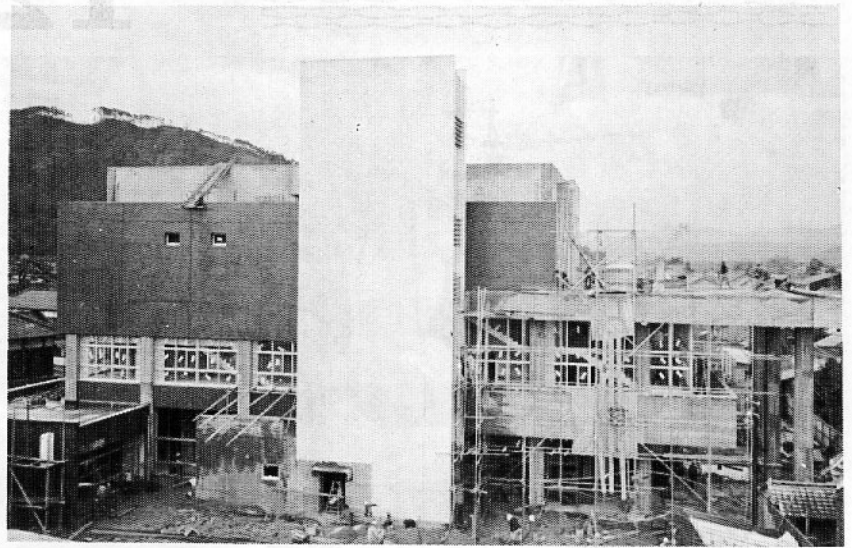

市民会館が完成

大ホールは一、五〇〇人収容

待望久しかった市民会館が十二月末に完成する。

この市民会館は、総工費二億五千万円で市庁舎南側に建設を急いでいたもので、鉄筋コンクリート造り地下一階地上三階建てで、一、五〇〇人収容の大ホールのほか、中ホール、結婚式場、控室、喫茶室、広いホワイエなどがあり、全館に冷・暖房が完備しています。

8つの学校が建てなおされ 中学2校にプールも完成

市では老朽校舎の解消と、学校統合による整備を、年次計画をたてておこなっています。