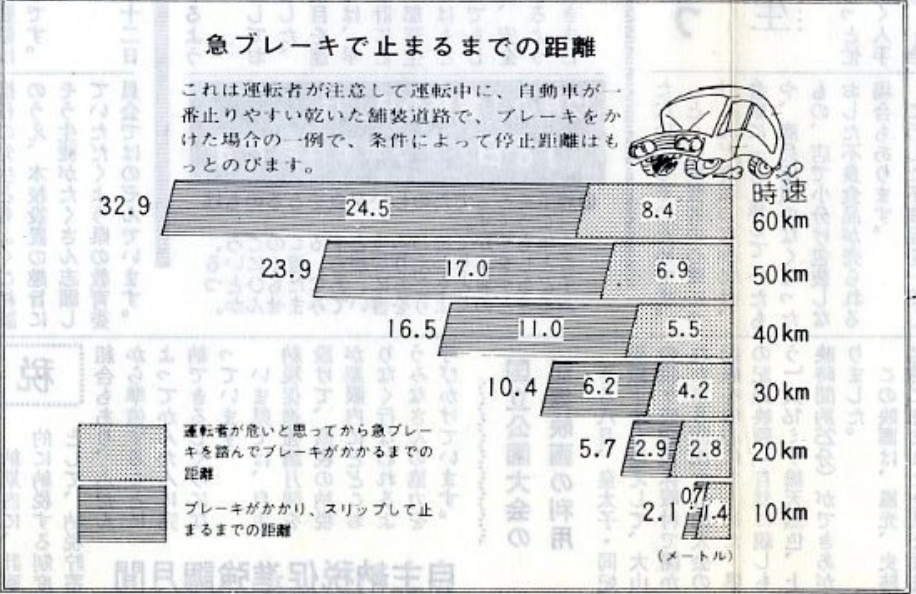

日本海TV
市政の窓
十二月二十四日(土)
午後三時から

41年の市政を
顧みて
鳥取市長
高田 勇