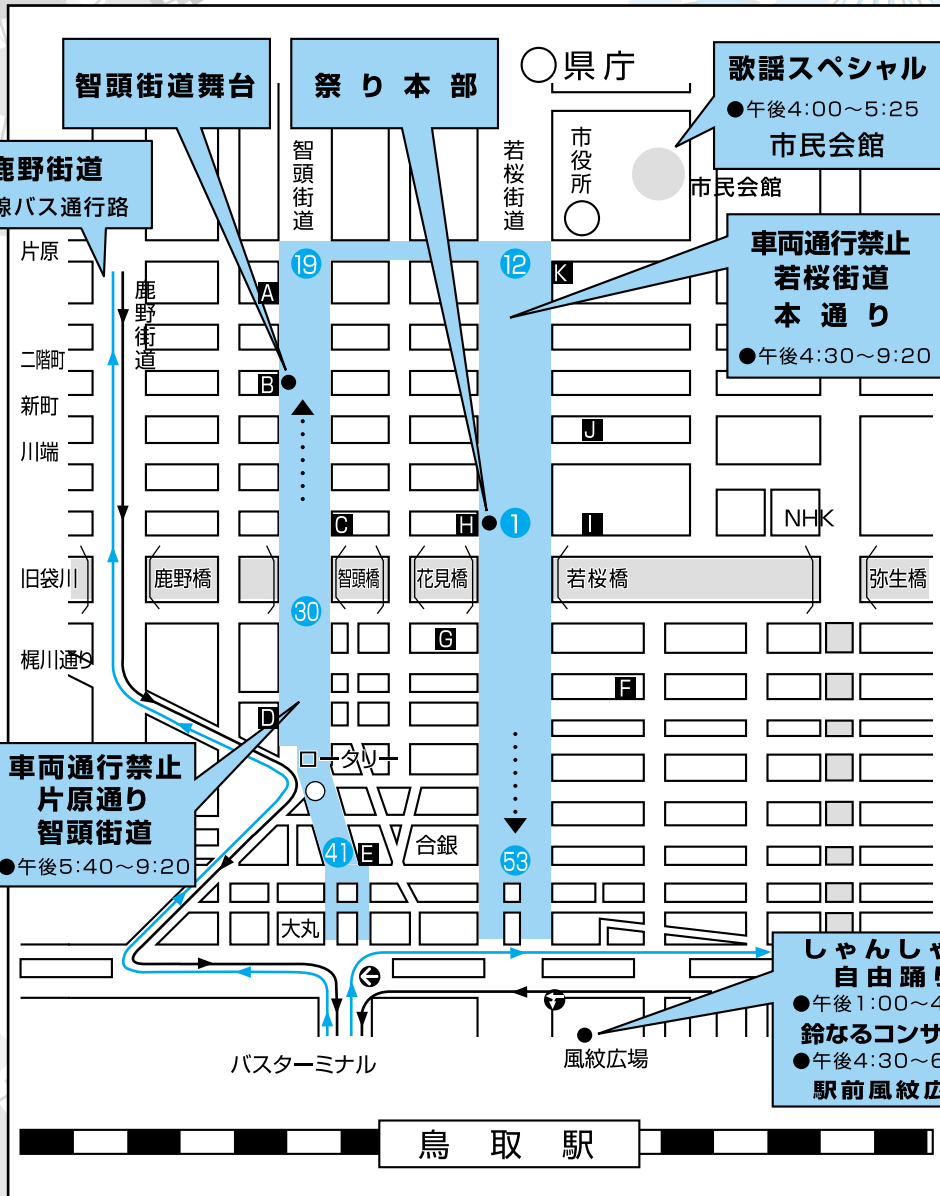

一斉踊り行進順 (番号は斉踊りの出発位置)

- | | | | |
|----------------|------------------|-------------------------|--------------------|
| 1 姫路右扇会 | 17 鳥取三洋電機連 | 31 鳥取環境大学 | 46 中国電力グループとっとり連 |
| 2 元気組 | 18 鳥取みんしょう連 | 32 ドコモ中国鳥取支店 | 47 JIR鳥取連 |
| 3 鳥取市役所連 | 19 大阪しゃんしゃん連 | 33 楽人集 | 48 国土交通省連 |
| 4 中ノ郷連 | 20 グッドヒル連 | 34 とりしん連 | 49 ダイヤモンド電機連 |
| 5 ジャスコ連 | 21 郡家踊りっ子連 | 35 鳥取社会福祉専門学校・自治会 | 50 県庁連 |
| 6 鳥取市立病院 | 22 NHK連 | 36 ボランティアグループ | 51 郵便局連 |
| 7 生協軍団@withアイ〜 | 23 NTTグループ連 | 千宝会 | 52 鳥取市中学校連 |
| 8 社協踊り連 | 24 リコー鳥取グループ連 | 37 鳥取市ろうあ者連 | 53 鳥取市子ども会連合会 |
| 9 佼成連 | 25 ぷよぷよ連 | 38 吉岡温泉連 | 54 とりぎん連 |
| 10 東部わかとり会 | 26 鳥取市観光協会・鈴の音会連 | 39 城北連 | 55 宮坂流津山鏡太鼓保存会鳥取連合 |
| 11 富士通鳥取グループ連 | 27 鳥取市環境事業公社連 | 40 日立金属(株)鳥取工場 | 56 鳥取大丸連 |
| 12 にこにこ保育園連 | 28 鳥取市水道局連 | 41 瓦町しゃんしゃん連 | 57 あすなる連 |
| 13 末恒子ども会 | 29 八頭郡連合青年団 | 42 渡辺病院 | |
| 14 万葉のふる里国府町連 | (用瀬町、八東町、智頭町、 | 43 あかい・えちごや・セントラルモータース連 | |
| 15 住友生命 | 船岡町、河原町) | 44 鳥取大学土木連 | |
| 16 ごうぎん連 | 30 WATER HOLE | 45 社団法人鳥取青年会議所 | |

8月16日(木) しゃんしゃん祭交通規制図 (車でのお出かけはご遠慮ください)

右折禁止-駅前交差点2ヶ所

- しゃんしゃん臨時トイレ**
- A. 商工会館ビル1F
 - B. アイシンビル
 - C. 智頭橋トイレ
 - D. ビジネスイン河越
 - E. 街の入口情報館
 - F. 弥生公園
 - G. コミュニティーセンター
 - H. ふれあいウイズ
 - I. 鳥取シティホテル
 - J. 真教寺公園
 - K. 市役所第2庁舎1F
- ※ 公衆トイレ以外は、所有者のご厚意により開放していただくものです。マナーを守り、きれいに使用しましょう。

● 祭本部 電話 090・8719・8888
 (16日午後3時以降)

● 鳥取しゃんしゃん祭振興会 (鳥取市観光課内)
 電話 0857・20・2227
 (16日午後3時まで)

交通規制時間中のバス停について

1. 16:30~17:40の間 (若桜街道経由は全便智頭街道経由に、市内回り便は直行となります。)
2. 17:40~21:20の間 (内吉方面はバスターミナル~文化センター前の間がノンストップとなります。相生町、丸山方面はバスターミナル~湯所間がノンストップとなります。古海方面はバスターミナル~新行徳の間がノンストップとなります。)

■ 歩行者、自転車の往来など大変混雑しますので警察官、指導員の指示に従ってください。■