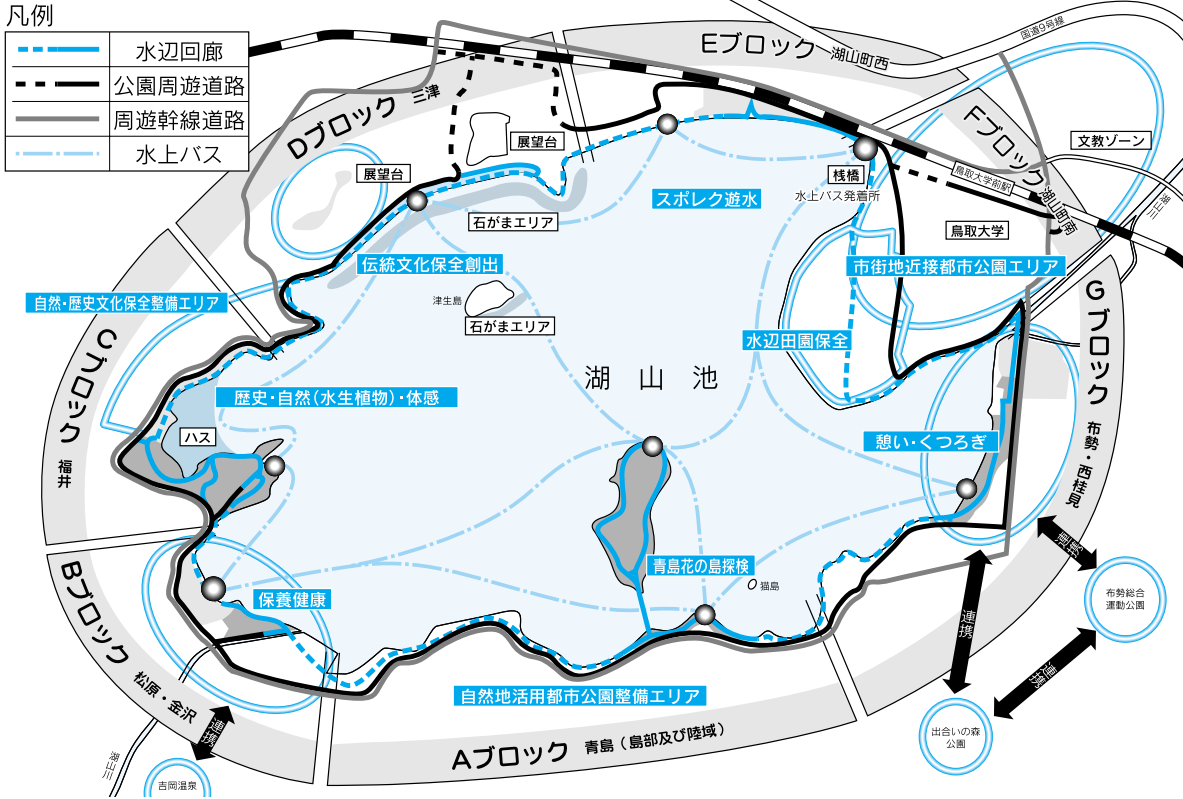

湖山池周辺地域公園基本計画（案）イメージ図

凡例

	水辺回廊
	公園周遊道路
	周遊幹線道路
	水上バス

湖山池周辺地域公園基本計画（案）にご意見をお寄せください

テーマは

湖山池の恵み讃歌の水辺回廊づくり

鳥取市は、湖山池周辺地域公園の整備について、より住民のニーズを反映したものとするため、昨年度から基本構想の策定に着手。鳥大生による湖山池探検隊の結成や、市民を対象にしたアンケートなどを行い平成十三年春、「霞の里構想」として取りまとめました。この構想を具体化する基本計画の策定に向けて公募委員も含めた委員会で検討を重ねた結果、このたび「湖山池の恵み讃歌の水辺回廊づくり」をテーマとした基本計画案がまとまりました。概要は次のとおりです。みなさんのご意見をお寄せください。

基本テーマ

「霞の里構想」のスローガン『霞の里への思いやり』湖山池の風土をまもり・つくり・つかう。それが鳥取市民の願いです』に基づき、基本計画では環境整備・公園整備計画の基本テーマを「湖山池の恵み讃歌の水辺回廊づくり」としました。

これは、湖山池の恵みを誰でも感謝の気持ちを抱き、誇りを持ってほめたたえること

できる「水辺回廊づくり」を目指すものです。

基本方針

湖山池の恵みを知り、楽しむための基盤整備事業周辺道路、遊歩道などを整備します。

環境・風土と調和した水上交通を確保します。

恵みを讃歌し、水辺回廊を形成していく過程の重視