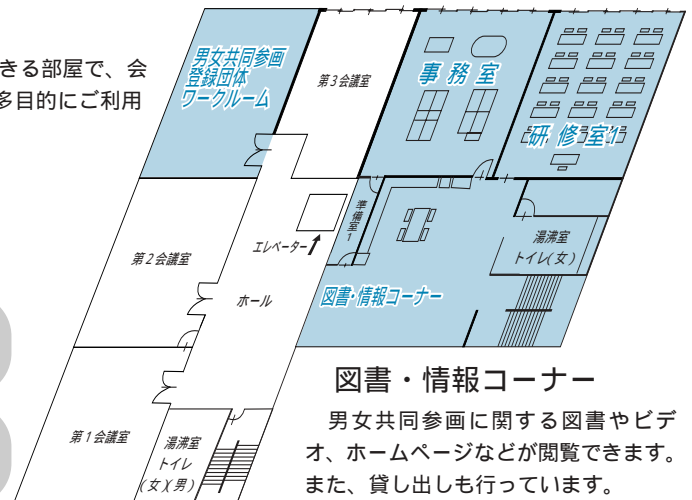

鳥取市男女共同参画センター

輝なんせ鳥取

10月6日、男女共同参画センター「輝なんせ鳥取」が、福祉文化会館内（西町二丁目、3階～5階）にオープンしました。「きなんせ」とは、鳥取地方の方言で「きてください」という意味。だれでも気軽に集い、学び、女性も男性もともに自分らしくいきいきと輝ける社会（男女共同参画社会）の実現を願って名付けられました。

3階

男女共同参画センターの山根です。わたしが、みなさんをご案内します。緑色の部屋がセンターになります。どうぞ、きなんせえ。

男女共同参画登録団体ワークルーム

パソコンや印刷機を使って、機関紙やチラシなどをつくるができます。

ただし、登録団体の人のみ。

研修室

最大30人まで収容できる部屋で、会議やグループ活動など多目的にご利用いただけます。

図書・情報コーナー

男女共同参画に関する図書やビデオ、ホームページなどが閲覧できます。また、貸し出しも行っています。

2階