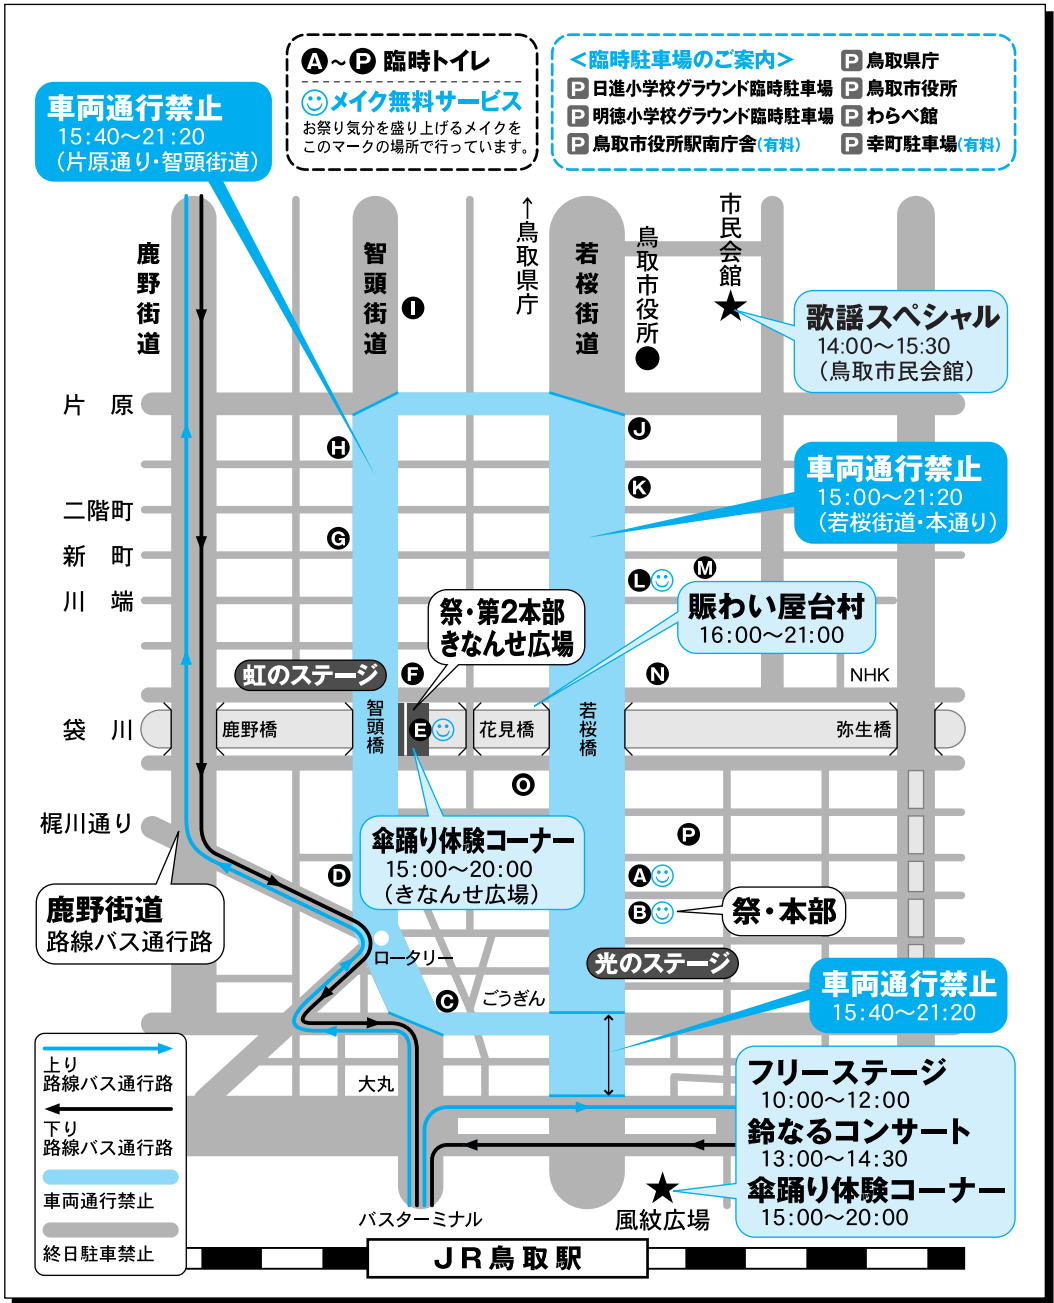

8月12日(土) しゃんしゃん祭 [交通規制図]

バスの運行とバス停

15:00~15:40の間

若桜街道経由は全便智頭街道経由に、市内回り便は直行となります。

15:40~21:20の間

路線バス
 ・内吉方方面はバスターミナル~文化センター前の間がノンストップとなります。
 ・相生町、丸山方面はバスターミナル~湯所の間がノンストップとなります。

100円バス
 ・赤コース 江崎町~鹿野町、バスターミナル~末広日交前の間がノンストップとなります。
 ・青コース 特段の規制なし

臨時トイレ等のご案内

- A パレットとっとり ☺☺☺(メイク)
- B 祭・本部 ☺(メイク)
- C Begin1号館 ☺☺
- D ビジネスイン河越 ☺☺
- E きなんせ広場 ☺☺☺(メイク)
- F 智頭橋トイレ ☺☺
- G アイシンビル ☺☺
- H 商工会館ビル1F ☺☺
- I 福祉文化会館 ☺☺
- J 市役所第2庁舎1F ☺☺
- K びぎん3号館 ☺☺
- L まちなか交流館 ☺☺☺(メイク)
- M 真教寺公園(動物公園) ☺☺
- N 鳥取シティホテル ☺☺
- O 本通りパーキング ☺☺
- P 弥生公園 ☺☺

公衆トイレ以外は、所有者のご厚意により開放していただくものです。マナーを守り、きれいに使用しましょう。

※ゴミの持ち帰りに、ご協力ください。
 ※お車でのお出かけは、極力ご遠慮ください。
 ※歩行者・自転車の往来など大変混雑しますので、警察官、警備員の指示に従ってください。

すずっこ踊り参加連

★県庁→鳥取駅方面★ 15:00~16:00

- 1 姫路 右扇会(姉妹都市)
- 2 鳥取市観光協会連

- 3 若桜こまち一ず
- 4 ぼくらのまち
- 5 チーム満天星
- 6 グッドヒル連
- 7 韓国・清州市立舞踊団(姉妹都市)

(進行順)
 ※進行により時間は若干、前後します