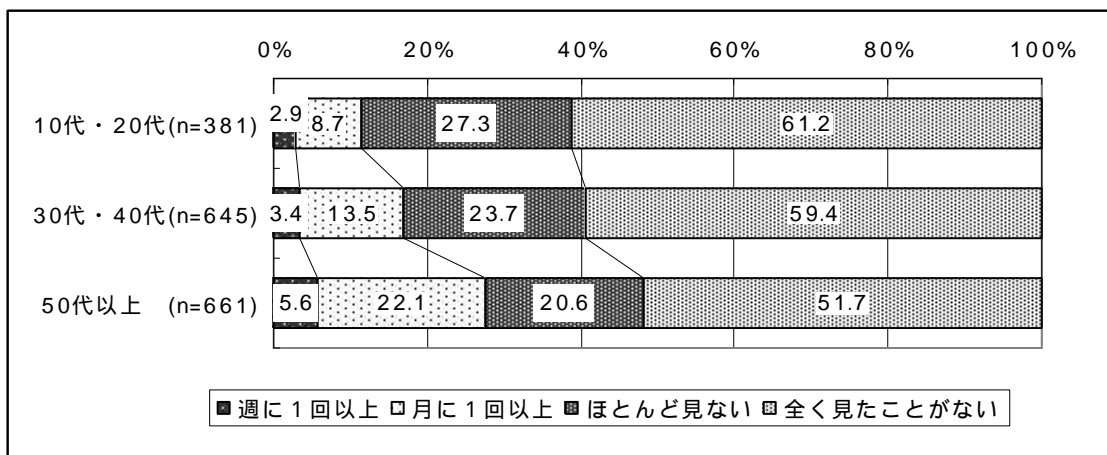

年代別に見ると、「週1回以上・月1回以上は見ている」の合計が10代・20代で11.6%、30代・40代で16.9%、50代以上で27.7%であり、年代が高いほど見ている人の割合が高い。

図 4-(6) ホームページの利用率 n=1,714

図 4-(7) ホームページの利用率(年代別)

表 4-(5) ホームページの利用率(属性別)

単位%

		週に1回以上は見ている	月に1回以上は見ている	ほとんど見ない	全く見たことがない
全 体 (n=1,714)		4.1	15.8	23.3	56.8
性別	男性 (n=752)	4.5	17.6	22.3	55.6
	女性 (n=917)	3.6	14.2	24.0	58.2
地域別	旧鳥取市 (n=774)	5.2	15.4	26.4	53.1
	旧町村 (n=908)	3.2	16.1	20.9	59.8
年代別	10代・20代 (n=381)	2.9	8.7	27.3	61.2
	30代・40代 (n=645)	3.4	13.5	23.7	59.4
	50代以上 (n=661)	5.6	22.1	20.6	51.7
職業別	農林水産業 (n=82)	3.7	24.4	17.1	54.9
	自営業 (n=112)	1.8	20.5	17.9	59.8
	会社員・団体職員 (n=546)	2.6	14.7	25.5	57.3
	公務員・教員 (n=147)	14.3	17.7	28.6	39.5
	パート・アルバイト (n=171)	3.5	11.7	22.8	62.0
	学生 (n=145)	-	6.2	27.6	66.2
	主婦 (n=263)	4.6	14.4	23.2	57.8
	無職 (n=156)	7.1	22.4	16.7	53.8
	その他(n=60)	1.7	18.3	20.0	60.0