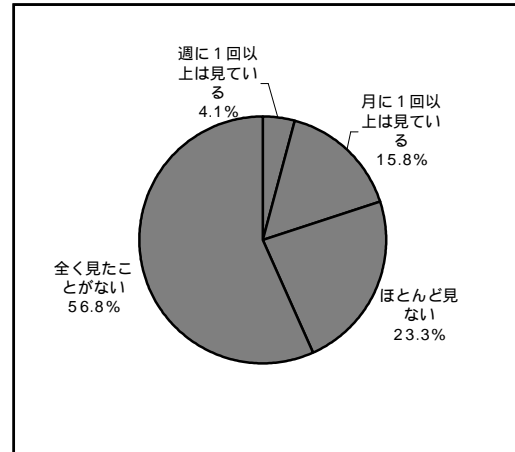

4-(4) 市の公式ホームページをどの程度ご覧になりますか。(SA)

鳥取市公式ホームページの利用者は2割程度 -

市のホームページを見る程度は、「週に1回以上は見ている」(4.1%)、「月1回以上は見ている」(15.8%)であり、ホームページを定期的に見ている人は2割程度である。

一方、「ほとんど見ない」(23.3%)、「全く見たことがない」(56.8%)を合わせて8割の人があまり見ていないと回答している。

年代別に見ると、「週1回以上・月1回以上は見ている」の合計が10代・20代で11.6%、30代・40代で16.9%、50代以上で27.7%であり、年代が高いほど見ている人の割合が高い。

図 4-(6) ホームページの利用率 n=1,714

図 4-(7) ホームページの利用率(年代別)

表 4-(5) ホームページの利用率(属性別)

単位%

		週に1回以上は見ている	月に1回以上は見ている	ほとんど見ない	全く見たことがない
全 体 (n=1,714)		4.1	15.8	23.3	56.8
性別	男性 (n=752)	4.5	17.6	22.3	55.6
	女性 (n=917)	3.6	14.2	24.0	58.2
地域別	旧鳥取市 (n=774)	5.2	15.4	26.4	53.1
	旧町村 (n=908)	3.2	16.1	20.9	59.8
年代別	10代・20代 (n=381)	2.9	8.7	27.3	61.2
	30代・40代 (n=645)	3.4	13.5	23.7	59.4
	50代以上 (n=661)	5.6	22.1	20.6	51.7
職業別	農林水産業 (n=82)	3.7	24.4	17.1	54.9
	自営業 (n=112)	1.8	20.5	17.9	59.8
	会社員・団体職員 (n=546)	2.6	14.7	25.5	57.3
	公務員・教員 (n=147)	14.3	17.7	28.6	39.5
	パート・アルバイト (n=171)	3.5	11.7	22.8	62.0
	学生 (n=145)	-	6.2	27.6	66.2
	主婦 (n=263)	4.6	14.4	23.2	57.8
	無職 (n=156)	7.1	22.4	16.7	53.8
	その他(n=60)	1.7	18.3	20.0	60.0

4-(5) 市のホームページを見ない理由は何ですか。(S A)

「インターネットを使用できない」が46%、
「関心がない」が36%

ホームページを見ない理由は、「インターネットを使用できる環境にない」(46.2%)と回答した割合が最も高く、特に50才以上では6割を超える。次いで「関心がない」(36.7%)が高くなっており、年代別では10代・20代で5割、職業別では、学生で6割以上、公務員・教員で5割が「関心がない」と回答している。