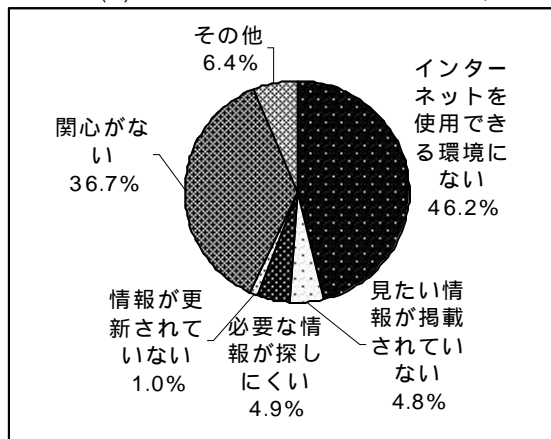

年代別に見ると、「週1回以上・月1回以上は見ている」の合計が10代・20代で11.6%、30代・40代で16.9%、50代以上で27.7%であり、年代が高いほど見ている人の割合が高い。

図 4-(6) ホームページの利用率 n=1,714

図 4-(7) ホームページの利用率(年代別)

表 4-(5) ホームページの利用率(属性別)

単位%

		週に1回以上は見ている	月に1回以上は見ている	ほとんど見ない	全く見たことがない
全 体 (n=1,714)		4.1	15.8	23.3	56.8
性別	男性 (n=752)	4.5	17.6	22.3	55.6
	女性 (n=917)	3.6	14.2	24.0	58.2
地域別	旧鳥取市 (n=774)	5.2	15.4	26.4	53.1
	旧町村 (n=908)	3.2	16.1	20.9	59.8
年代別	10代・20代 (n=381)	2.9	8.7	27.3	61.2
	30代・40代 (n=645)	3.4	13.5	23.7	59.4
	50代以上 (n=661)	5.6	22.1	20.6	51.7
職業別	農林水産業 (n=82)	3.7	24.4	17.1	54.9
	自営業 (n=112)	1.8	20.5	17.9	59.8
	会社員・団体職員 (n=546)	2.6	14.7	25.5	57.3
	公務員・教員 (n=147)	14.3	17.7	28.6	39.5
	パート・アルバイト (n=171)	3.5	11.7	22.8	62.0
	学生 (n=145)	-	6.2	27.6	66.2
	主婦 (n=263)	4.6	14.4	23.2	57.8
	無職 (n=156)	7.1	22.4	16.7	53.8
	その他(n=60)	1.7	18.3	20.0	60.0

4-(5) 市のホームページを見ない理由は何ですか。(S A)

「インターネットを使用できない」が46%、
「関心がない」が36%

ホームページを見ない理由は、「インターネットを使用できる環境にない」(46.2%)と回答した割合が最も高く、特に50才以上では6割を超える。次いで「関心がない」(36.7%)が高くなっており、年代別では10代・20代で5割、職業別では、学生で6割以上、公務員・教員で5割が「関心がない」と回答している。

また、「見たい情報がない」「情報が探しにくい」「情報が更新されていない」を合わせて約1割の回答者が、ホームページの内容を評価したうえで見ていないことがわかる。

図 4-(8) ホームページを見ない理由 n=1,380

表 4-(6) ホームページを見ない理由(属性別)

単位%

		インターネットを使用できる環境にない	見たい情報が掲載されていない	必要な情報が探しにくい	情報が更新されていない	関心がない	その他
全体 (n=1,380)		46.2	4.8	4.9	1.0	36.7	6.4
性別	男性 (n=586)	46.9	5.6	5.3	1.4	34.8	6.0
	女性 (n=760)	46.1	4.1	4.6	0.7	37.6	7.0
地域別	旧鳥取市 (n=621)	44.1	4.3	6.3	1.6	37.5	6.1
	旧町村 (n=734)	48.1	5.2	3.8	0.5	35.6	6.8
年代別	10代・20代 (n=345)	32.2	6.1	3.2	1.2	51.0	6.4
	30代・40代 (n=535)	40.4	4.9	6.2	1.7	39.6	7.3
	50代以上 (n=478)	63.2	3.6	4.8	0.2	22.6	5.6

単位%

		インターネット を使用でき る環境にない	見たい情報が 掲載されてい ない	必要な情報が 探しにくい	情報が更新さ れていない	関心がない	その他
職業別	農林水産業 (n=55)	65.5	5.5	3.6	-	21.8	3.6
	自営業 (n=87)	54.0	2.3	6.9	2.3	31.0	3.4
	会社員・団体職 員 (n=452)	45.4	4.9	4.4	1.1	37.8	6.4
	公務員・教員 (n=28)	28.0	5.0	6.0	3.0	50.0	8.0
	パート・アルパ イト (n=146)	52.7	4.1	6.2	-	30.8	6.2
	学生 (n=141)	21.3	7.8	2.8	1.4	61.0	5.7
	主婦 (n=213)	55.9	3.3	6.6	0.9	26.8	6.6
	無職 (n=114)	57.9	7.0	2.6	-	23.7	8.8
	その他(n=49)	40.8	-	6.1	-	42.9	10.2