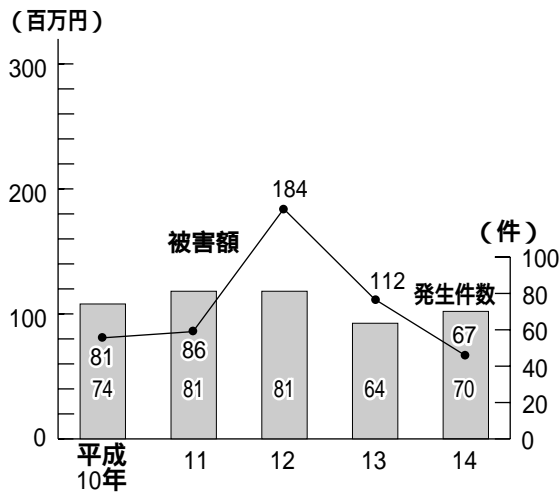

11 治 安

消防施設一覧 (平成15年5月末)

救急車事故種別出動状況 (平成14年)

資料：消防局

火災発生件数と被害額

資料：消防局

交通事故発生件数と死傷者数

資料：鳥取県警察本部

平成14年犯罪件数 (鳥取署管内認知)

罪種別		件数	罪種別		件数	罪種別		件数	
凶悪犯	殺人	3	粗暴犯	暴行	14	知能犯	詐欺	99	
	強盗	3		傷害	56		風俗犯	賭博	0
	放火	5		恐喝・脅迫	22		わいせつ	15	
	強姦	6	窃盗	1,869	偽造		42	その他の刑法犯	281
						洗職・背任	0	総数	2,420

資料：鳥取警察署