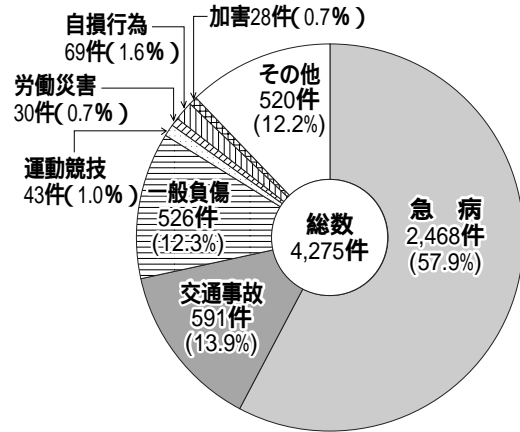

11 治 安

消防施設一覧 (平成15年5月末)

救急車事故種別出動状況 (平成14年)

資料：消防局

火災発生件数と被害額

資料：消防局

交通事故発生件数と死傷者数

資料：鳥取県警察本部

平成14年犯罪件数 (鳥取署管内認知)

罪種別		件数	罪種別		件数	罪種別		件数	
凶悪犯	殺人	3	粗暴犯	暴行	14	知能犯	詐欺	99	
	強盗	3		傷害	56		風俗犯	賭博	0
	放火	5		恐喝・脅迫	22		わいせつ	15	
	強姦	6	窃盗	1,869	偽造		42	その他の刑法犯	281
						洗職・背任	0	総数	2,420

資料：鳥取警察署