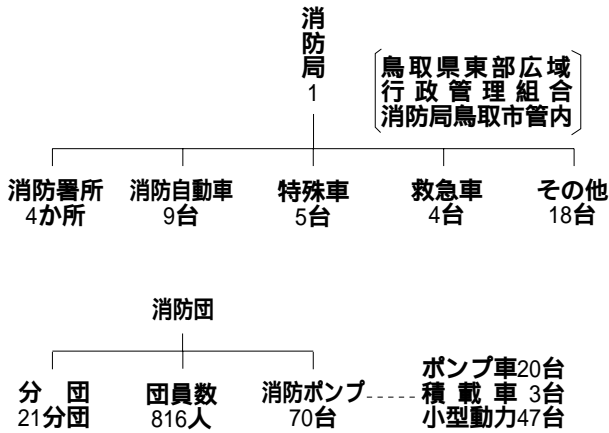

11 治 安

消防施設一覧 (平成15年5月末)

救急車事故種別出動状況 (平成14年)

資料：消防局

火災発生件数と被害額

資料：消防局

交通事故発生件数と死傷者数

資料：鳥取県警察本部

平成14年犯罪件数 (鳥取署管内認知)

罪種別		件数	罪種別		件数	罪種別		件数	
凶悪犯	殺人	3	粗暴犯	暴行	14	知能犯	詐欺	99	
	強盗	3		傷害	56		風俗犯	賭博	0
	放火	5		恐喝・脅迫	22		わいせつ	15	
	強姦	6	窃盗	1,869	偽造		42	その他の刑法犯	281
						洗職・背任	0	総数	2,420

資料：鳥取警察署