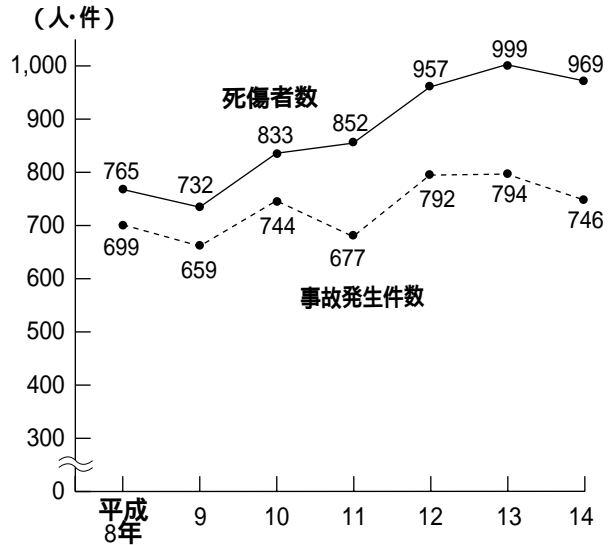

11 治 安

消防施設一覧 (平成15年5月末)

救急車事故種別出動状況 (平成14年)

資料：消防局

火災発生件数と被害額

資料：消防局

交通事故発生件数と死傷者数

資料：鳥取県警察本部

平成14年犯罪件数 (鳥取署管内認知)

罪種別		件数	罪種別		件数	罪種別		件数	
凶悪犯	殺人	3	粗暴犯	暴行	14	知能犯	詐欺	99	
	強盗	3		傷害	56		風俗犯	賭博	0
	放火	5		恐喝・脅迫	22		わいせつ	15	
	強姦	6	窃盗	1,869	偽造		42	その他の刑法犯	281
						洗職・背任	0	総数	2,420

資料：鳥取警察署