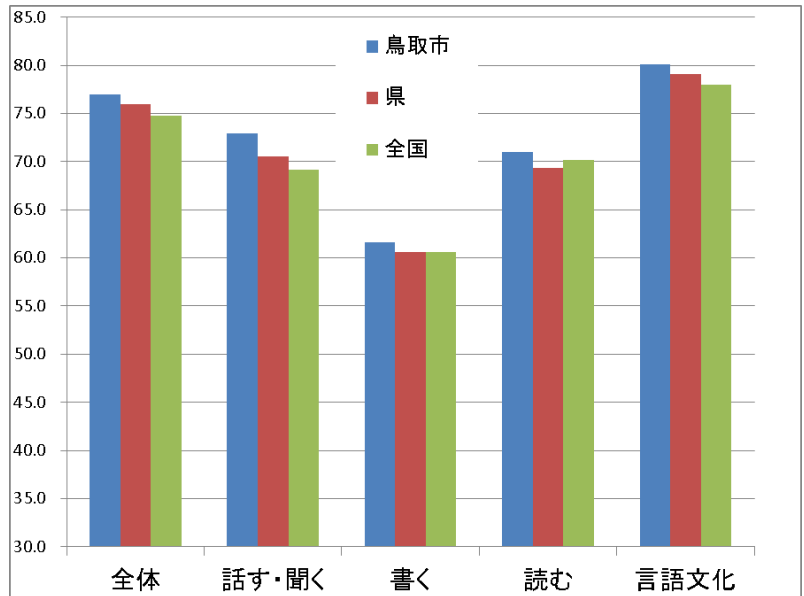

平成29年度全国学力・学習状況調査結果の概要【小学校】

教科に関する調査から 一 国語・算数A〔知識〕・B〔活用〕 一

※ 表及びグラフの数値は、すべて平均正答率(%)を表しています。

国語A	鳥取市	県	全国
全体	77.0	76.0	74.8
話すこと・聞くこと	72.9	70.5	69.2
書くこと	61.6	60.6	60.6
読むこと	71.0	69.3	70.2
伝統的な言語文化と国語の特質に関する事項	80.1	79.1	78.0

国語A<主として「知識」に関する問題>

○すべての領域等において、全国平均を上回っている。特に話し合いにおける友だちの報告の説明として適切なものを選ぶといった「話すこと・聞くこと」において3.7%上回る。

国語B	鳥取市	県	全国
全体	58.0	57.0	57.5
話すこと・聞くこと	67.1	65.8	64.9
書くこと	54.3	53.8	53.4
読むこと	48.2	47.8	49.2
伝統的な言語文化と国語の特質に関する事項			

国語B<主として「活用」に関する問題>

○全体として、全国平均をわずかに上回る。特にスピーチの練習の様子を記録した動画を見る目的として適切なものを選ぶといった「話すこと・聞くこと」において2.2%上回る。

算数A	鳥取市	県	全国
全体	78.0	77.0	78.6
数と計算	80.2	79.4	80.6
量と測定	68.7	67.7	68.8
図形	80.2	80.9	81.1
数量関係	78.6	77.9	79.6