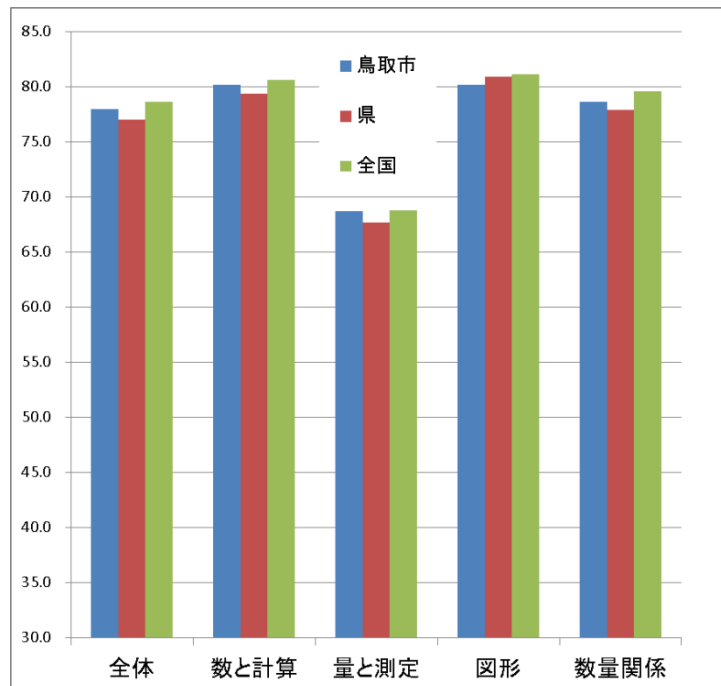

国語A<主として「知識」に関する問題>

○すべての領域等において、全国平均を上回っている。特に話し合いにおける友だちの報告の説明として適切なものを選ぶといった「話すこと・聞くこと」において3.7%上回る。

国語B	鳥取市	県	全国
全体	58.0	57.0	57.5
話すこと・聞くこと	67.1	65.8	64.9
書くこと	54.3	53.8	53.4
読むこと	48.2	47.8	49.2
伝統的な言語文化と国語の特質に関する事項			

国語B<主として「活用」に関する問題>

○全体として、全国平均をわずかに上回る。特にスピーチの練習の様子を記録した動画を見る目的として適切なものを選ぶといった「話すこと・聞くこと」において2.2%上回る。

算数A	鳥取市	県	全国
全体	78.0	77.0	78.6
数と計算	80.2	79.4	80.6
量と測定	68.7	67.7	68.8
図形	80.2	80.9	81.1
数量関係	78.6	77.9	79.6