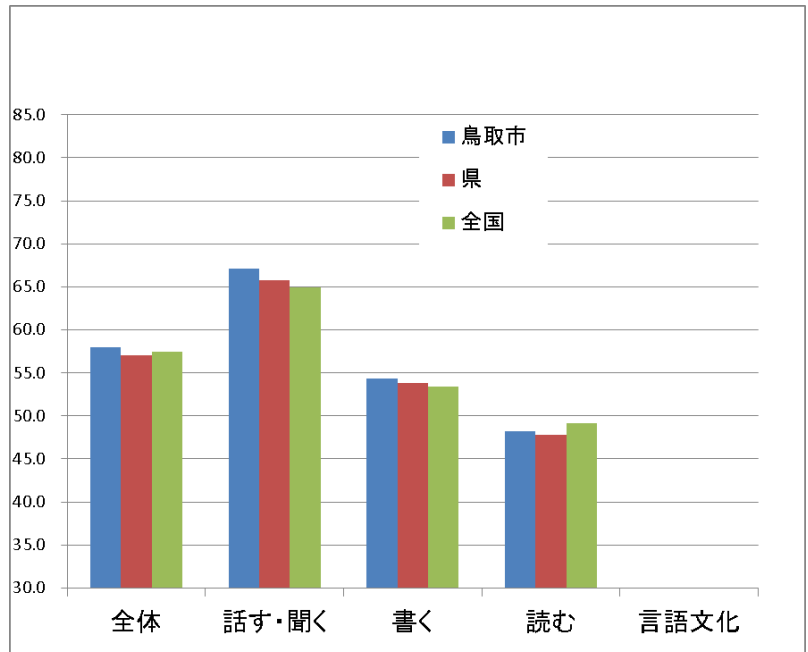

国語A<主として「知識」に関する問題>

○すべての領域等において、全国平均を上回っている。特に話し合いにおける友だちの報告の説明として適切なものを選ぶといった「話すこと・聞くこと」において3.7%上回る。

国語B	鳥取市	県	全国
全体	58.0	57.0	57.5
話すこと・聞くこと	67.1	65.8	64.9
書くこと	54.3	53.8	53.4
読むこと	48.2	47.8	49.2
伝統的な言語文化と国語の特質に関する事項			

国語B<主として「活用」に関する問題>

○全体として、全国平均をわずかに上回る。特にスピーチの練習の様子を記録した動画を見る目的として適切なものを選ぶといった「話すこと・聞くこと」において2.2%上回る。

算数A	鳥取市	県	全国
全体	78.0	77.0	78.6
数と計算	80.2	79.4	80.6
量と測定	68.7	67.7	68.8
図形	80.2	80.9	81.1
数量関係	78.6	77.9	79.6