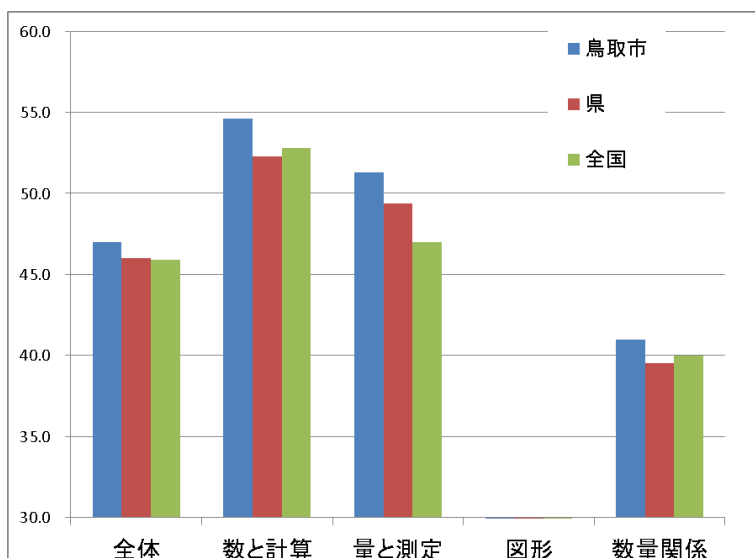

国語B<主として「活用」に関する問題>

○全体として、全国平均をわずかに上回る。特にスピーチの練習の様子を記録した動画を見る目的として適切なものを選ぶといった「話すこと・聞くこと」において2.2%上回る。

算数A	鳥取市	県	全国
全体	78.0	77.0	78.6
数と計算	80.2	79.4	80.6
量と測定	68.7	67.7	68.8
図形	80.2	80.9	81.1
数量関係	78.6	77.9	79.6

算数A<主として「知識」に関する問題>

○全体として、少し全国平均を下回る。高さが等しい平行四辺形と三角形について、底辺と面積の関係を理解する「図形」や、資料を2次元表に分類する「数量関係」での正答率が全国平均を少し下回る。

算数B	鳥取市	県	全国
全体	47.0	46.0	45.9
数と計算	54.6	52.3	52.8
量と測定	51.3	49.4	47.0
図形	12.5	11.6	13.2
数量関係	41.0	39.5	40.0