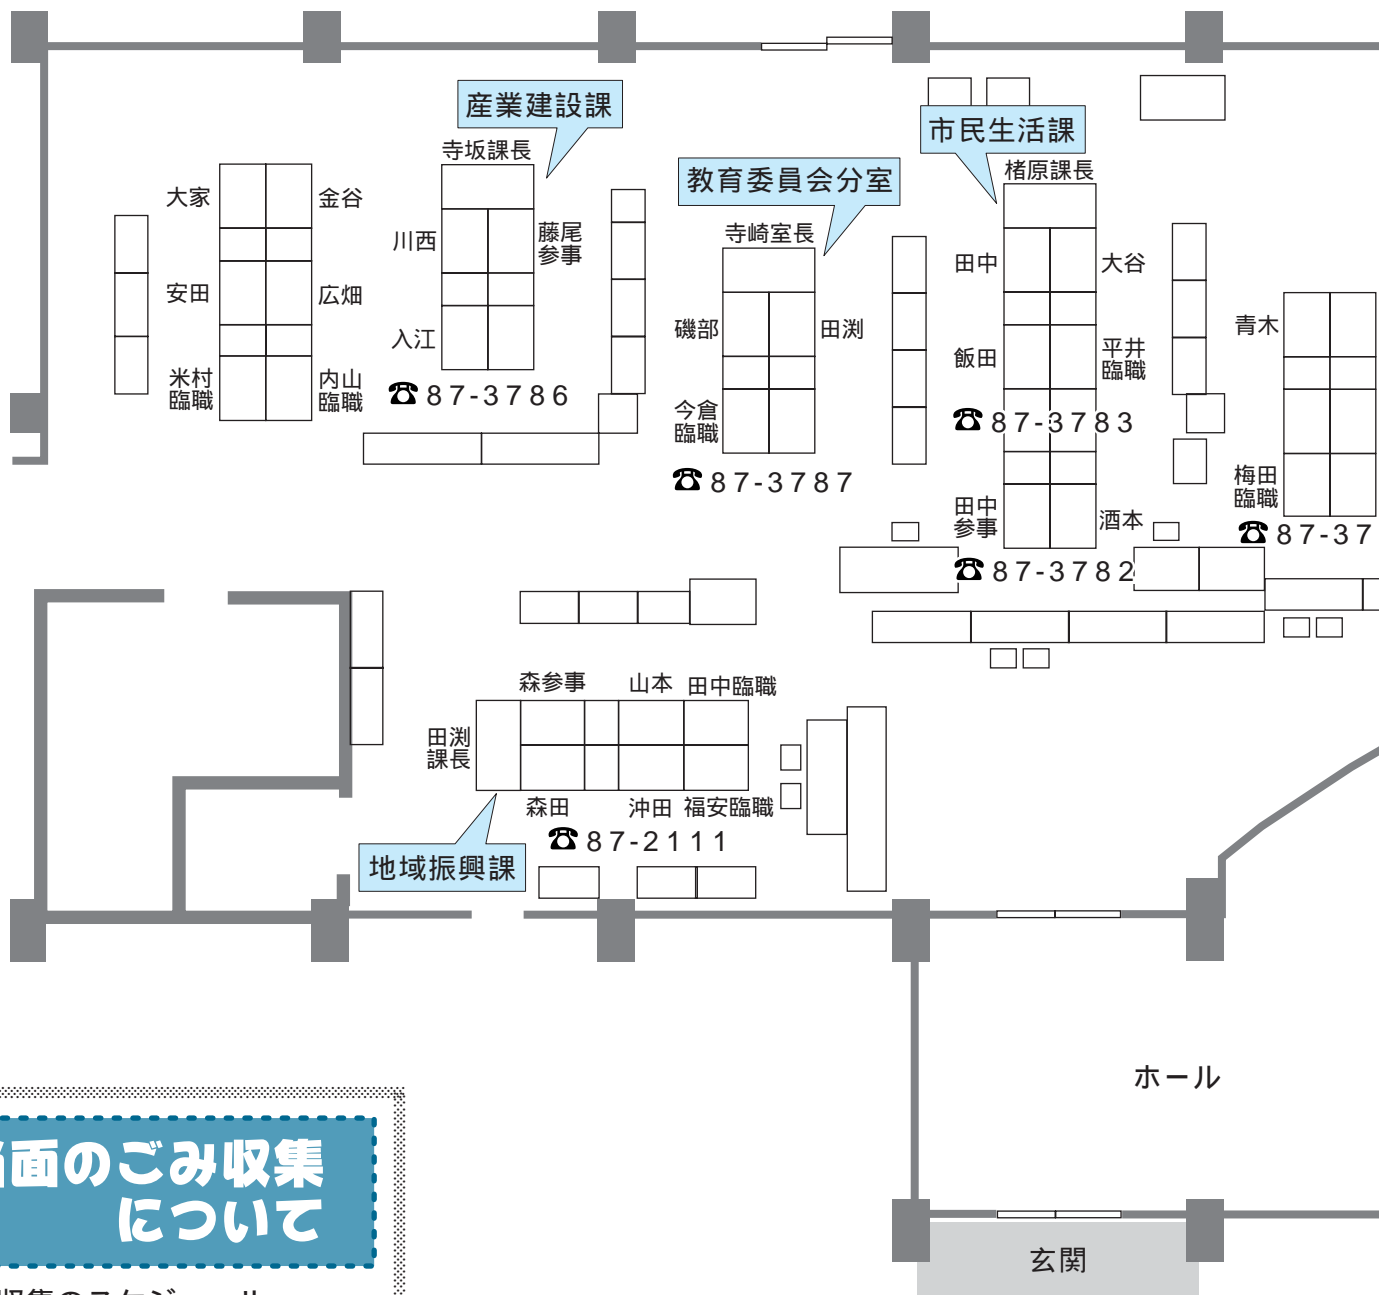

当面のごみ収集について

ごみ収集のスケジュール

平成16年度は、すでに配付しているごみ収集カレンダーどおりに収集します。

各種ごみの出し方

可燃ごみ	鳥取市指定のごみ袋で出してください。
かん・びん類 小型破碎ごみ 大型資源ごみ 乾電池類	現在のやり方で出してください。
プラスチック類 ペットボトル	市販の透明・半透明の袋または、透明・半透明の買い物袋で出してください。
食品トレイ	折りたたみ式の専用容器にバラで出してください。

町内の鳥取市指定ごみ袋販売店一覧は、町報10月号に掲載しています。

11月1日から皆さんの地域に「市政提案箱～市長への手紙～」を設置いたしました。ご意見、ご提案お寄せください!!

みなさまの市政に対する声を積極的に施策に反映するため、市政提案箱～市長への手紙～を設けています。

お近くの施設に、市政提案箱を設置しましたので、ご活用ください。設置施設については、次のとおりです。

市政提案箱設置施設

- 用瀬町総合支所
- 用瀬町民会館
- 用瀬コミュニティーセンター
- 社 多目的集会所
- 大村多目的集会所
- 用瀬図書館
- 用瀬保健福祉センター
- 用瀬中学校 用瀬小学校
- 用瀬保育園 社保育園 大村保育園

印.....提案箱、提案用紙、専用封筒設置 7ヶ所

印.....提案用紙、専用封筒のみ設置 5ヶ所

・問合せ先は 本庁市民参画課 ☎0857-20-3158