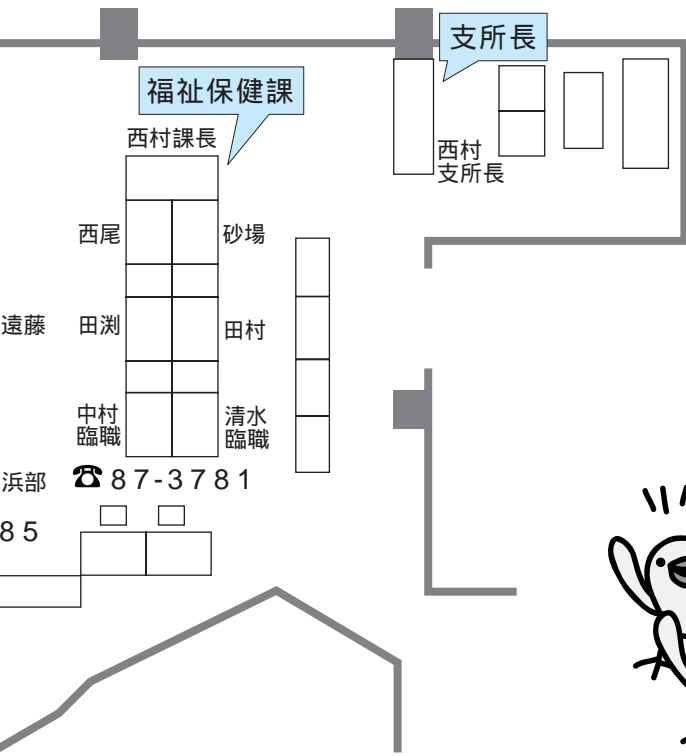

よここそ

用瀬町支所へ

支所各課配置図

用瀬町民会館内

電話 87-2447

支所配置職員名

支所長 西村良夫

副支所長 楮原伸一(市民生活課長兼務)