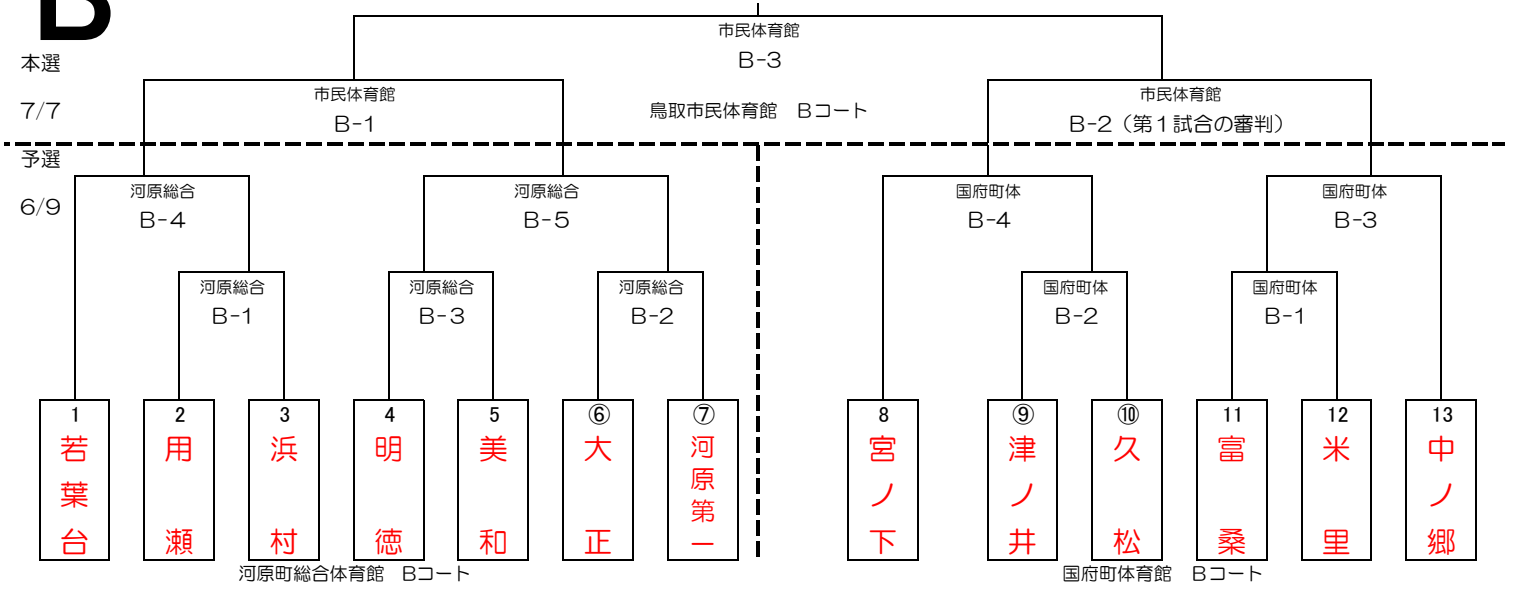

第62回 鳥取市民体育祭 女子バレーボール対戦表

A

○印のチームは第1試合の審判

B

C