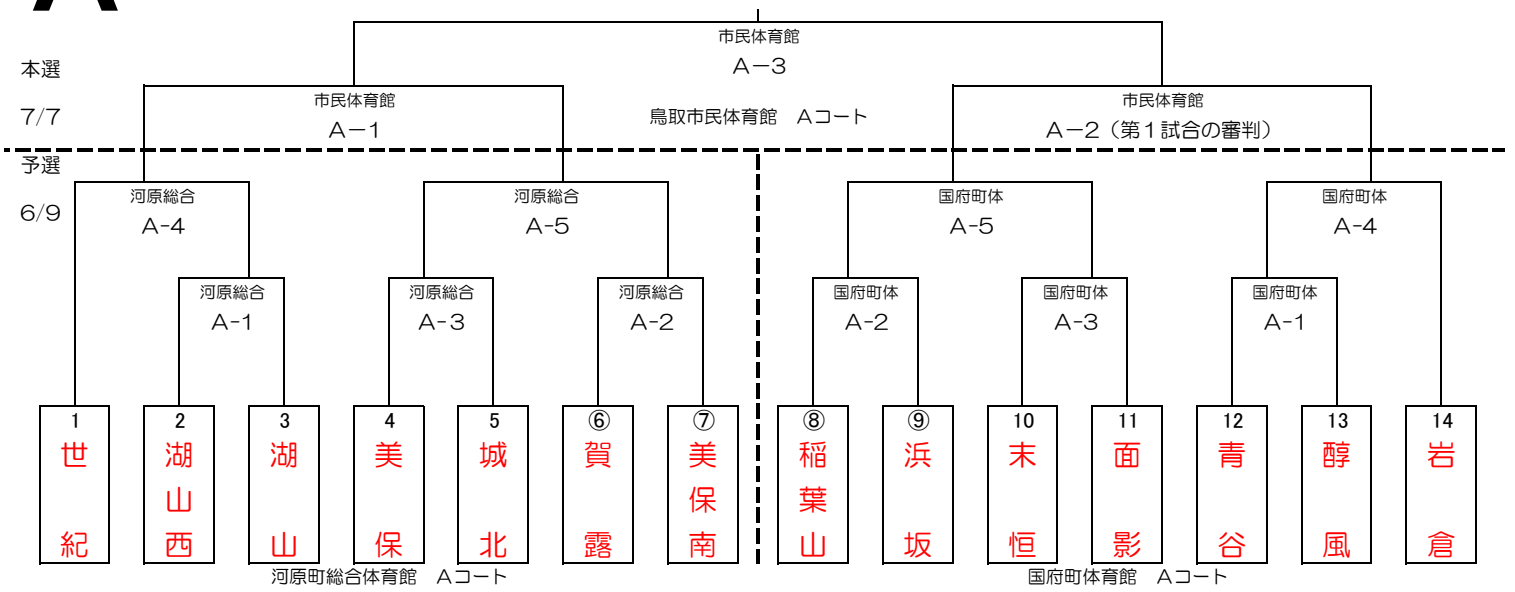

第62回 鳥取市民体育祭 女子バレーボール対戦表

A

○印のチームは第1試合の審判

B

C