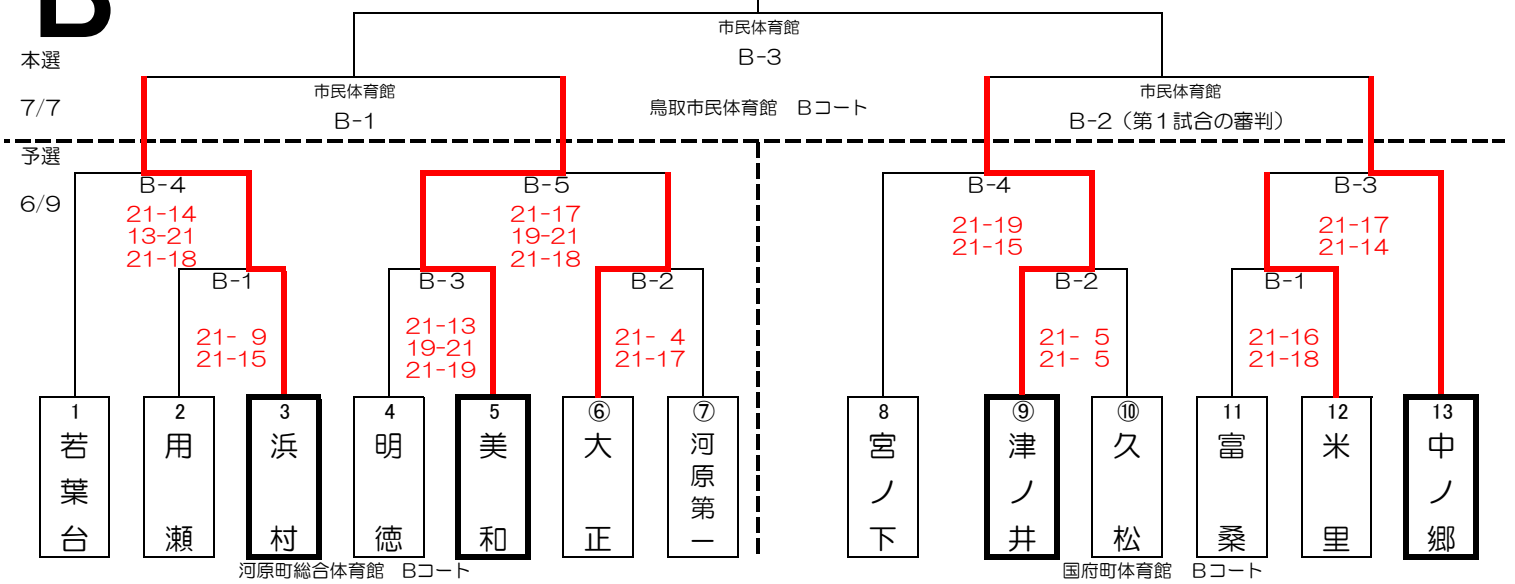

第62回 鳥取市民体育祭 女子バレーボール対戦表

A

○印のチームは第1試合の審判

B

C