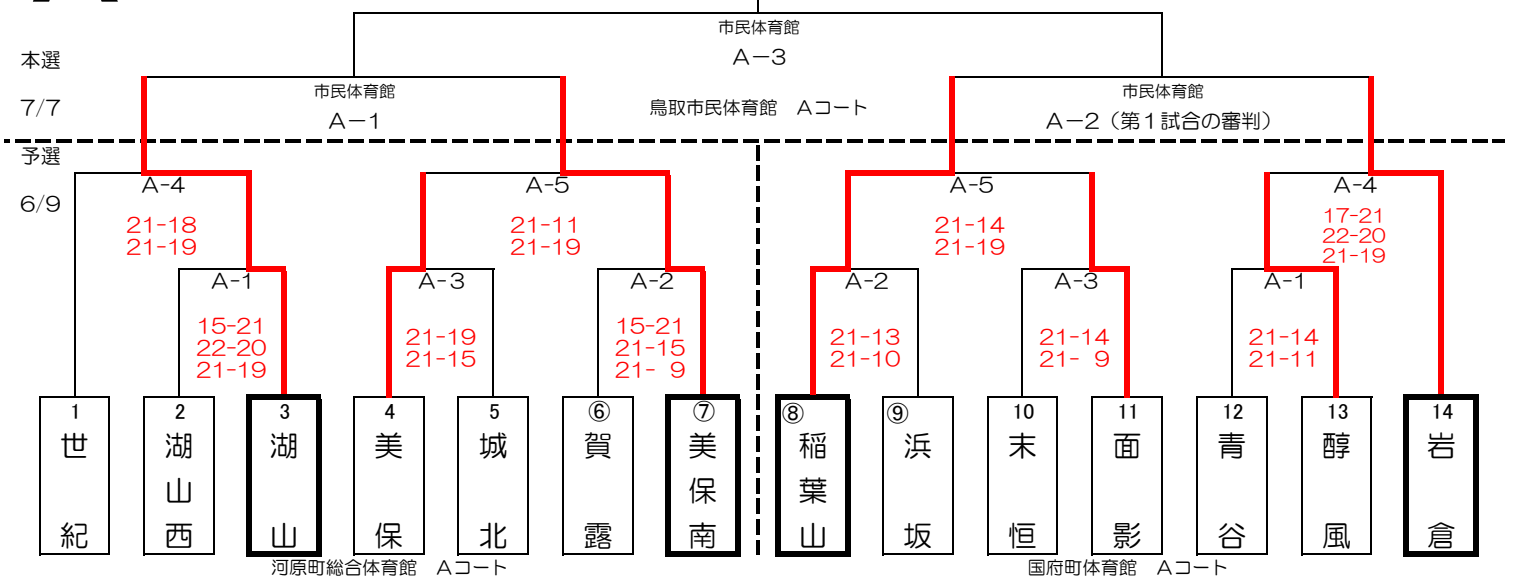

第62回 鳥取市民体育祭 女子バレーボール対戦表

A

○印のチームは第1試合の審判

B

C