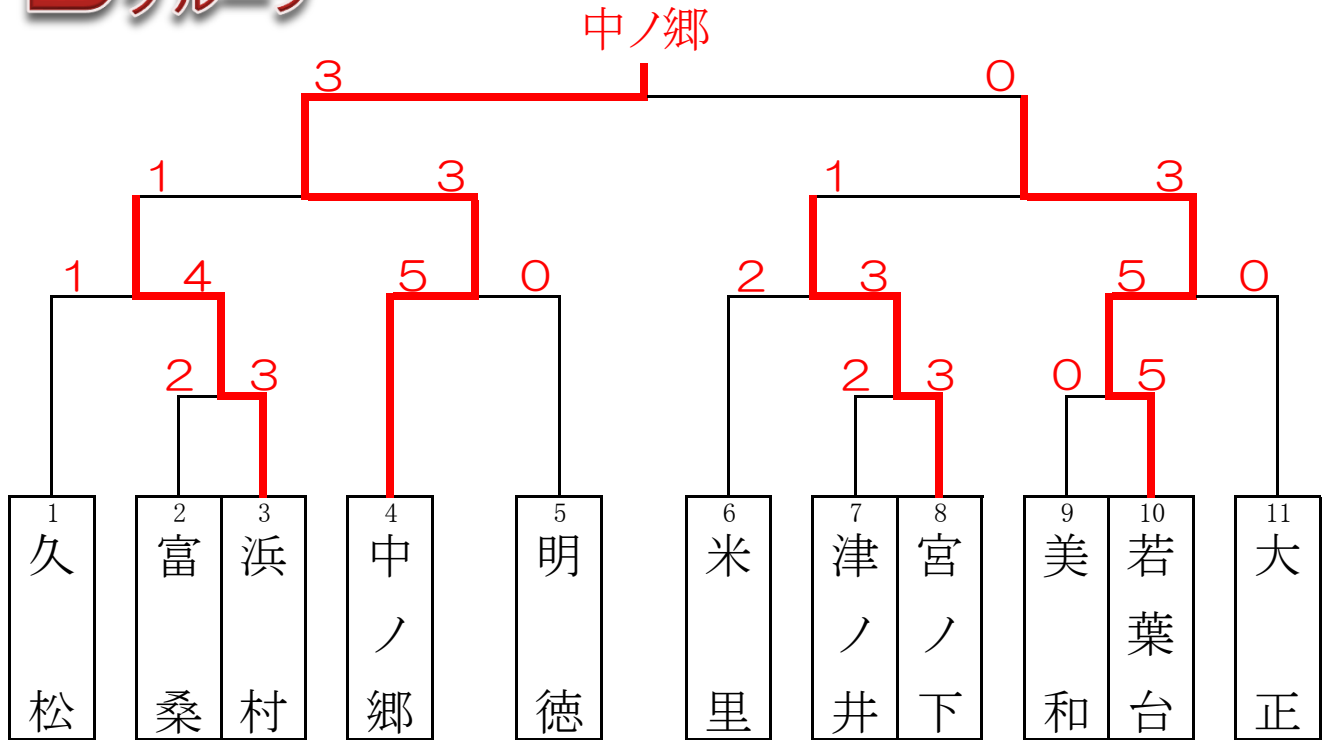

第62回鳥取市民体育祭

テニス競技対戦表

日時: 令和元年6月23日 午前9時～

会場: 千代テニス場

Bグループ