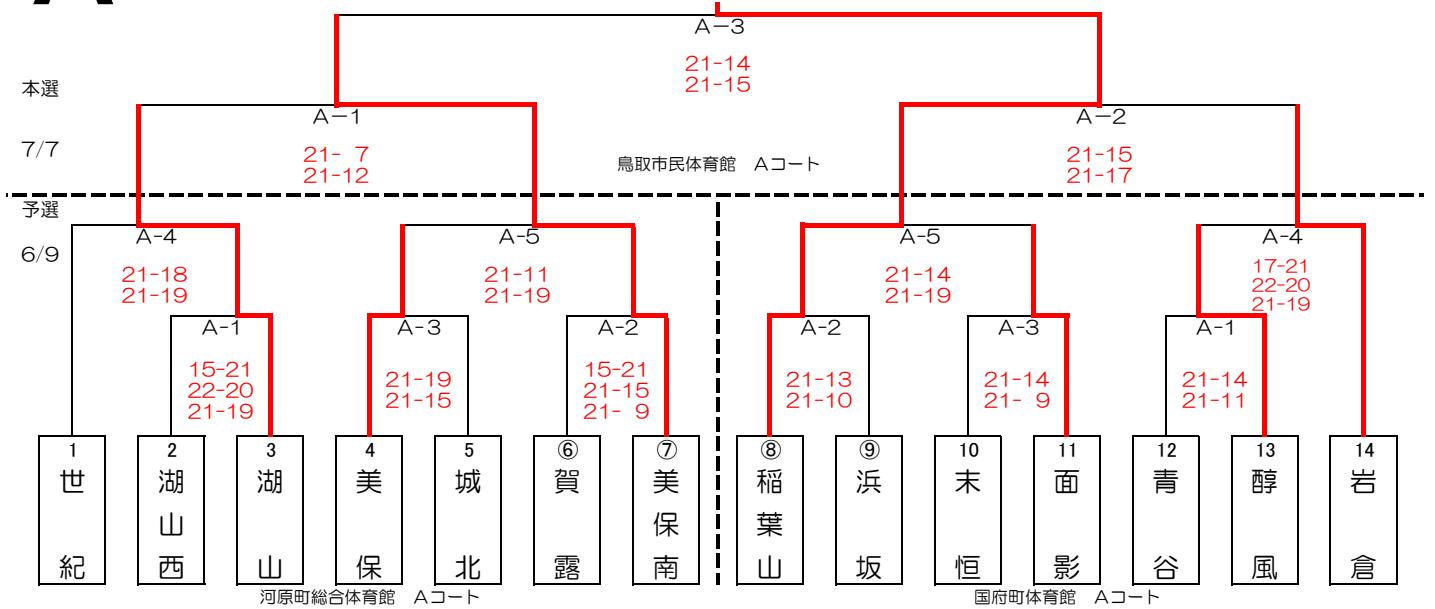

第62回 鳥取市民体育祭 女子バレーボール対戦表

A

○印のチームは第1試合の審判

稲葉山

B

津ノ井

C

倉田