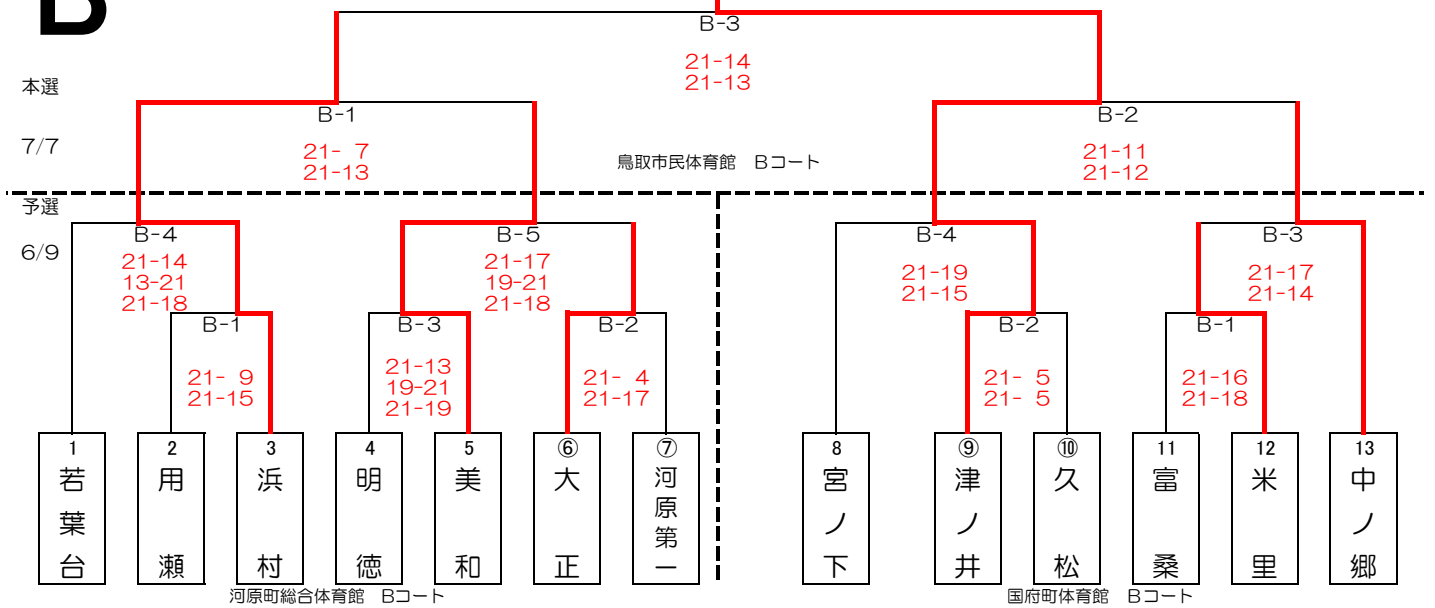

第62回 鳥取市民体育祭 女子バレーボール対戦表

A

○印のチームは第1試合の審判

稲葉山

B

津ノ井

C

倉田