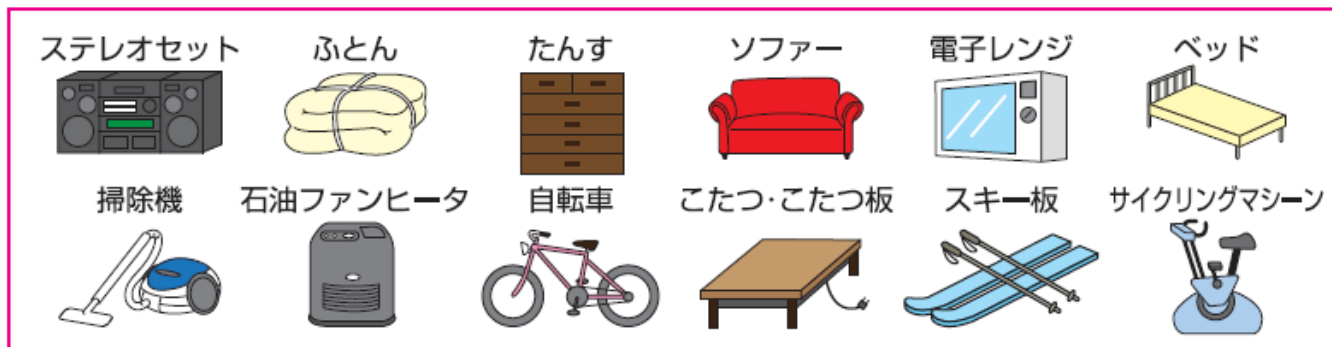

⑨ 大型ごみ(戸別有料収集)

大型ごみ受付センター(P11参照)にお申込みください。

(可燃と不燃を分けて、それぞれの処分場に直接持ち込むこともできます。分別が不十分な場合、その場で再分別していただくか、持ち込みをお断りする場合があります。ご不明な点がございましたら、持ち込む前に、各処分場にお問い合わせください。)※主な品目の手数料はP15に掲載しています。

※大型ごみの一部(扇風機、掃除機等)は解体してもごみステーションに出せません。