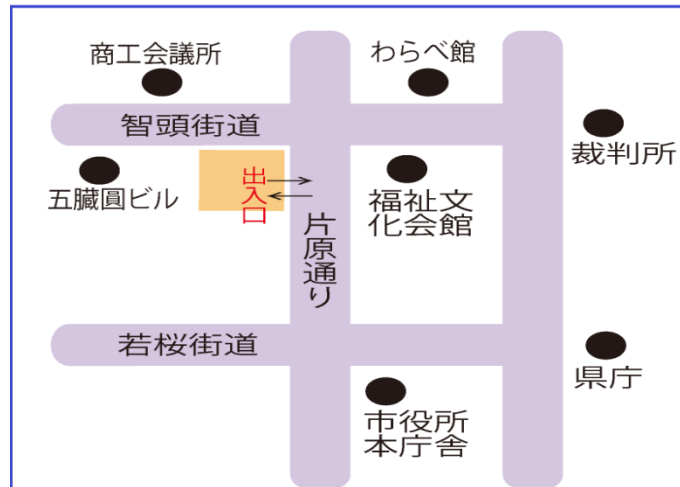

〔駐車料金〕

駐車時間	料金
30分未満	無料
30分～1時間30分	100円
1時間30分～2時間30分	200円
2時間30分～3時間30分	300円
3時間30分～4時間30分	400円
4時間30分～24時間未満	500円

(24時間ごとの繰り返しになります)

※通勤などで長時間駐車した場合 500円×20日＝10,000円