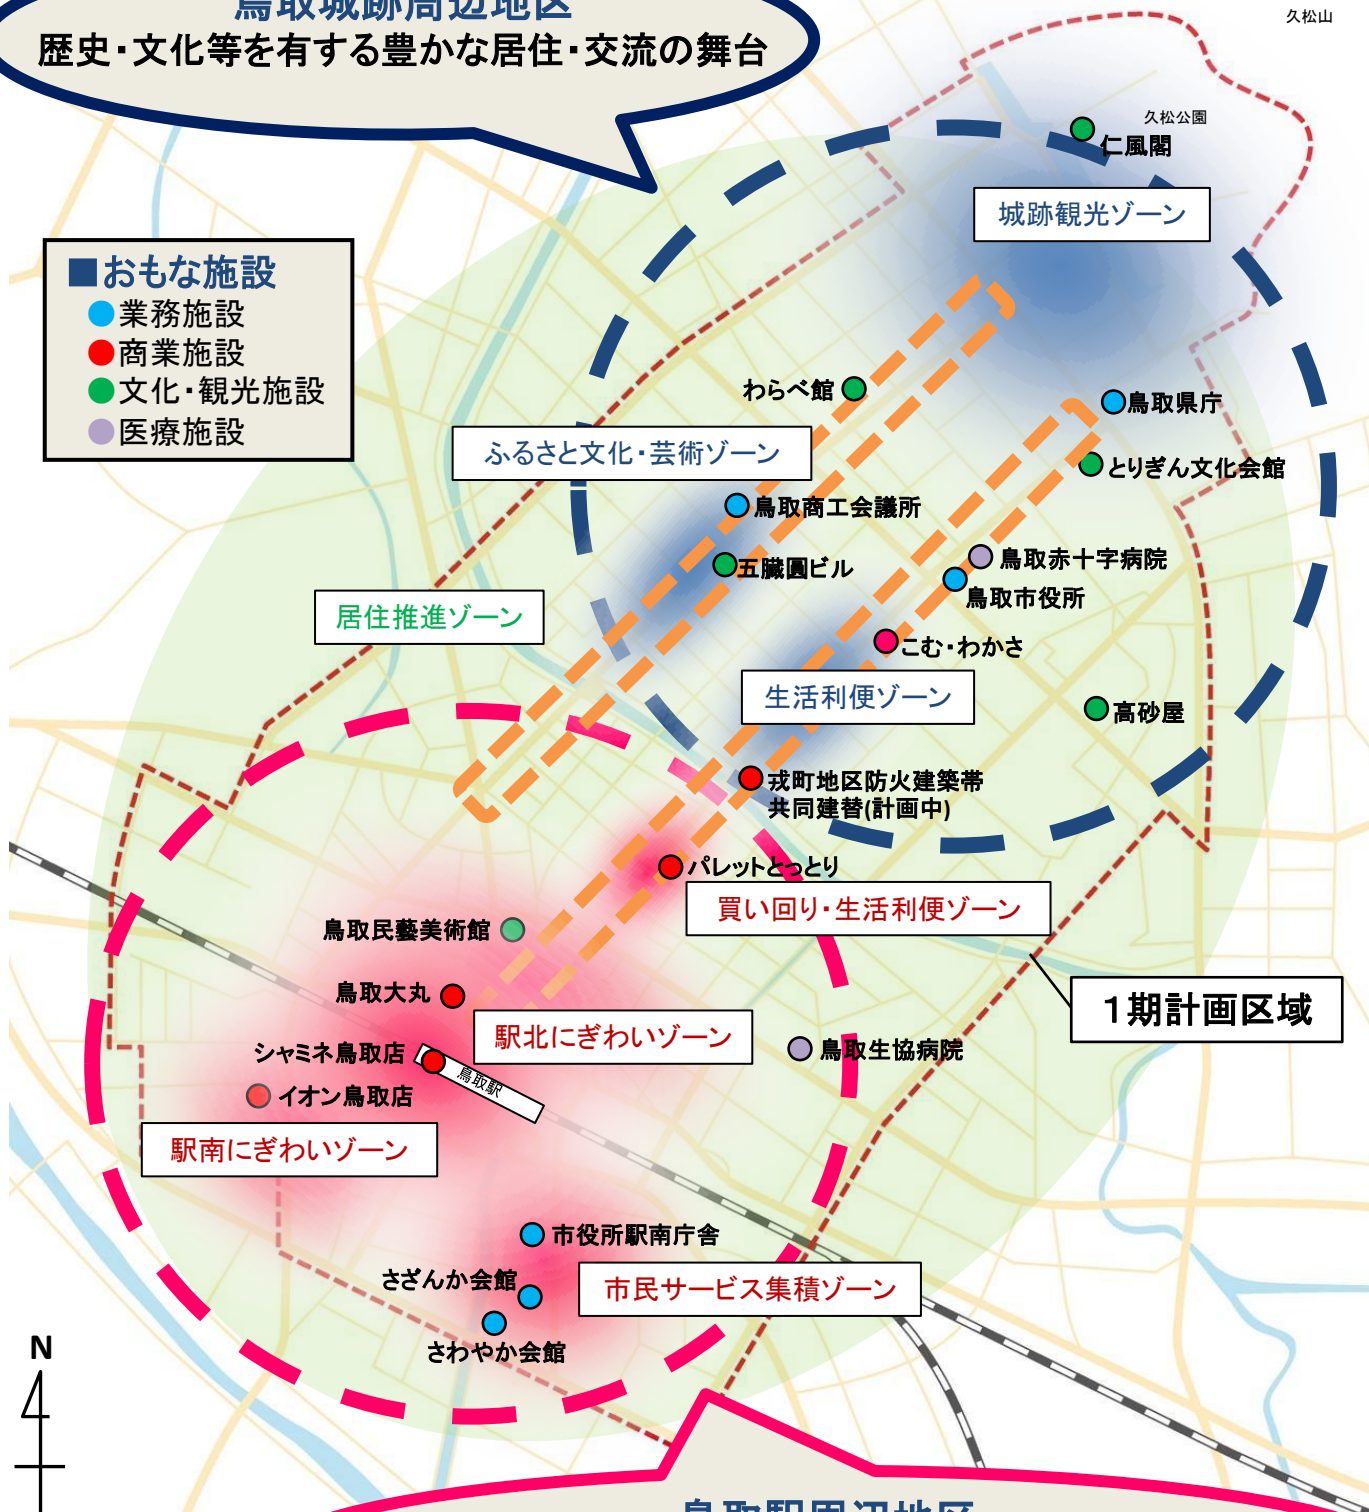

第2期計画のエリアコンセプトのイメージ【案】

鳥取城跡周辺地区

歴史・文化等を有する豊かな居住・交流の舞台

■おもな施設

- 業務施設
- 商業施設
- 文化・観光施設
- 医療施設

鳥取駅周辺地区

因幡の都市核として駅を中心に都市機能が集中・集積する舞台