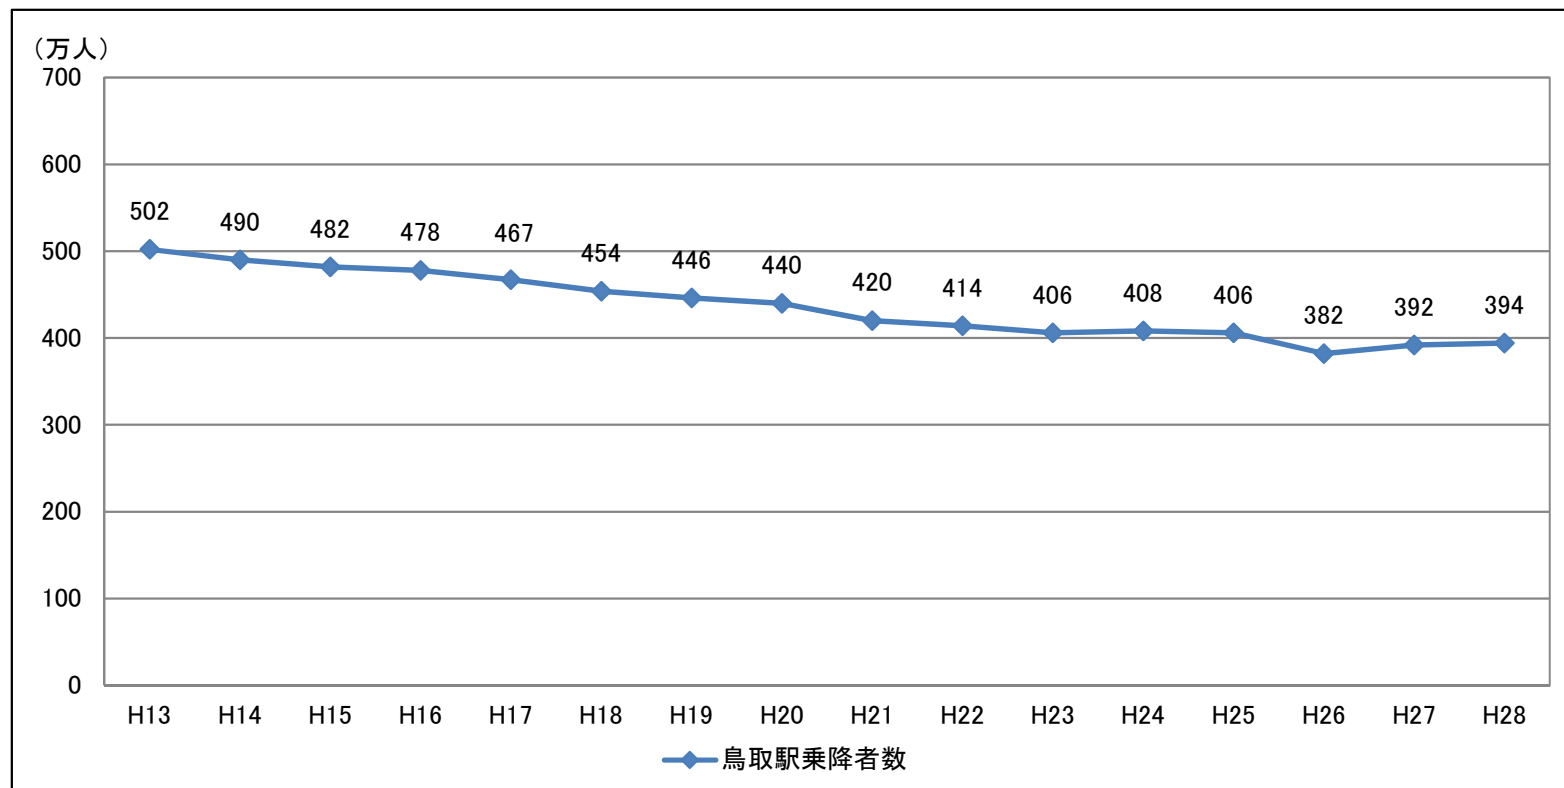

JR鳥取駅乗降者数の推移

年度	H13	H14	H15	H16	H17	H18	H19	H20	H21	H22	H23	H24	H25	H26	H27	H28
鳥取駅乗降者数	502	490	482	478	467	454	446	440	420	414	406	408	406	382	392	394

資料: 鳥取市市勢要覧