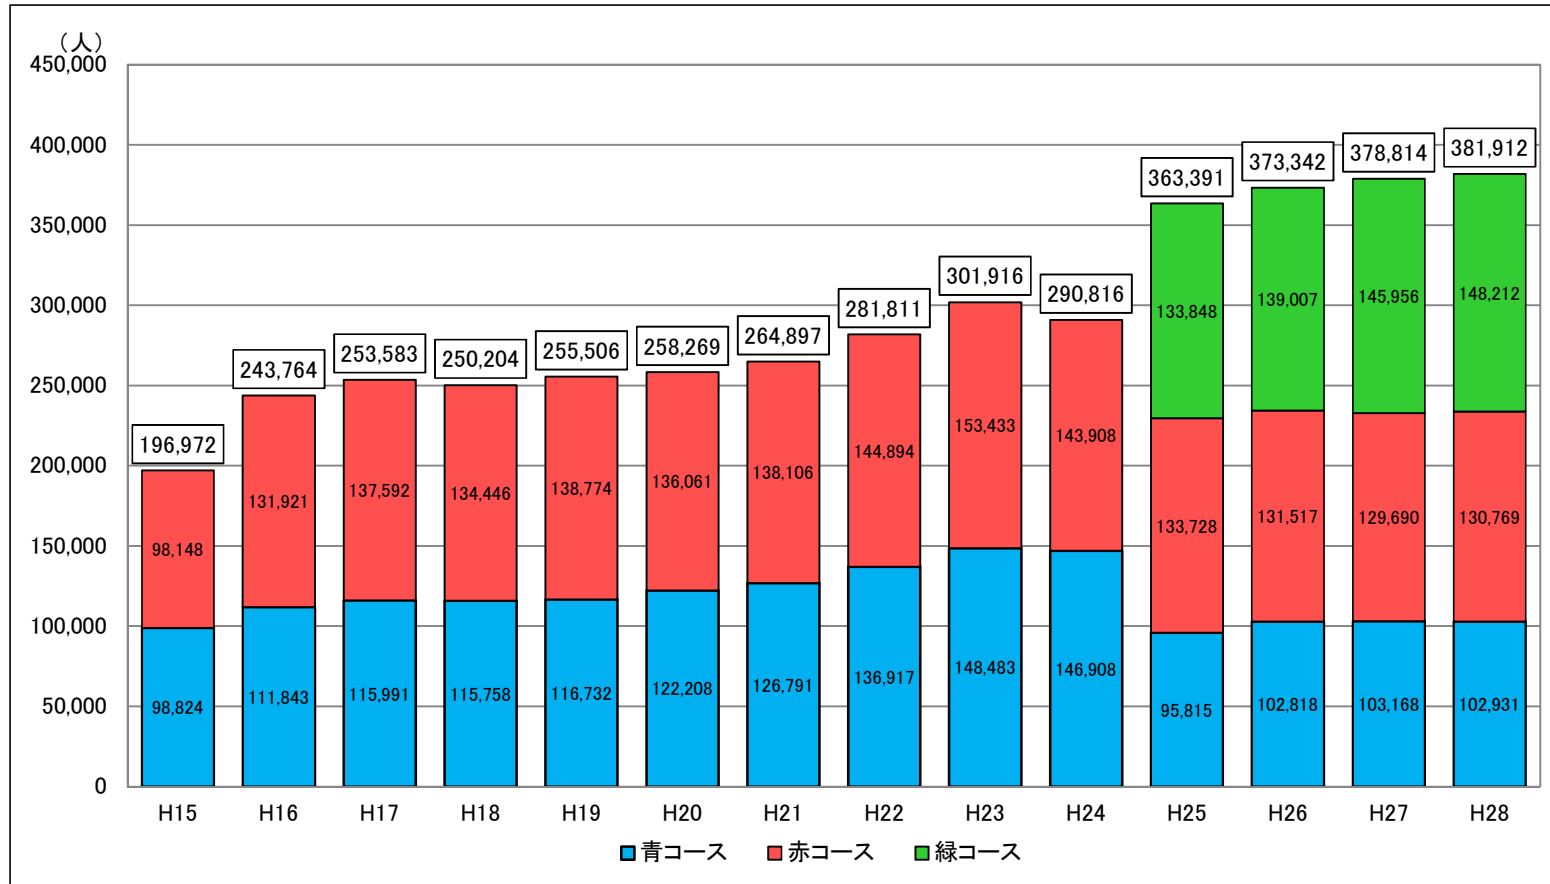

100円循環バス「くる梨」利用者数の推移

年度	H14	H15	H16	H17	H18	H19	H20	H21	H22	H23	H24	H25	H26	H27	H28
青コース	36,876	98,824	111,843	115,991	115,758	116,732	122,208	126,791	136,917	148,483	146,908	95,815	102,818	103,168	102,931
赤コース	19,885	98,148	131,921	137,592	134,446	138,774	136,061	138,106	144,894	153,433	143,908	133,728	131,517	129,690	130,769
緑コース	-	-	-	-	-	-	-	-	-	-	-	133,848	139,007	145,956	148,212
合計	56,761	196,972	243,764	253,583	250,204	255,506	258,269	264,897	281,811	301,916	290,816	363,391	373,342	378,814	381,912

資料: 交通政策課