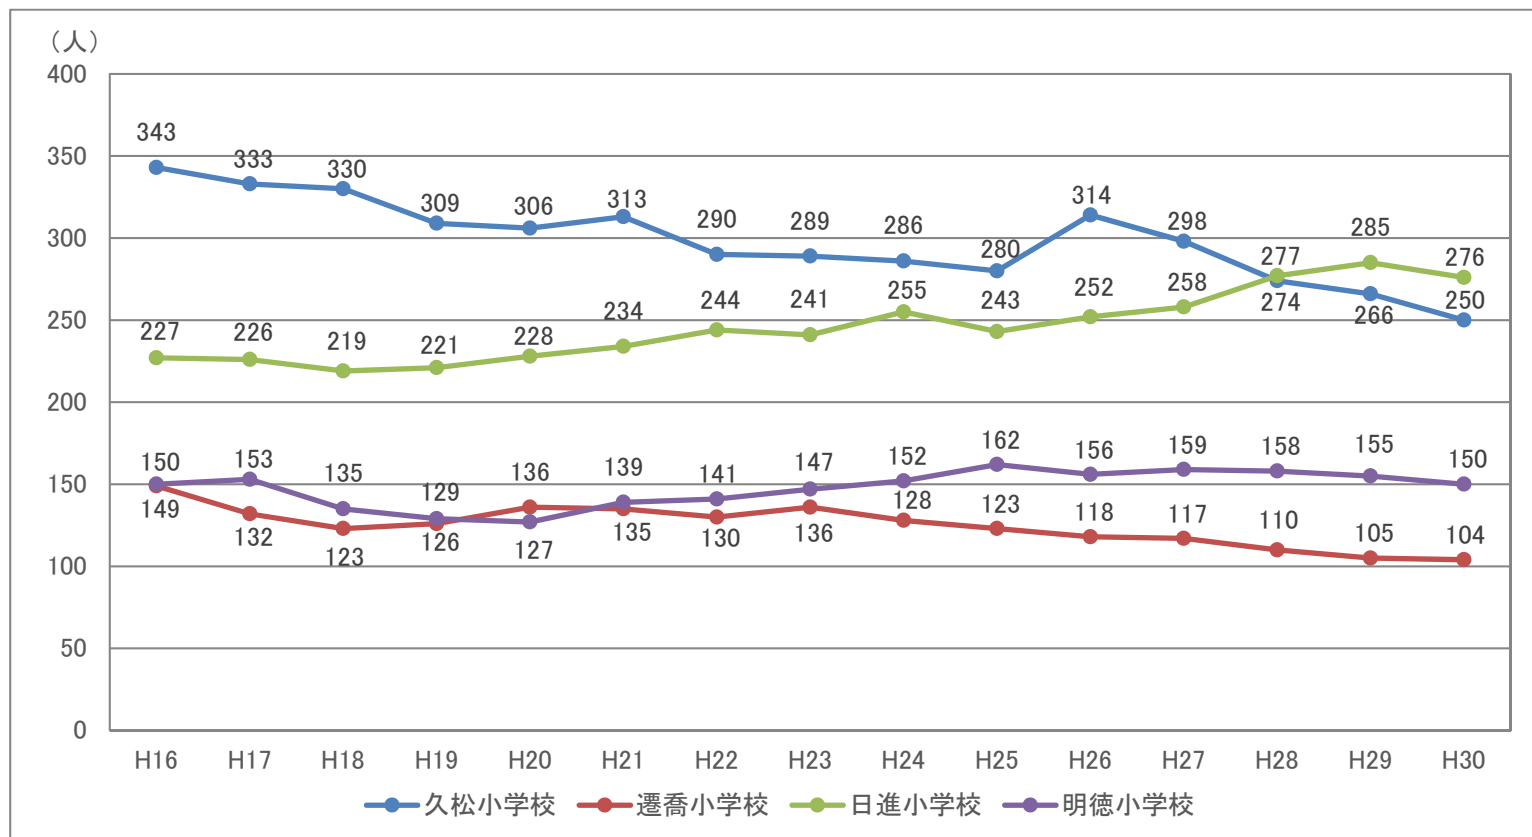

中心市街地内の小学校児童数の推移

(人)

	H16	H17	H18	H19	H20	H21	H22	H23	H24	H25	H26	H27	H28	H29	H30
久松小学校	343	333	330	309	306	313	290	289	286	280	314	298	274	266	250
遷喬小学校	149	132	123	126	136	135	130	136	128	123	118	117	110	105	104
日進小学校	227	226	219	221	228	234	244	241	255	243	252	258	277	285	276
明德小学校	150	153	135	129	127	139	141	147	152	162	156	159	158	155	150

資料: 学校基本調査