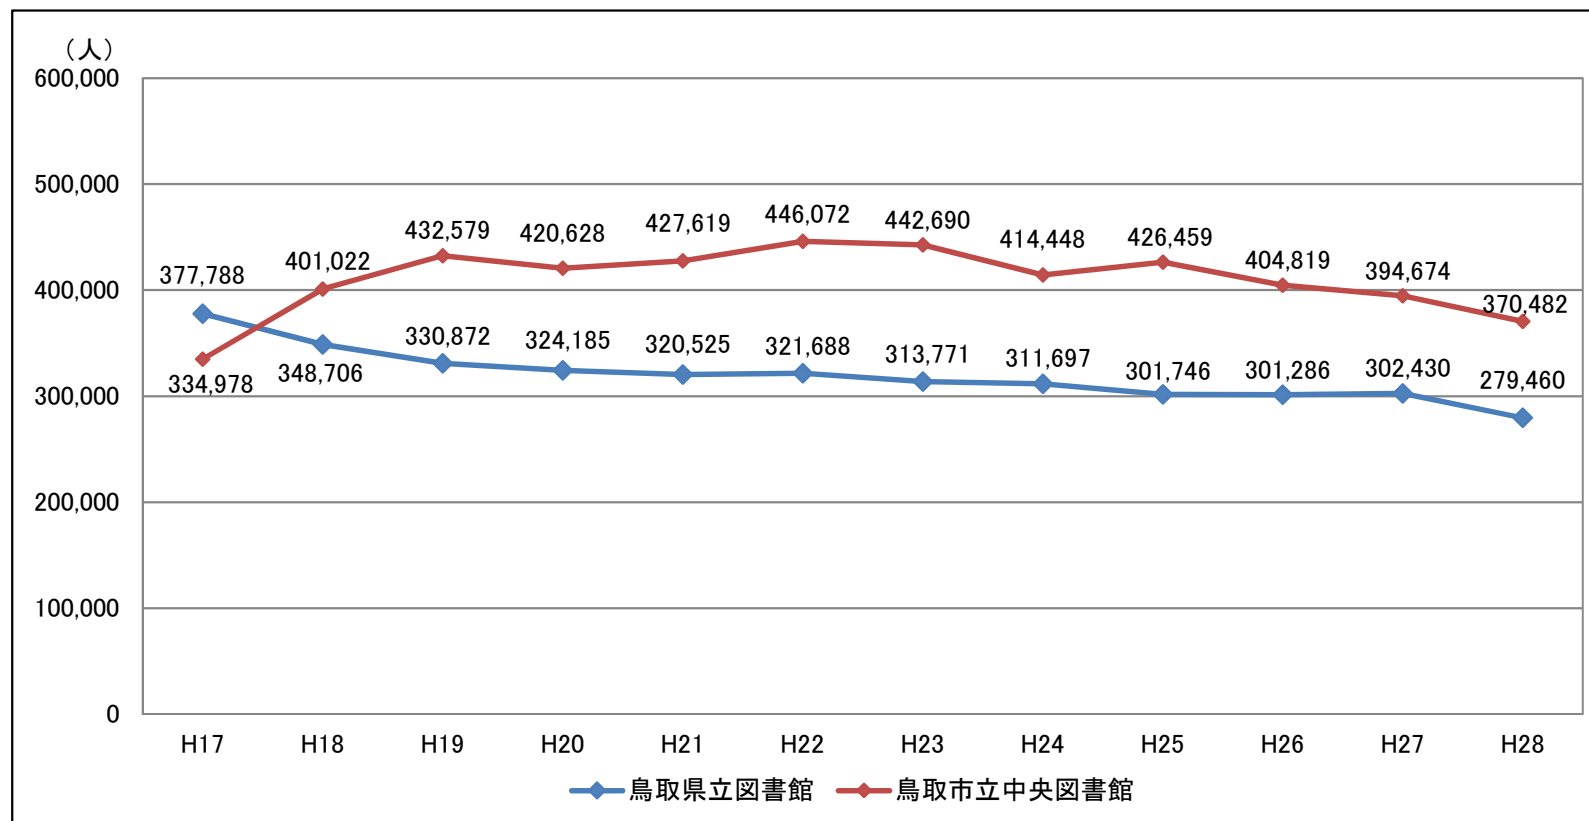

中心市街地内の図書館入館者数の推移

年度	H17	H18	H19	H20	H21	H22	H23	H24	H25	H26	H27	H28
鳥取県立図書館	377,788	348,706	330,872	324,185	320,525	321,688	313,771	311,697	301,746	301,286	302,430	279,460
鳥取市立中央図書館	334,978	401,022	432,579	420,628	427,619	446,072	442,690	414,448	426,459	404,819	394,674	370,482