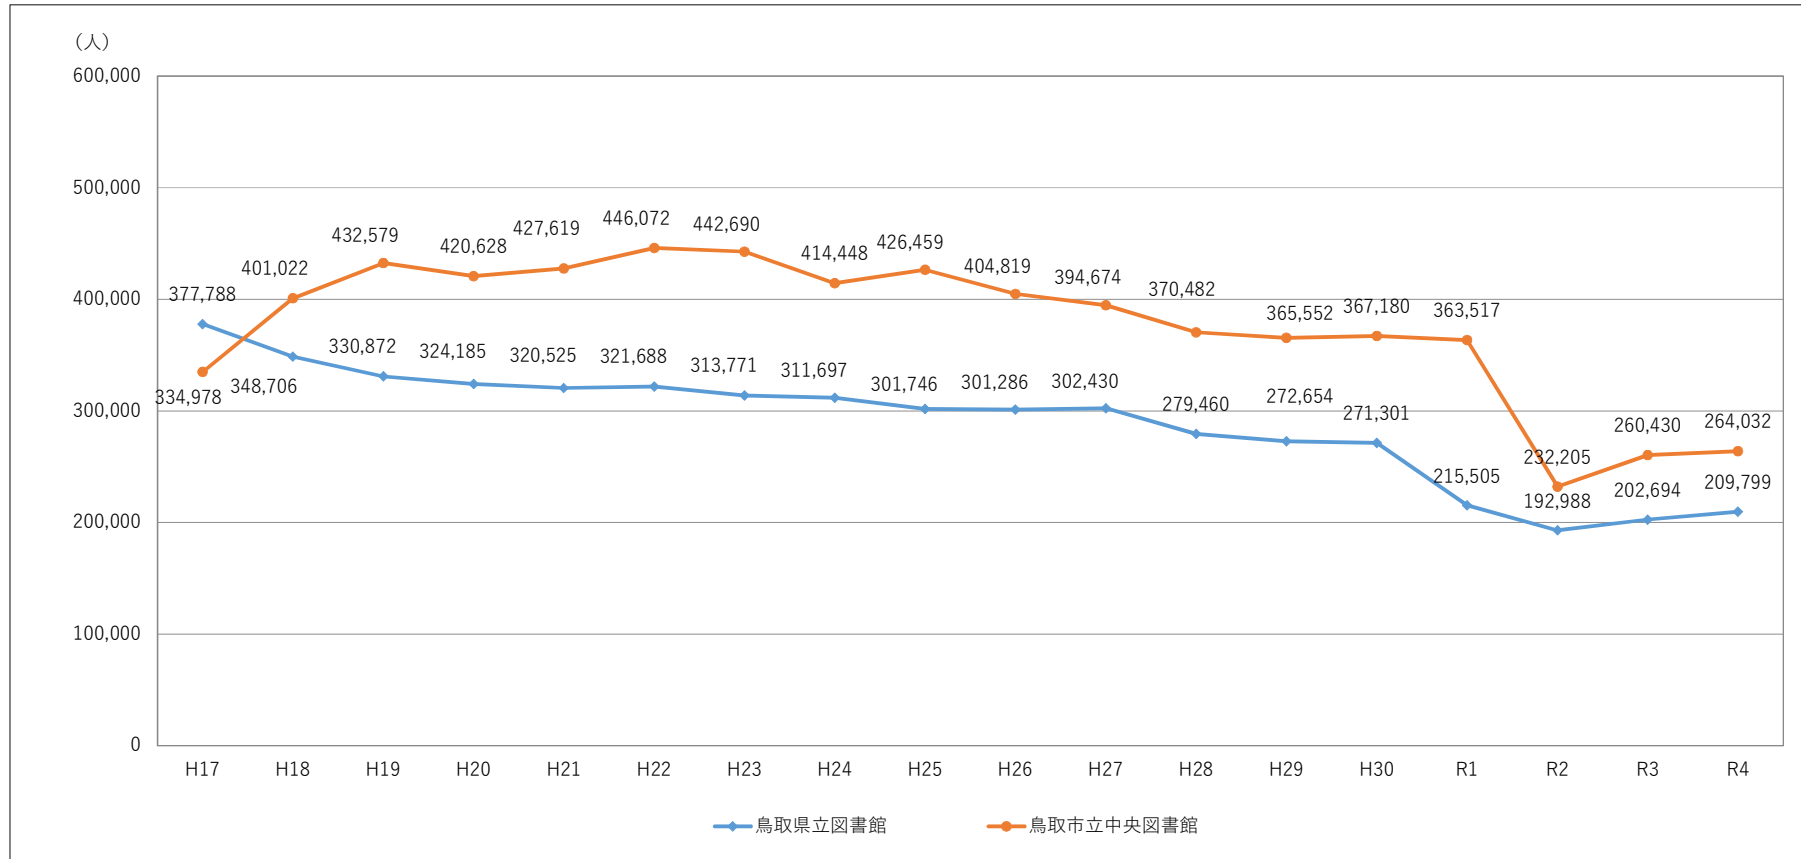

## 中心市街地の図書館入館者数の推移

年度	H17	H18	H19	H20	H21	H22	H23	H24	H25	H26	H27	H28	H29	H30	R1	R2	R3	R4
鳥取県立図書館	377,788	348,706	330,872	324,185	320,525	321,688	313,771	311,697	301,746	301,286	302,430	279,460	272,654	271,301	215,505	192,988	202,694	209,799
鳥取市立中央図書館	334,978	401,022	432,579	420,628	427,619	446,072	442,690	414,448	426,459	404,819	394,674	370,482	365,552	367,180	363,517	232,205	260,430	264,032