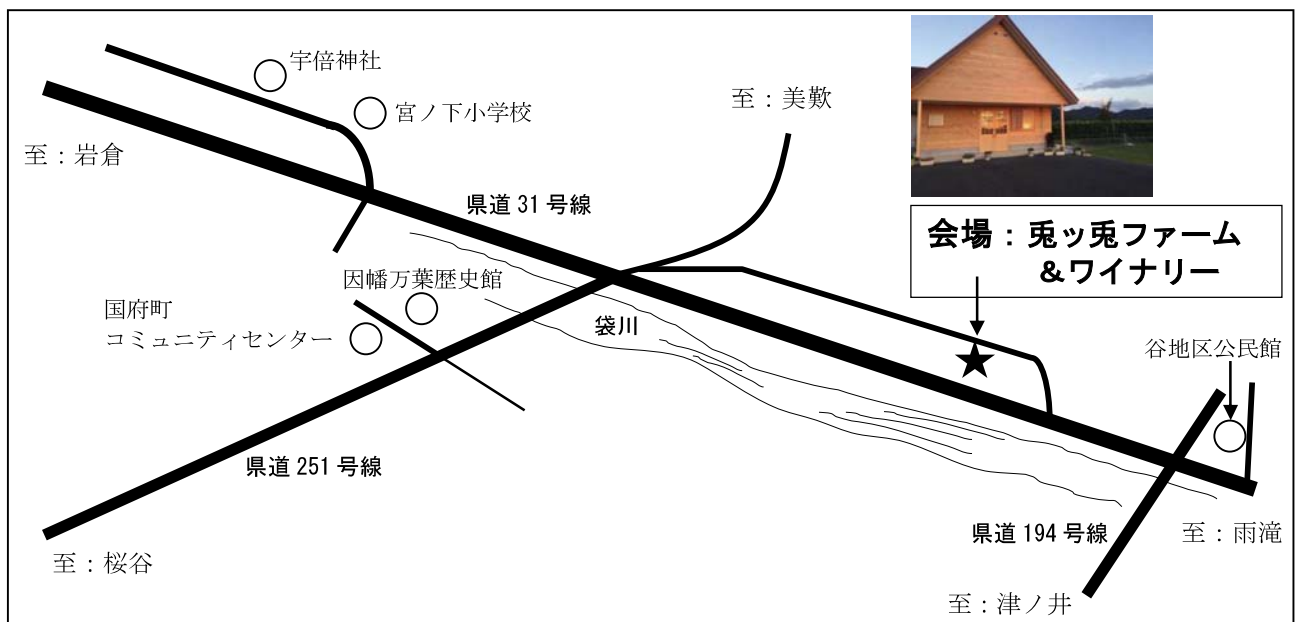

1. 日程

- ① 16:15 ~ 開会
  ・とっとりふるさと元気塾の今年度の事業説明
- ② 16:25 ~ 兎ッ兎ワイナリー&ファームについて
  説明：前岡 美華子（株式会社兎ッ兎 代表取締役）
  ・理念や方針、ビジョン、取り組みの経緯などについて
- ③ 17:00 ~ 見学会
  ・ブドウ園、ワイナリーの見学
- ④ 17:30 ~ 意見交換・記念ワインの販売・交流の時間
  ・参加の皆さんと一緒にワインによる地域の活性化について、幅広く意見交換し交流します。
  ・大伴家持生誕1300年を記念したワインを限定販売します。

  ※ワインの試飲会は行いませんので、ご了承ください。
- ⑤ 18:15 閉会

<兎ッ兎ワイナリー&ファームについて>

平成19年（2007年）からブドウの栽培を始めた。初収穫は平成21年で、その年に県外のワイナリーに委託しワインを造った。その後ワイナリー設立を目指し、平成28年3月に行政の協力を得て鳥取市と八頭町が国から「果実酒特区」に認定された。国の6次産業化法認定取得、県の6次産業化の支援事業認定を取得した。平成28年度ワイナリーを建設し、翌29年に醸造設備を設置、醸造を開始した。ブドウ栽培面積は、29年度末で約1ha。

ブドウ栽培には、土中微生物に注目した土づくりに力を入れ、化学肥料、除草剤は一切使用していない。そうした栽培によって、兎ッ兎ワインは、花や果実の芳醇な香りとフルーティーで飲みごたえのある味わいに仕上がっている。

2. 会場 MAP