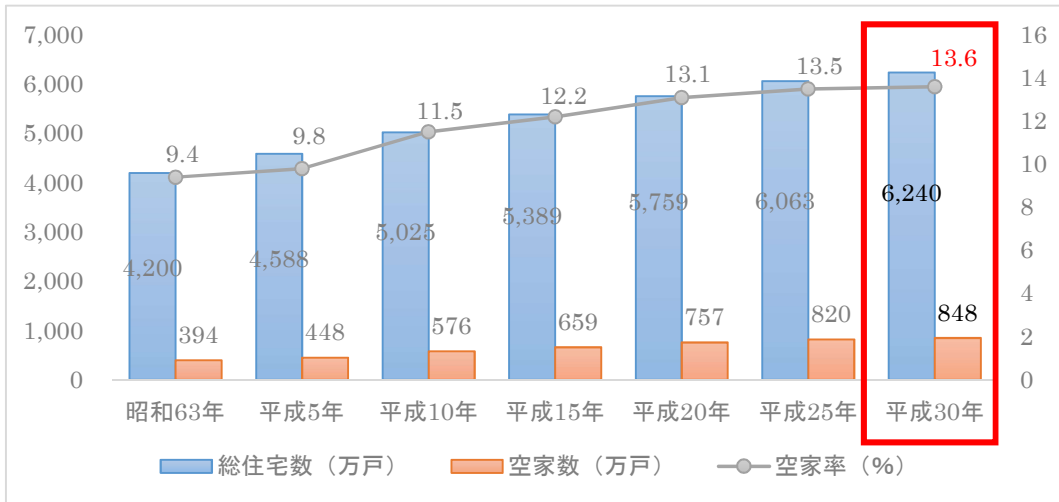

第2章 空家等の現状と課題（H30年住宅・土地統計調査結果より）

1. 国及び県の状況

表1 全国の総住宅数、空家数及び空家率の推移

表2 鳥取県の総住宅数、空家数及び空家率の推移

2. 鳥取市の空家等を取りまく状況

(1) 総住宅数、空家数と推移

表3 鳥取市の総住宅数、空家数及び空家率の推移

※出典：「住宅・土地統計調査結果」（総務省統計局）