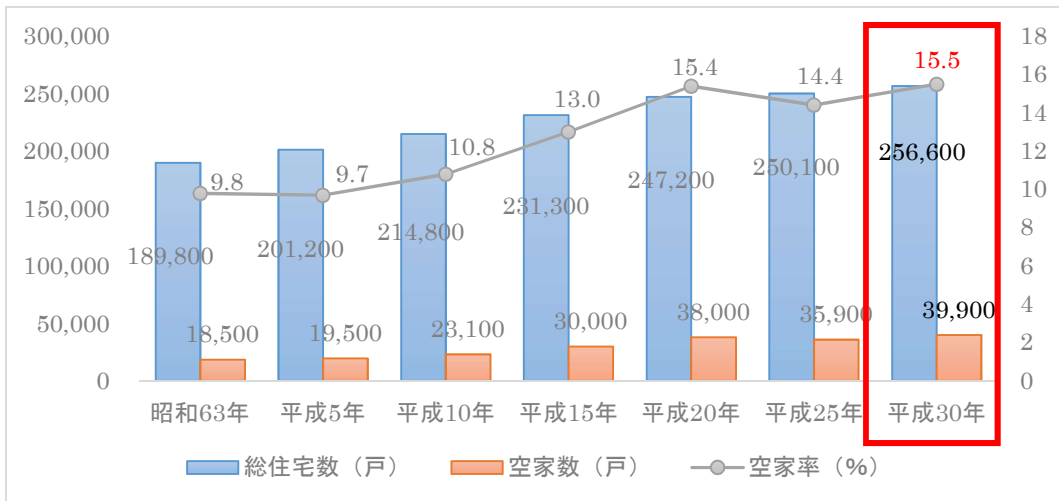

第2章 空家等の現状と課題（H30年住宅・土地統計調査結果より）

1. 国及び県の状況

表1 全国の総住宅数、空家数及び空家率の推移

表2 鳥取県の総住宅数、空家数及び空家率の推移

2. 鳥取市の空家等を取りまく状況

(1) 総住宅数、空家数と推移

表3 鳥取市の総住宅数、空家数及び空家率の推移

※出典：「住宅・土地統計調査結果」（総務省統計局）