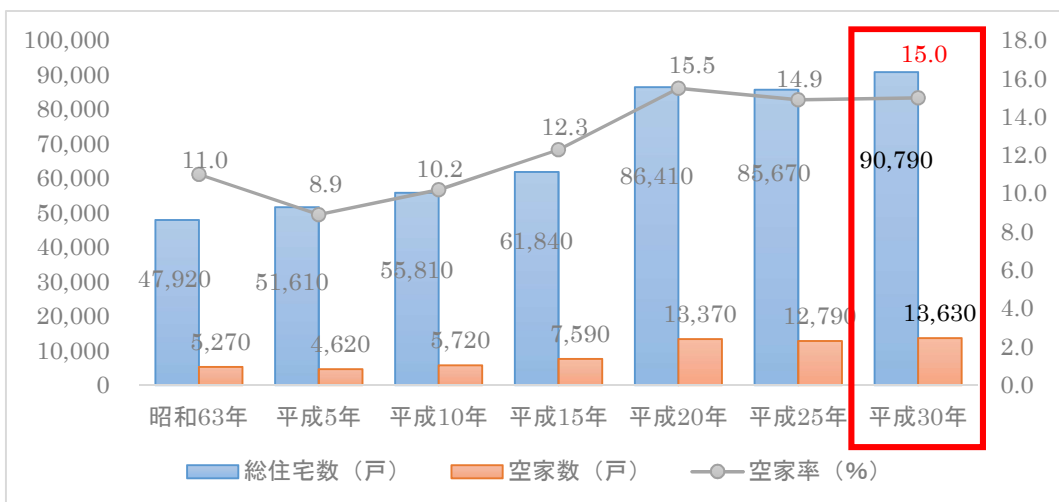

第2章 空家等の現状と課題（H30年住宅・土地統計調査結果より）

1. 国及び県の状況

表1 全国の総住宅数、空家数及び空家率の推移

表2 鳥取県の総住宅数、空家数及び空家率の推移

2. 鳥取市の空家等を取りまく状況

(1) 総住宅数、空家数と推移

表3 鳥取市の総住宅数、空家数及び空家率の推移

※出典：「住宅・土地統計調査結果」（総務省統計局）