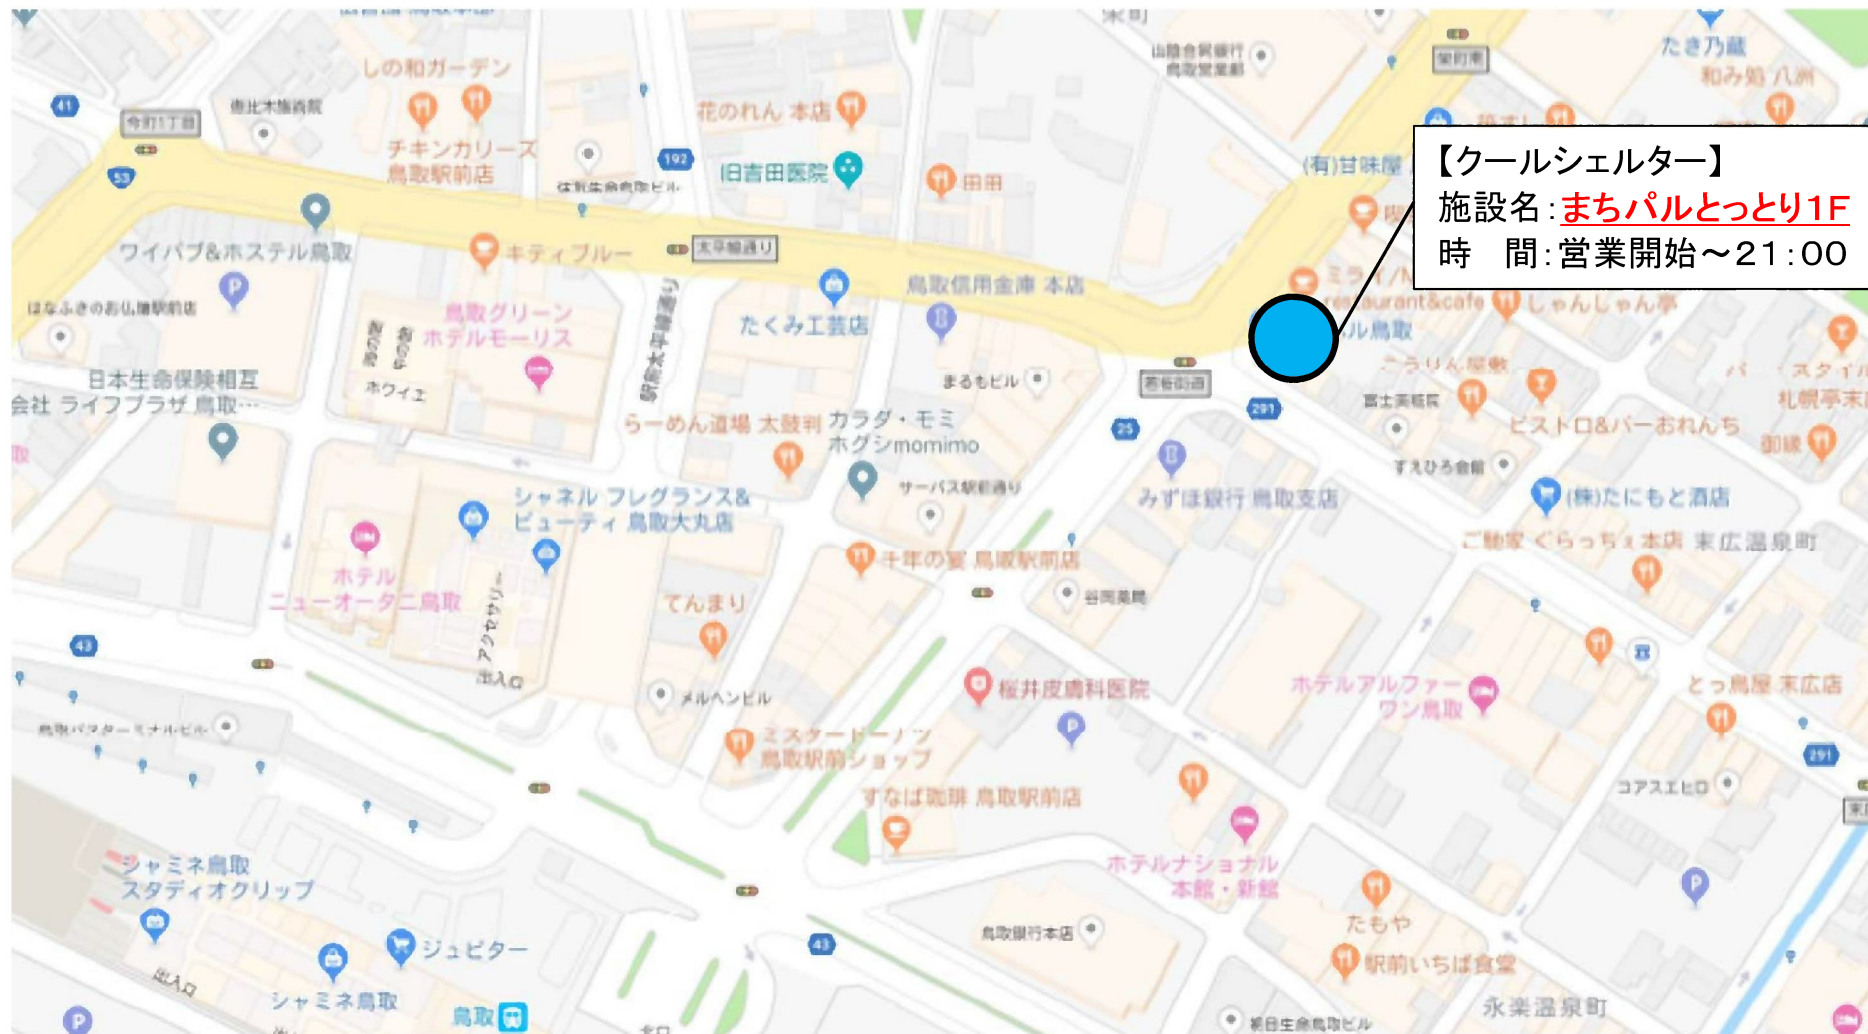

令和5年8月14日(月)「第59回鳥取しゃんしゃん祭」クールシェルター等位置図①
【若桜街道周辺】

令和5年8月14日(月)「第59回鳥取しゃんしゃん祭」クールシェルター等位置図②
【本通り周辺】

令和5年8月14日(月)「第59回鳥取しゃんしゃん祭」クールシェルター等位置図③
【JR鳥取駅前周辺】

令和5年8月14日(月)「第59回鳥取しゃんしゃん祭」クールシェルター等位置図④
【智頭街道周辺】