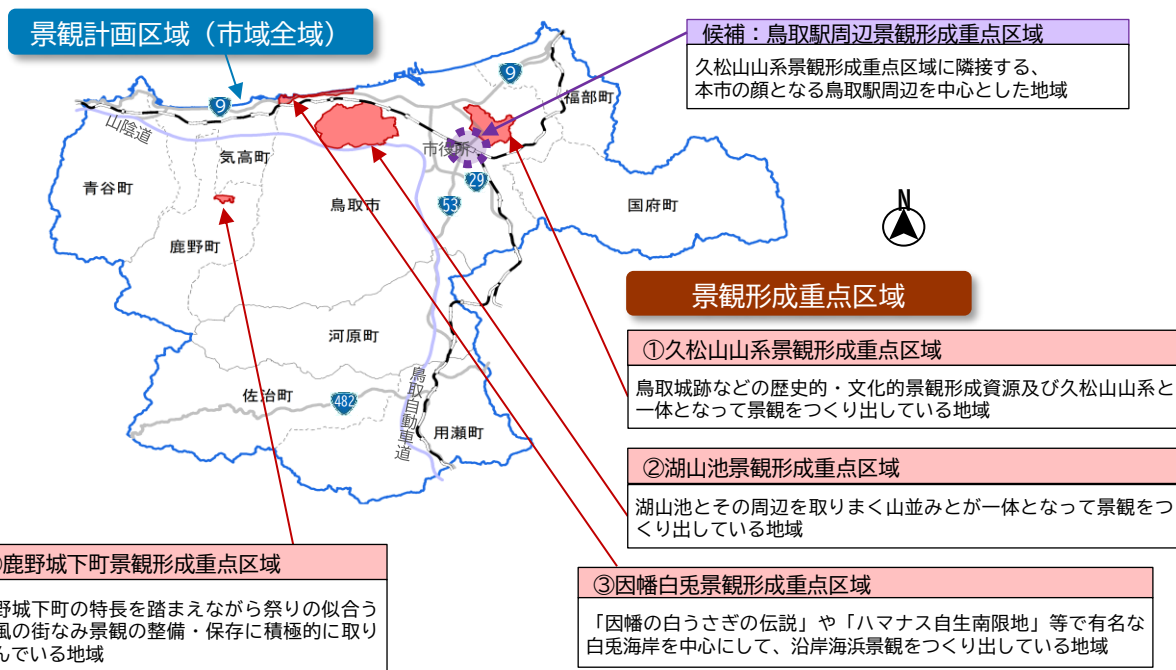

■主要な展望地マップの作成と公開

主要な展望地を選定し、今後、誰でもその場所を訪れ景観を鑑賞できるように、主要な展望地マップを作成しました。これを本市公式ホームページにより公開し、展望地については随時追加していくこととします。

■景観事前協議制度の創設

景観に配慮した建物などへの誘導が行えるよう、建築計画などに反映できる早期の段階から建主等と積極的に協議・調整を行う景観事前協議制度を創設し、令和8年度から運用を開始します。

■届出を要する行為に太陽光発電設備、風力発電設備等を追加、行為の制限事項を規定

景観法第16条に基づく届出を要する行為に太陽光発電設備、風力発電設備等を新たに規定しました。

改定の概要

■景観形成重点区域の候補地として鳥取駅周辺地区を選定

概要版P.3～ 計画本編P.52～

久松山山系をはじめとする、現在指定されている4つの区域は引き続き景観形成重点区域に位置付け、今後再開発が期待される「鳥取駅周辺地区」を景観形成重点区域の候補とします。

鳥取市景観計画の改定について(令和8年3月末改定)

■眺望景観形成の方針 (令和8年7月1日以降に建築行為等に着手するものが対象)

今後、眺望景観を維持・向上するため、**久松山周辺について建築物や工作物等の高さに対する配慮事項を定め**、眺望景観への影響が最小限となる計画的な整備を推進していきます。

概要版P.5～ 計画本編P.59～

法適用現況図(都市計画関係)

※「高度利用」とは、主に都市の中心部で、高層建築物の建築や再開発の促進等により土地を立体的に有効活用すること。

高さの誘導イメージ例

■主要な展望地マップの作成と公開

主要な展望地を選定し、今後、誰でもその場所を訪れ景観を鑑賞できるように、**主要な展望地マップ**を作成しました。これを本市公式ホームページにより公開し、展望地については随時追加していくこととします。

概要版P.5 計画本編P.66～

【主要な展望地マップへの選定条件】

- ①誰でも容易にアクセスでき公共性が高い場所
- ②広がりのある景観を眺望できる場所
- ③維持管理状況が良好で安全かつ安心して景観を眺望できる場所
- ④市民の憩いの場となっている場所