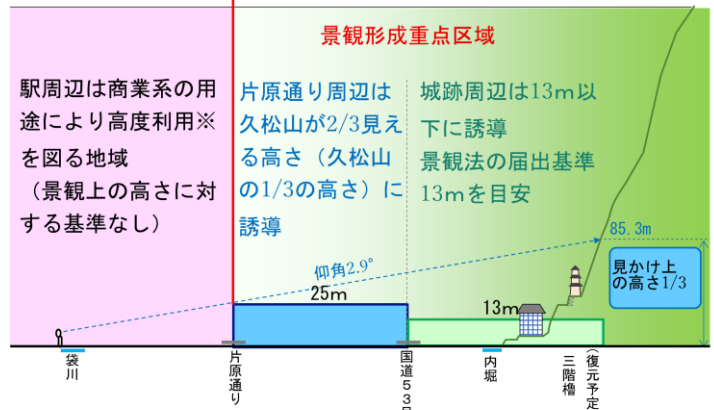

■届出を要する行為に太陽光発電設備、風力発電設備等を追加、行為の制限事項を規定

景観法第16条に基づく届出を要する行為に太陽光発電設備、風力発電設備等を新たに規定しました。

改定の概要

■景観形成重点区域の候補地として鳥取駅周辺地区を選定

概要版P.3～ 計画本編P.52～

久松山山系をはじめとする、現在指定されている4つの区域は引き続き景観形成重点区域に位置付け、今後再開発が期待される「鳥取駅周辺地区」を景観形成重点区域の候補とします。

鳥取市景観計画の改定について(令和8年3月末改定)

■眺望景観形成の方針 (令和8年7月1日以降に建築行為等に着手するものが対象)

今後、眺望景観を維持・向上するため、**久松山周辺について建築物や工作物等の高さに対する配慮事項を定め**、眺望景観への影響が最小限となる計画的な整備を推進していきます。

概要版P.5～ 計画本編P.59～

法適用現況図(都市計画関係)

※「高度利用」とは、主に都市の中心部で、高層建築物の建築や再開発の促進等により土地を立体的に有効活用すること。

高さの誘導イメージ例

■主要な展望地マップの作成と公開

主要な展望地を選定し、今後、誰でもその場所を訪れ景観を鑑賞できるように、**主要な展望地マップ**を作成しました。これを本市公式ホームページにより公開し、展望地については随時追加していくこととします。

概要版P.5 計画本編P.66～

【主要な展望地マップへの選定条件】

- ①誰でも容易にアクセスでき公共性が高い場所
- ②広がりのある景観を眺望できる場所
- ③維持管理状況が良好で安全かつ安心して景観を眺望できる場所
- ④市民の憩いの場となっている場所