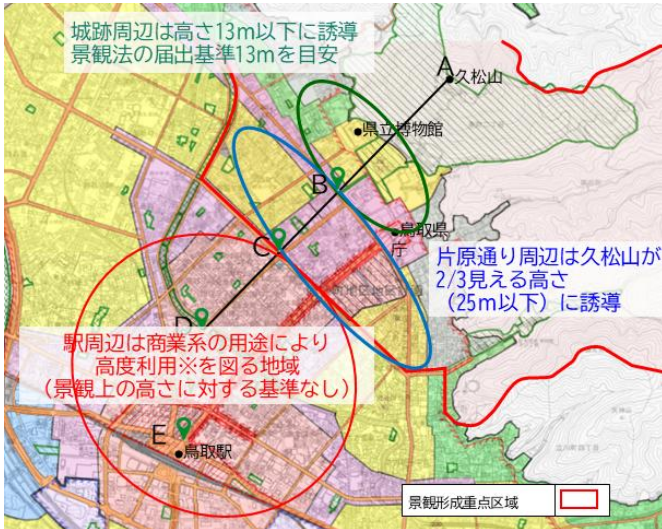

■主要な展望地マップの作成と公開

主要な展望地を選定し、今後、誰でもその場所を訪れ景観を鑑賞できるように、主要な展望地マップを作成しました。これを本市公式ホームページにより公開し、展望地については随時追加していくこととします。

■景観事前協議制度の創設

景観に配慮した建物などへの誘導が行えるよう、建築計画などに反映できる早期の段階から建主等と積極的に協議・調整を行う景観事前協議制度を創設し、令和8年度から運用を開始します。

■届出を要する行為に太陽光発電設備、風力発電設備等を追加、行為の制限事項を規定

景観法第16条に基づく届出を要する行為に太陽光発電設備、風力発電設備等を新たに規定しました。

改定の概要

■景観形成重点区域の候補地として鳥取駅周辺地区を選定

概要版P.3～ 計画本編P.52～

久松山山系をはじめとする、現在指定されている4つの区域は引き続き景観形成重点区域に位置付け、今後再開発が期待される「鳥取駅周辺地区」を景観形成重点区域の候補とします。

鳥取市景観計画の改定について(令和8年3月末改定)

■眺望景観形成の方針 (令和8年7月1日以降に建築行為等に着手するものが対象)

今後、眺望景観を維持・向上するため、**久松山周辺について建築物や工作物等の高さに対する配慮事項を定め**、眺望景観への影響が最小限となる計画的な整備を推進していきます。

概要版P.5～ 計画本編P.59～

法適用現況図(都市計画関係)

※「高度利用」とは、主に都市の中心部で、高層建築物の建築や再開発の促進等により土地を立体的に有効活用すること。

高さの誘導イメージ例

■主要な展望地マップの作成と公開

主要な展望地を選定し、今後、誰でもその場所を訪れ景観を鑑賞できるように、**主要な展望地マップ**を作成しました。これを本市公式ホームページにより公開し、展望地については随時追加していくこととします。

概要版P.5 計画本編P.66～

【主要な展望地マップへの選定条件】

- ①誰でも容易にアクセスでき公共性が高い場所
- ②広がりのある景観を眺望できる場所
- ③維持管理状況が良好で安全かつ安心して景観を眺望できる場所
- ④市民の憩いの場となっている場所