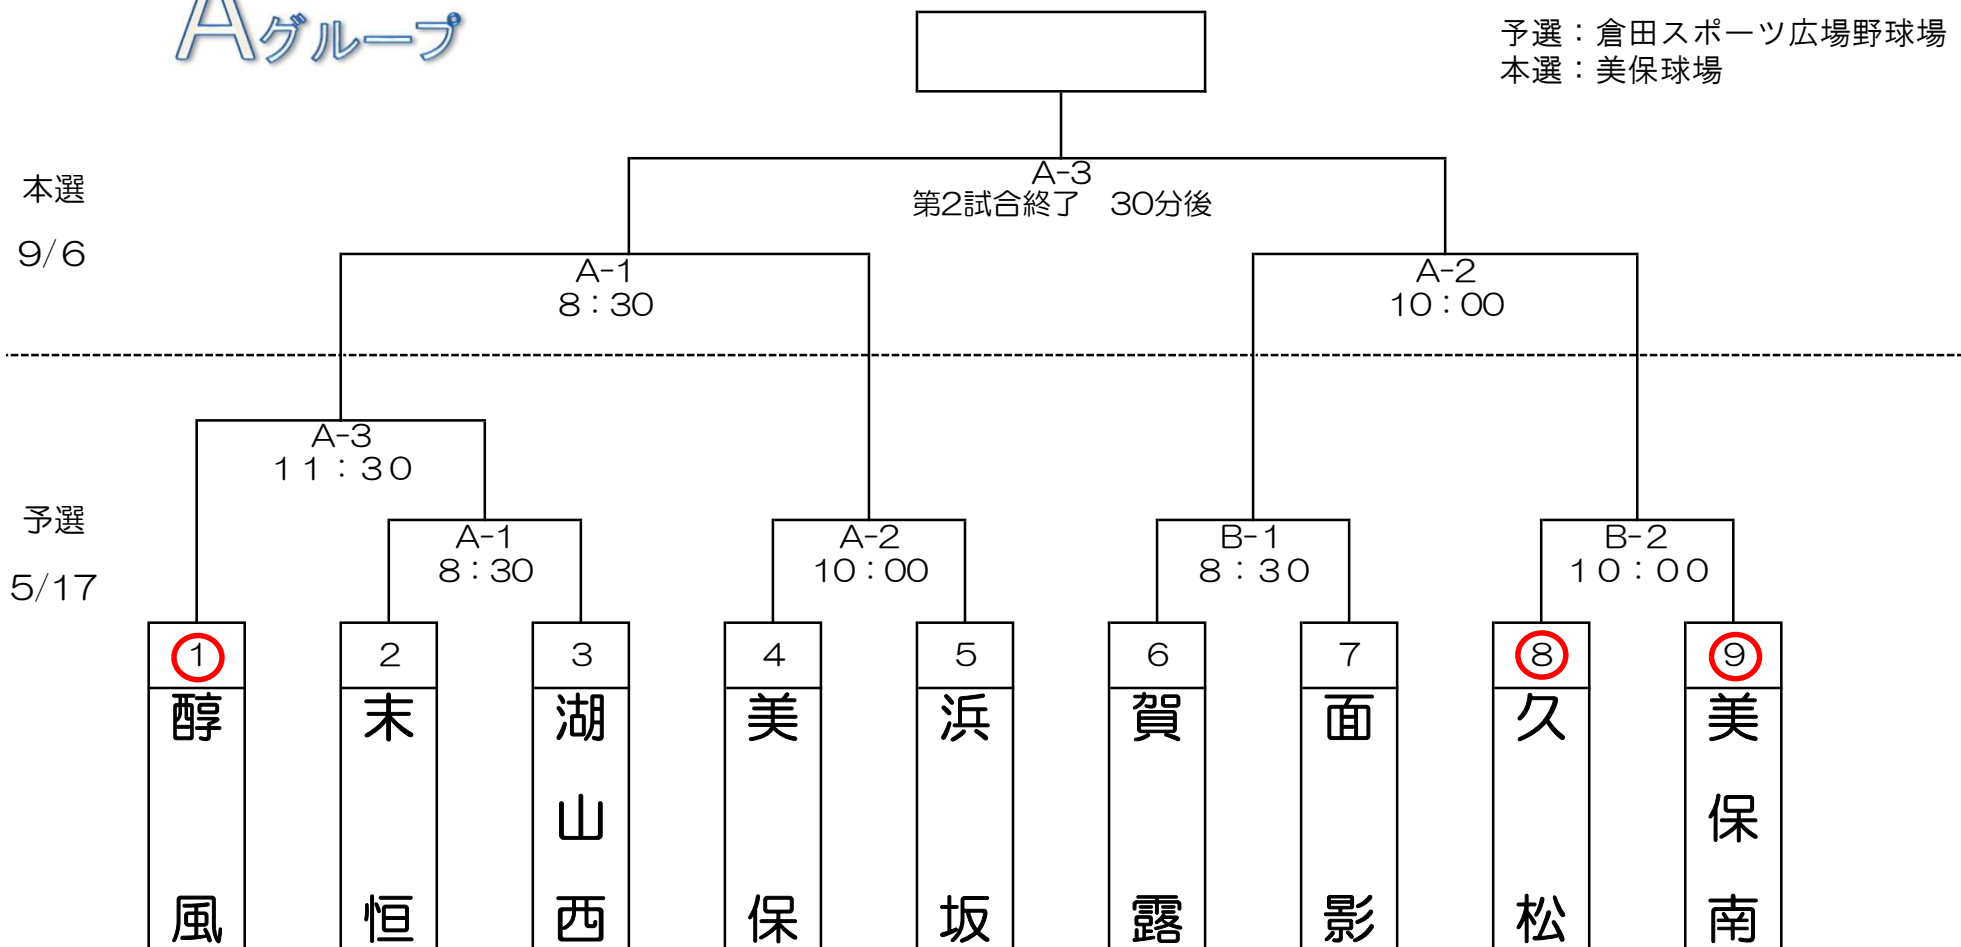

第69回鳥取市民スポーツ大会軟式野球 対戦表

Aグループ

会場

予選：倉田スポーツ広場野球場

本選：美保球場

○ 第1試合審判をお願いします。