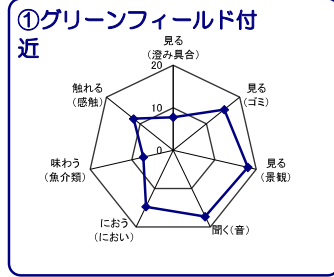

# 湖山池湖沼環境モニター調査結果(令和7年4月～令和8年3月)

■五感による湖沼環境ランク表

合計点数	ランク	評価内容
80点以上	A	おおむね良好で親しみやすい環境にあると感じられる。
50点～79点	B	やや気になる面があるが、ますます良好な環境であると感じられる。
49点以下	C	快適さに欠け、親しみにくい環境にあると感じられる。

※グラフは各指標を20点満点に換算して表示しています。

## 令和7年度湖山池湖沼環境モニター調査結果

### 【調査項目別内訳】