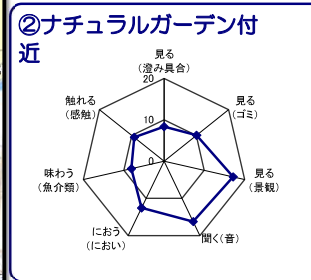

# 湖山池湖沼環境モニター調査結果(令和7年4月～令和8年3月)

■五感による湖沼環境ランク表

合計点数	ランク	評価内容
80点以上	A	おおむね良好で親しみやすい環境にあると感じられる。
50点～79点	B	やや気になる面があるが、ますます良好な環境であると感じられる。
49点以下	C	快適さに欠け、親しみにくい環境にあると感じられる。

※グラフは各指標を20点満点に換算して表示しています。

## 令和7年度湖山池湖沼環境モニター調査結果