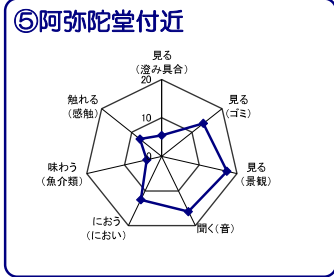

# 湖山池湖沼環境モニター調査結果(令和7年4月～令和8年3月)

■五感による湖沼環境ランク表

合計点数	ランク	評価内容
80点以上	A	おおむね良好で親しみやすい環境にあると感じられる。
50点～79点	B	やや気になる面があるが、ますます良好な環境であると感じられる。
49点以下	C	快適さに欠け、親しみにくい環境にあると感じられる。

※グラフは各指標を20点満点に換算して表示しています。

## 令和7年度湖山池湖沼環境モニター調査結果

### 【調査項目別内訳】