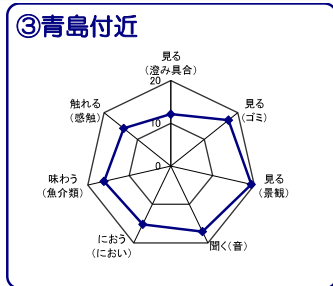

# 湖山池湖沼環境モニター調査結果(令和7年4月～令和8年3月)

■五感による湖沼環境ランク表

合計点数	ランク	評価内容
80点以上	A	おおむね良好で親しみやすい環境にあると感じられる。
50点～79点	B	やや気になる面があるが、ますます良好な環境であると感じられる。
49点以下	C	快適さに欠け、親しみにくい環境にあると感じられる。

※グラフは各指標を20点満点に換算して表示しています。

## 令和7年度湖山池湖沼環境モニター調査結果

### 【調査項目別内訳】