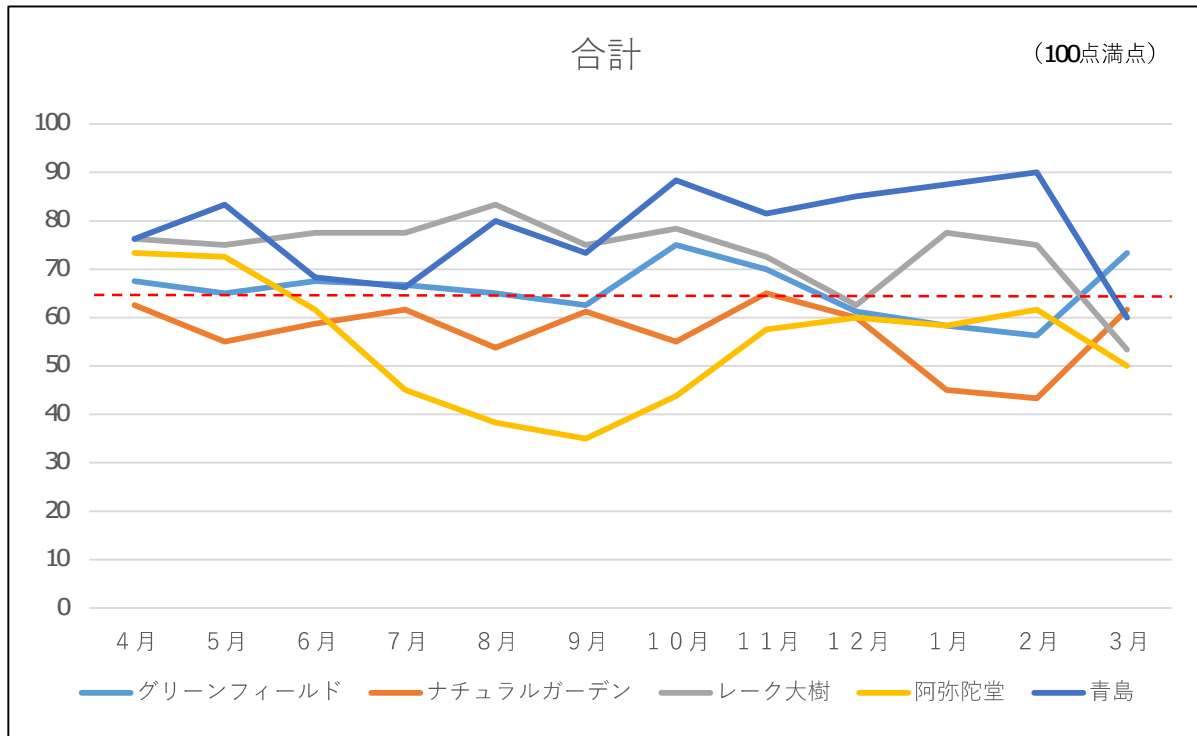

# 湖山池湖沼環境モニター調査結果(令和7年4月～令和8年3月)

■五感による湖沼環境ランク表

合計点数	ランク	評価内容
80点以上	A	おおむね良好で親しみやすい環境にあると感じられる。
50点～79点	B	やや気になる面があるが、ますます良好な環境であると感じられる。
49点以下	C	快適さに欠け、親しみにくい環境にあると感じられる。

※グラフは各指標を20点満点に換算して表示しています。

## 令和7年度湖山池湖沼環境モニター調査結果