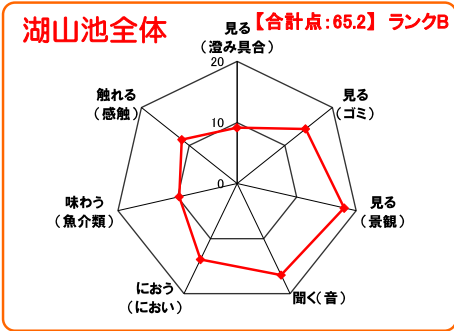

# 湖山池湖沼環境モニター調査結果(令和7年4月～令和8年3月)

■五感による湖沼環境ランク表

合計点数	ランク	評価内容
80点以上	A	おおむね良好で親しみやすい環境にあると感じられる。
50点～79点	B	やや気になる面があるが、ますます良好な環境であると感じられる。
49点以下	C	快適さに欠け、親しみにくい環境にあると感じられる。

※グラフは各指標を20点満点に換算して表示しています。

## 令和7年度湖山池湖沼環境モニター調査結果