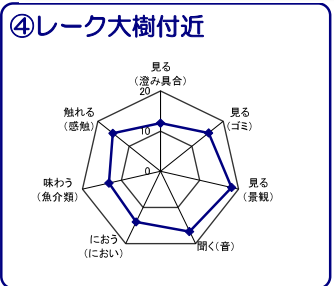

# 湖山池湖沼環境モニター調査結果(令和7年4月～令和8年3月)

■五感による湖沼環境ランク表

合計点数	ランク	評価内容
80点以上	A	おおむね良好で親しみやすい環境にあると感じられる。
50点～79点	B	やや気になる面があるが、ますます良好な環境であると感じられる。
49点以下	C	快適さに欠け、親しみにくい環境にあると感じられる。

※グラフは各指標を20点満点に換算して表示しています。

## 令和7年度湖山池湖沼環境モニター調査結果