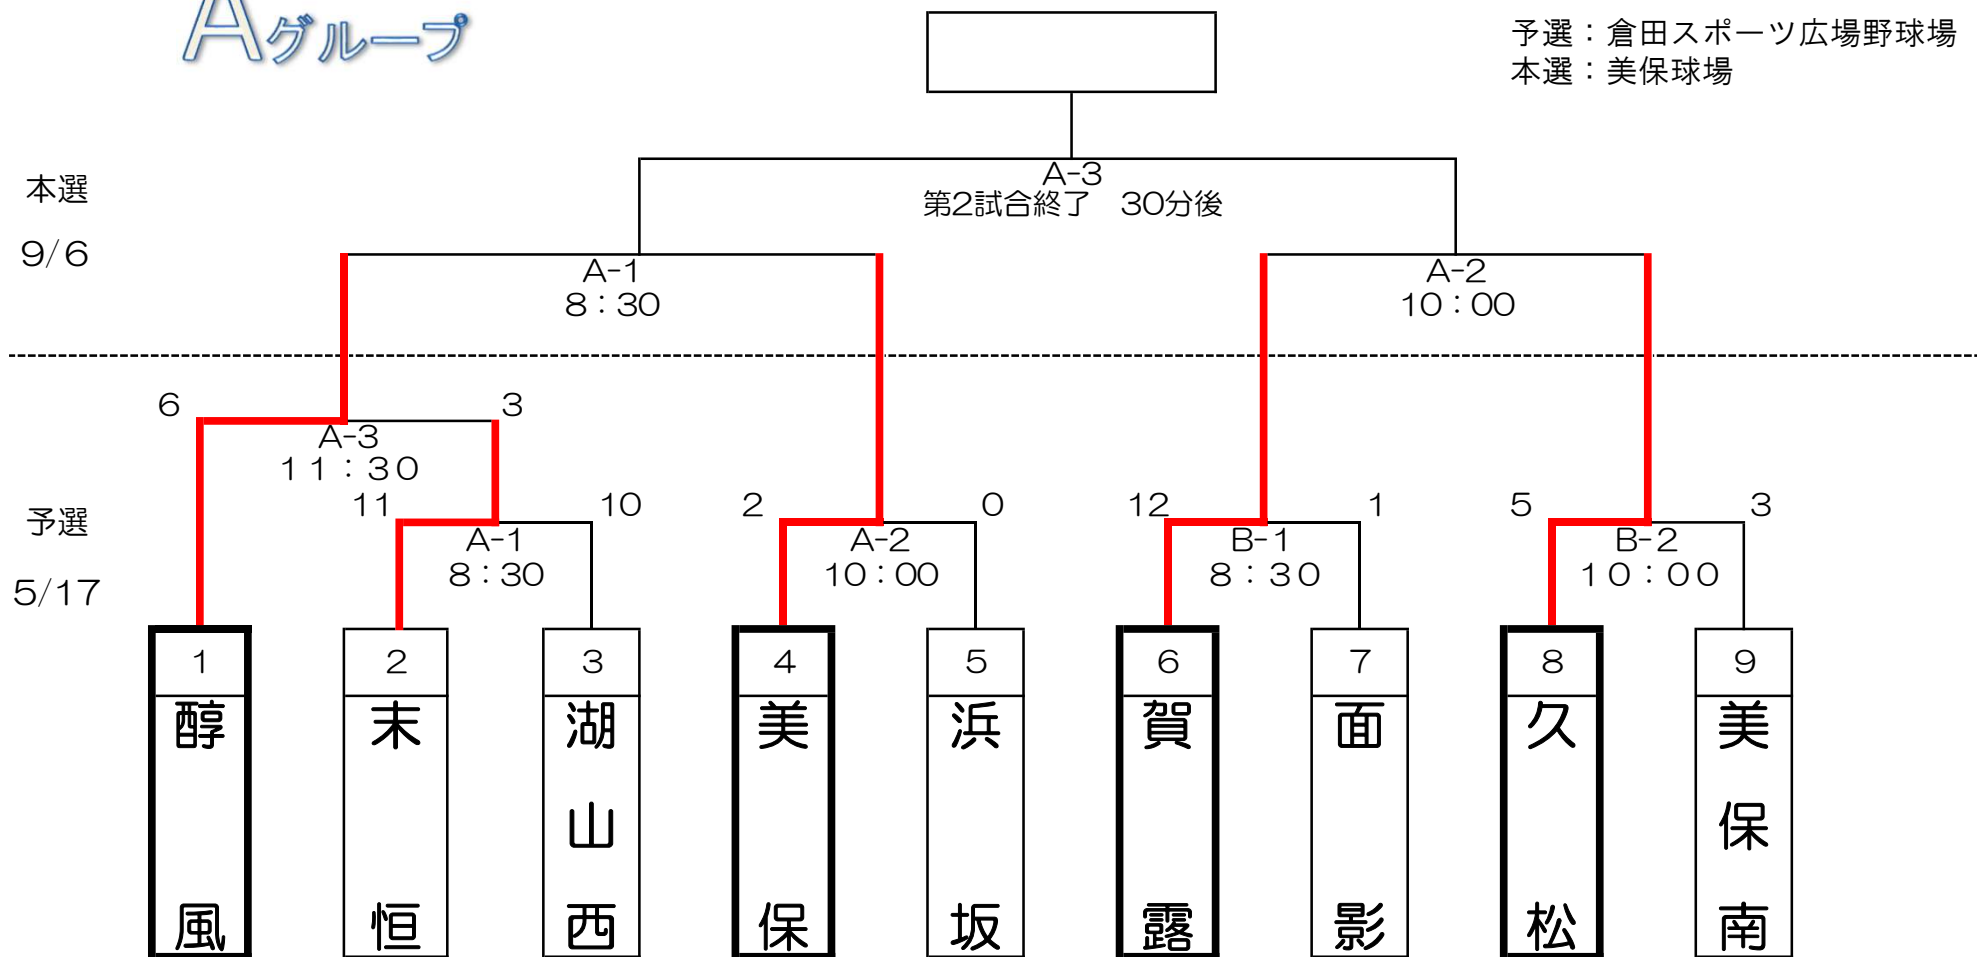

第69回鳥取市民スポーツ大会軟式野球 対戦表

Aグループ

会場

予選：倉田スポーツ広場野球場

本選：美保球場

第1試合審判をお願いします。