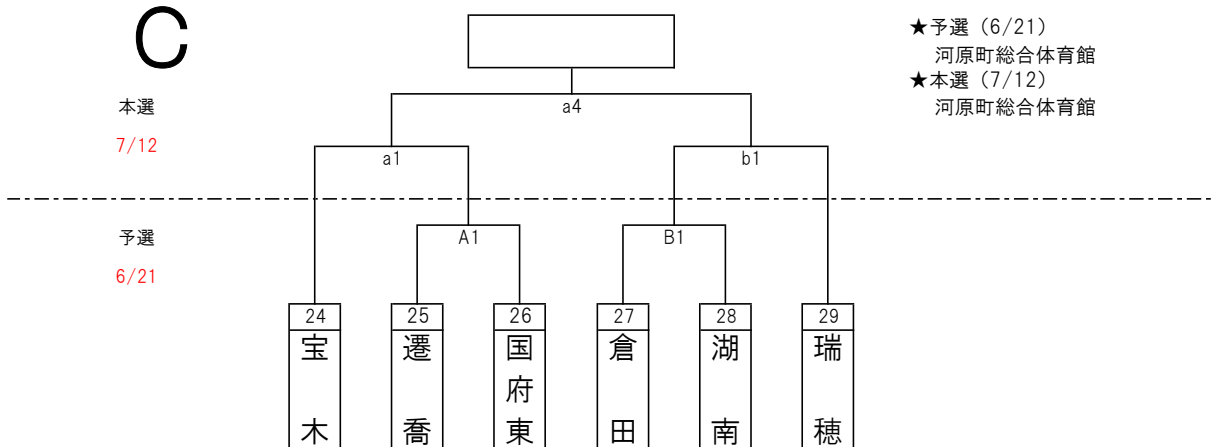

第 6 9 回鳥取市民スポーツ大会 バスケットボール対戦表

第 6 9 回鳥取市民スポーツ大会 バスケットボール対戦表

第 6 9 回鳥取市民スポーツ大会 バスケットボール対戦表

市民スポーツ大会 対戦・TO・審判割								
予選トーナメント 6月21日(日)								
コート		Aコート 河原町総合体育館			Bコート 河原町総合体育館			
1	9:00~	対戦	遷喬	—	国府東	倉田	—	湖南
		TO	浜坂		末恒	美保		醇風
		審判	浜坂		末恒	美保		醇風
2	9:40~	対戦	世紀	—	岩倉	久松	—	面影
		TO	遷喬		国府東	倉田		湖南
		審判	遷喬		国府東	倉田		湖南
3	10:20~	対戦	城北	—	賀露	湖山西	—	青谷
		TO	世紀		岩倉	久松		面影
		審判	世紀		岩倉	久松		面影
4	11:00~	対戦	浜坂	—	A2勝	B2勝	—	美保
		TO	城北		賀露	湖山西		青谷
		審判	城北		賀露	湖山西		青谷
5	11:40~	対戦	末恒	—	A3勝	B3勝	—	醇風
		TO	浜坂		A2勝	B2勝		美保
		審判	浜坂		A2勝	B2勝		美保
6	12:20~	対戦	修立	—	富桑	若葉台	—	河原第一
		TO	末恒		A3勝	B3勝		醇風
		審判	末恒		A3勝	B3勝		醇風
7	13:00~	対戦	宮ノ下	—	中ノ郷	稲葉山	—	用瀬
		TO	修立		富桑	若葉台		河原第一
		審判	修立		富桑	若葉台		河原第一
8	13:40~	対戦	大正	—	A6勝	B6勝	—	津ノ井
		TO	宮ノ下		中ノ郷	稲葉山		用瀬
		審判	宮ノ下		中ノ郷	稲葉山		用瀬
9	14:20	対戦	明德	—	A7勝		—	
		TO	大正		A6勝			
		審判	大正		A6勝			
本選トーナメント 7月12日(日)								
コート		aコート 河原町総合体育館			bコート 河原町総合体育館			
1	9:00~	対戦	宝木	—	A1勝	B1勝	—	瑞穂
		TO	B8勝		A8勝	B9勝		B7勝
		審判	協会		協会	協会		協会
2	9:40~	対戦	A4勝	—	B4勝	A5勝	—	B5勝
		TO	宝木		A1勝	B1勝		瑞穂
		審判	協会		協会	協会		協会
3	10:20~	対戦	B8勝	—	A8勝	B9勝	—	B7勝
		TO	A4勝		A1勝	A5勝		B5勝
		審判	協会		協会	協会		協会
4	11:00~	対戦	a1勝	—	b1勝	a2勝	—	b2勝
		TO		a3負			b3負	
		審判	協会		協会	協会		協会
5	11:40~	対戦	a3勝	—	b3勝			
		TO	a4負		b4負			
		審判	協会		協会			