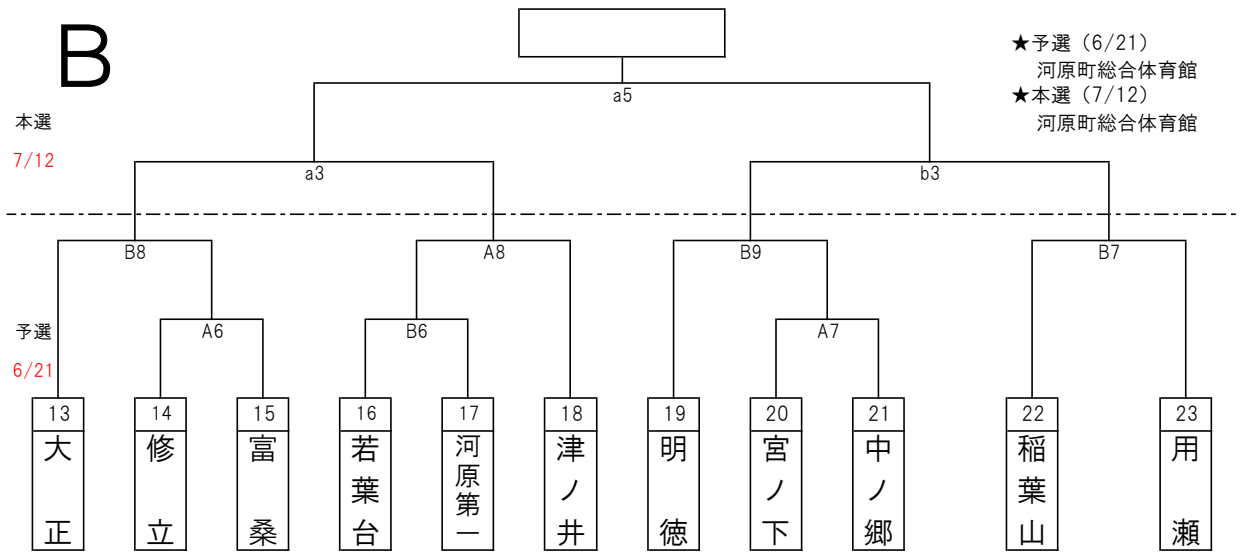

第 6 9 回鳥取市民スポーツ大会 バスケットボール対戦表

第 6 9 回鳥取市民スポーツ大会 バスケットボール対戦表

第 6 9 回鳥取市民スポーツ大会 バスケットボール対戦表

市民スポーツ大会 対戦・TO・審判割								
予選トーナメント 6月21日(日)								
コート		Aコート 河原町総合体育館			Bコート 河原町総合体育館			
1	9:00~	対戦	遷喬	—	国府東	倉田	—	湖南
		TO	浜坂		末恒	美保		醇風
		審判	浜坂		末恒	美保		醇風
2	9:40~	対戦	世紀	—	岩倉	久松	—	面影
		TO	遷喬		国府東	倉田		湖南
		審判	遷喬		国府東	倉田		湖南
3	10:20~	対戦	城北	—	賀露	湖山西	—	青谷
		TO	世紀		岩倉	久松		面影
		審判	世紀		岩倉	久松		面影
4	11:00~	対戦	浜坂	—	A2勝	B2勝	—	美保
		TO	城北		賀露	湖山西		青谷
		審判	城北		賀露	湖山西		青谷
5	11:40~	対戦	末恒	—	A3勝	B3勝	—	醇風
		TO	浜坂		A2勝	B2勝		美保
		審判	浜坂		A2勝	B2勝		美保
6	12:20~	対戦	修立	—	富桑	若葉台	—	河原第一
		TO	末恒		A3勝	B3勝		醇風
		審判	末恒		A3勝	B3勝		醇風
7	13:00~	対戦	宮ノ下	—	中ノ郷	稲葉山	—	用瀬
		TO	修立		富桑	若葉台		河原第一
		審判	修立		富桑	若葉台		河原第一
8	13:40~	対戦	大正	—	A6勝	B6勝	—	津ノ井
		TO	宮ノ下		中ノ郷	稲葉山		用瀬
		審判	宮ノ下		中ノ郷	稲葉山		用瀬
9	14:20	対戦	明德	—	A7勝		—	
		TO	大正		A6勝			
		審判	大正		A6勝			
本選トーナメント 7月12日(日)								
コート		aコート 河原町総合体育館			bコート 河原町総合体育館			
1	9:00~	対戦	宝木	—	A1勝	B1勝	—	瑞穂
		TO	B8勝		A8勝	B9勝		B7勝
		審判	協会		協会	協会		協会
2	9:40~	対戦	A4勝	—	B4勝	A5勝	—	B5勝
		TO	宝木		A1勝	B1勝		瑞穂
		審判	協会		協会	協会		協会
3	10:20~	対戦	B8勝	—	A8勝	B9勝	—	B7勝
		TO	A4勝		A1勝	A5勝		B5勝
		審判	協会		協会	協会		協会
4	11:00~	対戦	a1勝	—	b1勝	a2勝	—	b2勝
		TO		a3負			b3負	
		審判	協会		協会	協会		協会
5	11:40~	対戦	a3勝	—	b3勝			
		TO	a4負		b4負			
		審判	協会		協会			