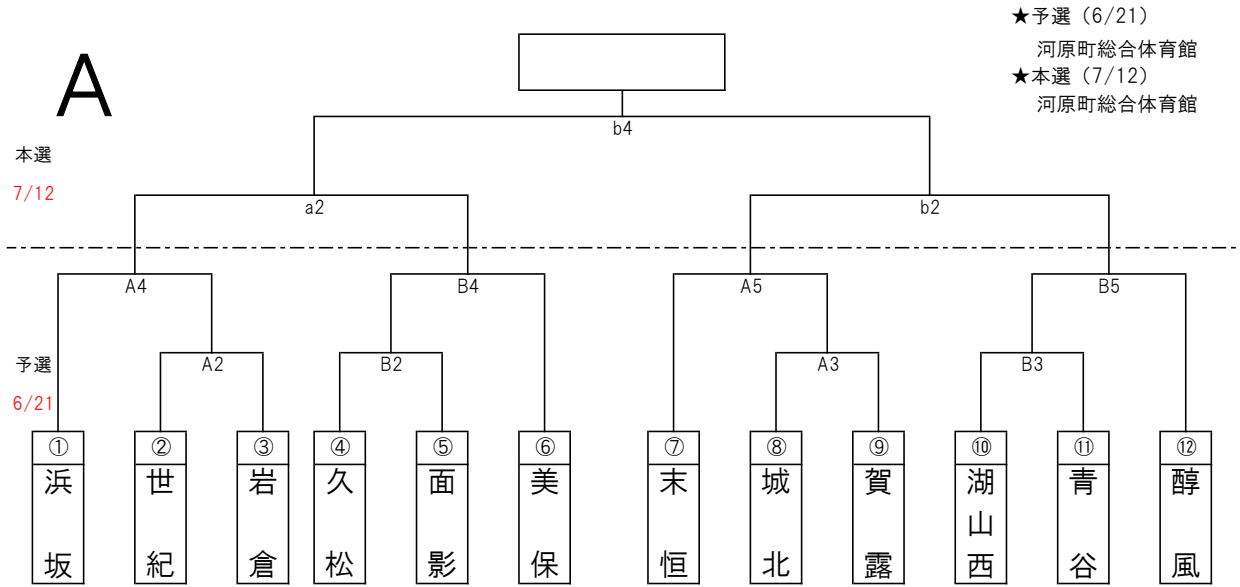

第 6 9 回鳥取市民スポーツ大会 バスケットボール対戦表

第 6 9 回鳥取市民スポーツ大会 バスケットボール対戦表

第 6 9 回鳥取市民スポーツ大会 バスケットボール対戦表

市民スポーツ大会 対戦・TO・審判割								
予選トーナメント 6月21日(日)								
コート		Aコート 河原町総合体育館			Bコート 河原町総合体育館			
1	9:00~	対戦	遷喬	—	国府東	倉田	—	湖南
		TO	浜坂		末恒	美保		醇風
		審判	浜坂		末恒	美保		醇風
2	9:40~	対戦	世紀	—	岩倉	久松	—	面影
		TO	遷喬		国府東	倉田		湖南
		審判	遷喬		国府東	倉田		湖南
3	10:20~	対戦	城北	—	賀露	湖山西	—	青谷
		TO	世紀		岩倉	久松		面影
		審判	世紀		岩倉	久松		面影
4	11:00~	対戦	浜坂	—	A2勝	B2勝	—	美保
		TO	城北		賀露	湖山西		青谷
		審判	城北		賀露	湖山西		青谷
5	11:40~	対戦	末恒	—	A3勝	B3勝	—	醇風
		TO	浜坂		A2勝	B2勝		美保
		審判	浜坂		A2勝	B2勝		美保
6	12:20~	対戦	修立	—	富桑	若葉台	—	河原第一
		TO	末恒		A3勝	B3勝		醇風
		審判	末恒		A3勝	B3勝		醇風
7	13:00~	対戦	宮ノ下	—	中ノ郷	稲葉山	—	用瀬
		TO	修立		富桑	若葉台		河原第一
		審判	修立		富桑	若葉台		河原第一
8	13:40~	対戦	大正	—	A6勝	B6勝	—	津ノ井
		TO	宮ノ下		中ノ郷	稲葉山		用瀬
		審判	宮ノ下		中ノ郷	稲葉山		用瀬
9	14:20	対戦	明德	—	A7勝		—	
		TO	大正		A6勝			
		審判	大正		A6勝			
本選トーナメント 7月12日(日)								
コート		aコート 河原町総合体育館			bコート 河原町総合体育館			
1	9:00~	対戦	宝木	—	A1勝	B1勝	—	瑞穂
		TO	B8勝		A8勝	B9勝		B7勝
		審判	協会		協会	協会		協会
2	9:40~	対戦	A4勝	—	B4勝	A5勝	—	B5勝
		TO	宝木		A1勝	B1勝		瑞穂
		審判	協会		協会	協会		協会
3	10:20~	対戦	B8勝	—	A8勝	B9勝	—	B7勝
		TO	A4勝		A1勝	A5勝		B5勝
		審判	協会		協会	協会		協会
4	11:00~	対戦	a1勝	—	b1勝	a2勝	—	b2勝
		TO		a3負			b3負	
		審判	協会		協会	協会		協会
5	11:40~	対戦	a3勝	—	b3勝			
		TO	a4負		b4負			
		審判	協会		協会			