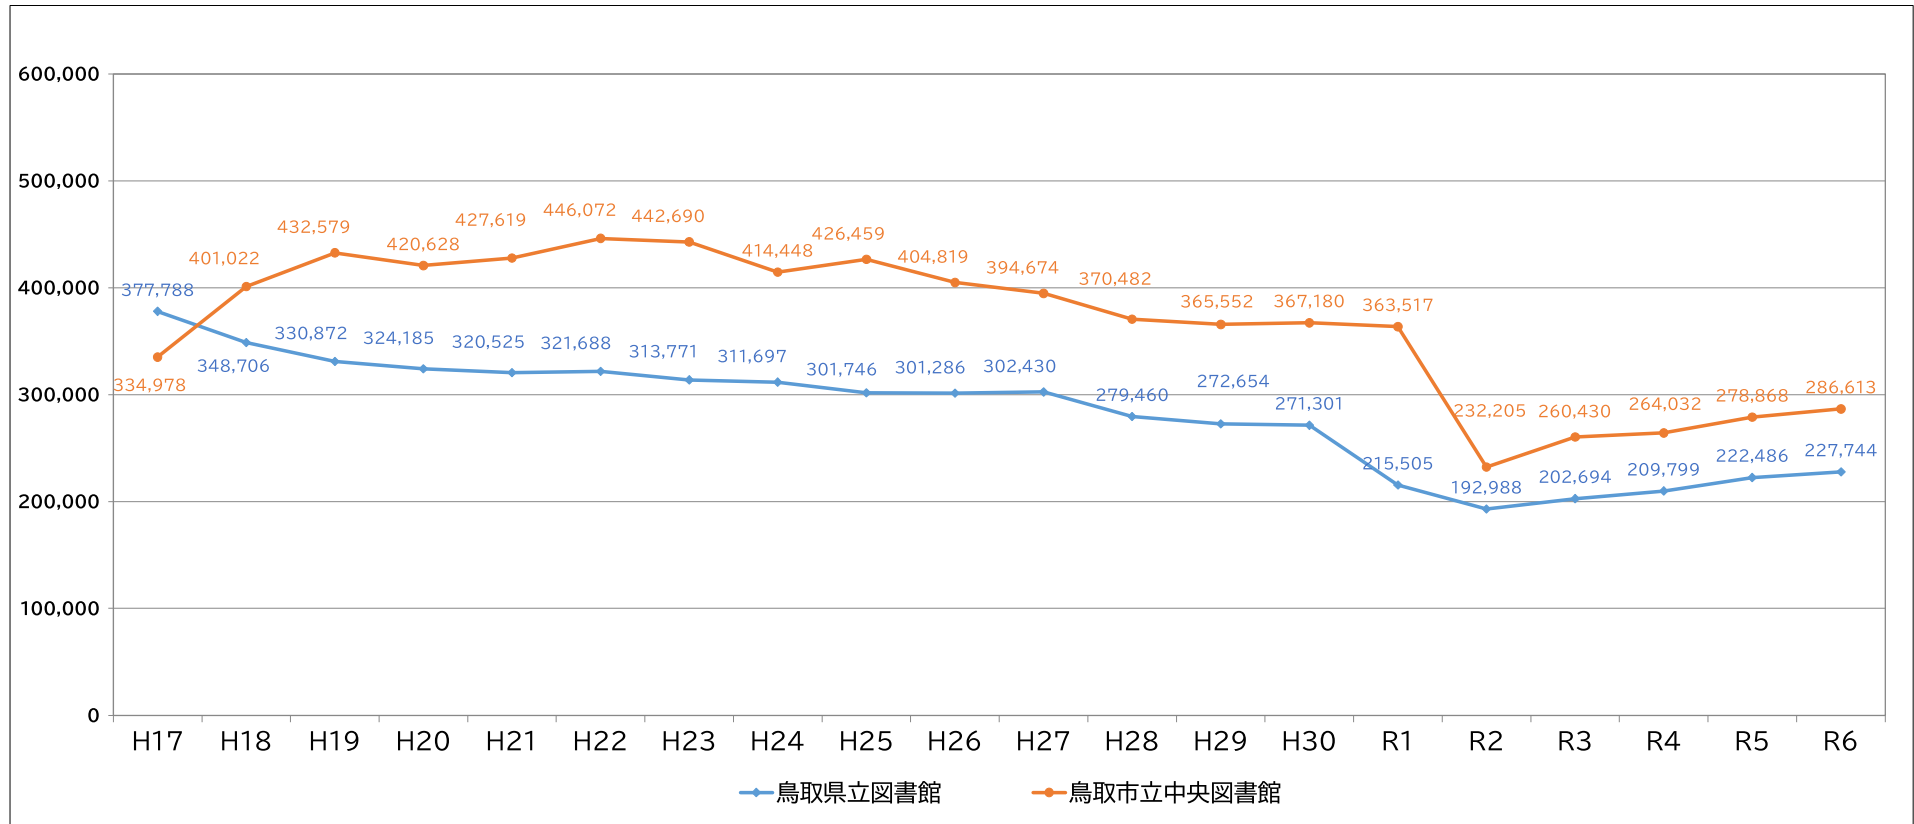

中心市街地の図書館入館者数の推移

年度	H17	H18	H19	H20	H21	H22	H23	H24	H25	H26	H27	H28	H29	H30	R1	R2	R3	R4	R5	R6
鳥取県立図書館	377,788	348,706	330,872	324,185	320,525	321,688	313,771	311,697	301,746	301,286	302,430	279,460	272,654	271,301	215,505	192,988	202,694	209,799	222,486	227,744
鳥取市立中央図書館	334,978	401,022	432,579	420,628	427,619	446,072	442,690	414,448	426,459	404,819	394,674	370,482	365,552	367,180	363,517	232,205	260,430	264,032	278,868	286,613