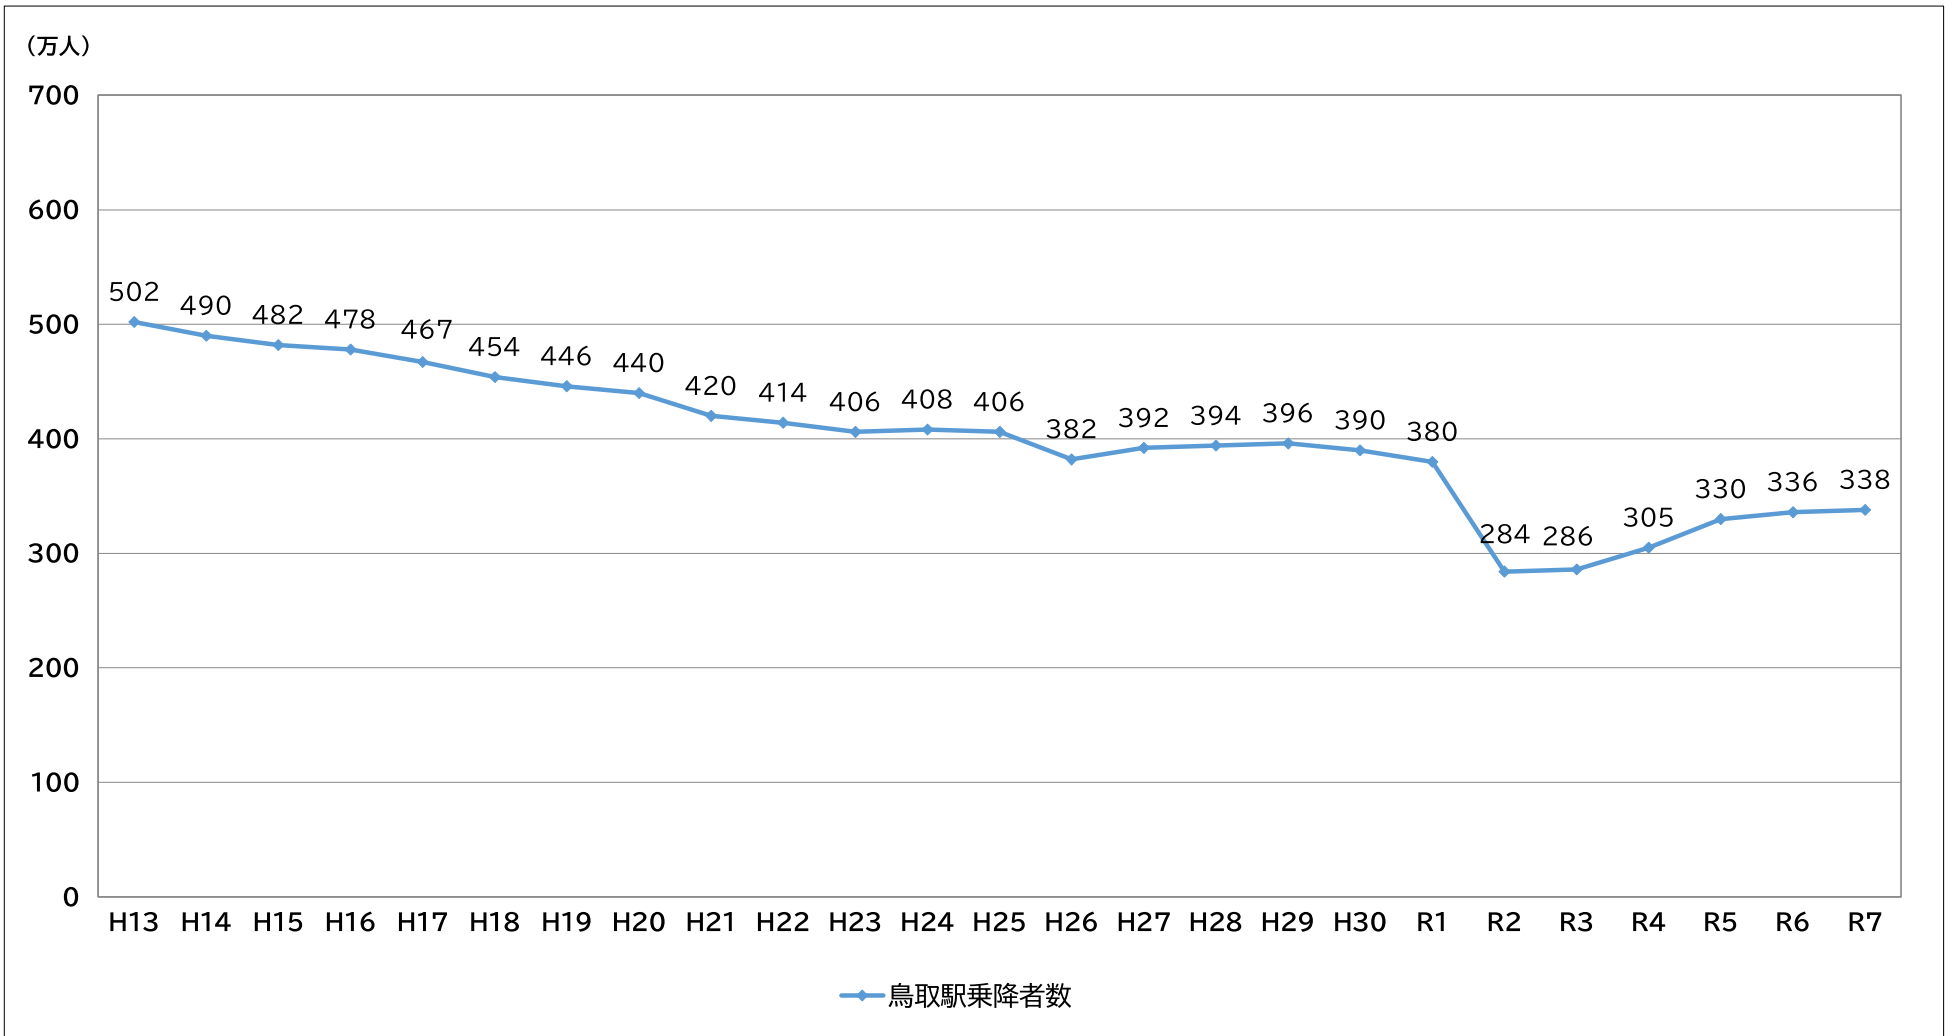

J R 鳥取駅乗降者数の推移

年度	H13	H14	H15	H16	H17	H18	H19	H20	H21	H22	H23	H24	H25	H26	H27	H28	H29	H30	R1	R2	R3	R4	R5	R6	R7
鳥取駅乗降者数	502	490	482	478	467	454	446	440	420	414	406	408	406	382	392	394	396	390	380	284	286	305	330	336	338