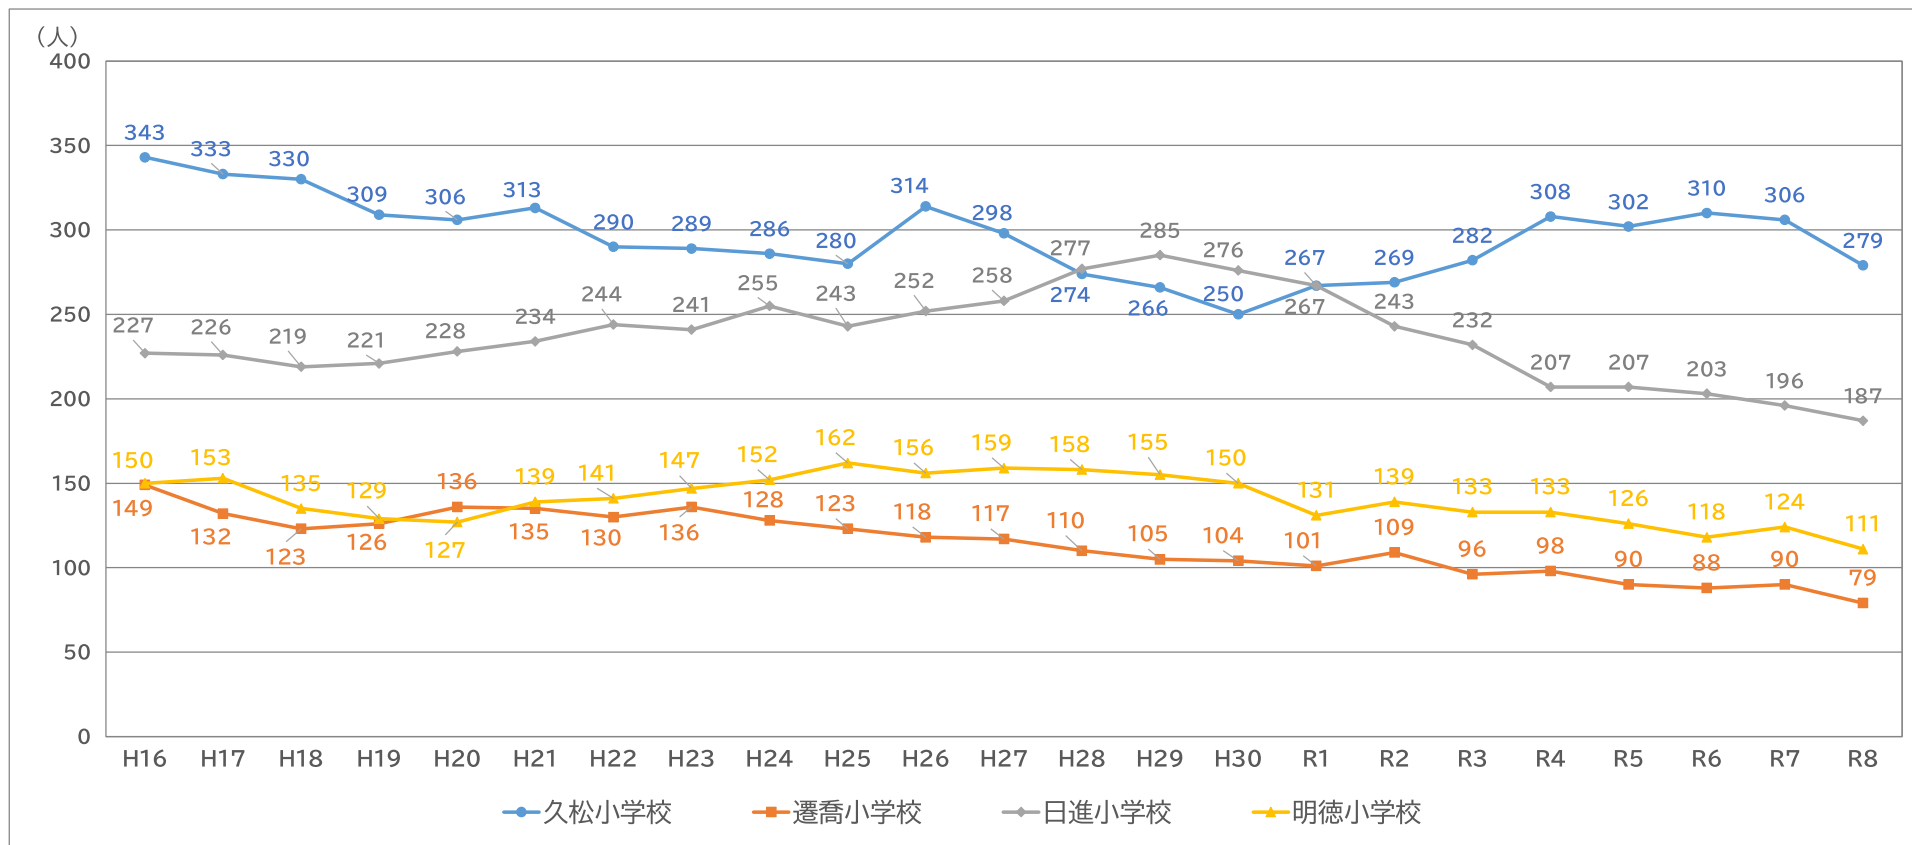

## 中心市街地の小学校児童数の推移

(人)

	H16	H17	H18	H19	H20	H21	H22	H23	H24	H25	H26	H27	H28	H29	H30	R1	R2	R3	R4	R5	R6	R7	R8
久松小学校	343	333	330	309	306	313	290	289	286	280	314	298	274	266	250	267	269	282	308	302	310	306	279
遷喬小学校	149	132	123	126	136	135	130	136	128	123	118	117	110	105	104	101	109	96	98	90	88	90	79
日進小学校	227	226	219	221	228	234	244	241	255	243	252	258	277	285	276	267	243	232	207	207	203	196	187
明德小学校	150	153	135	129	127	139	141	147	152	162	156	159	158	155	150	131	139	133	133	126	118	124	111

資料：学校基本調査