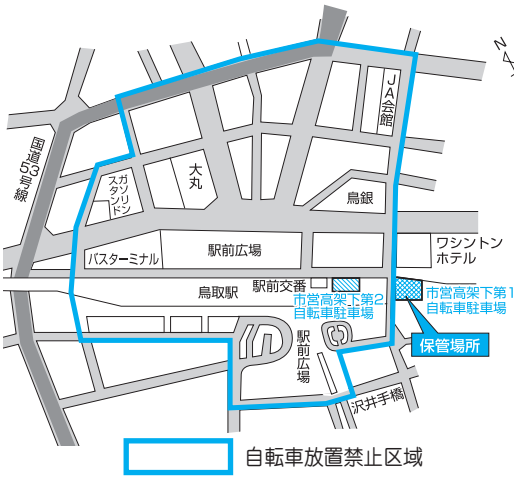

市役所に
寄せられる

市民のみなさんからの 疑問にお答えします

市内で自転車を置いてはいけない
区域があると聞きましたが、具
体的にはどこでしょうか？

鳥取市では、快適な道路通行や駅周
辺の環境美化を目的として昭和六十
年から「鳥取市自転車の放置の防止に
関する条例」を施行し、歩行者など
の利便性を図っています。

この条例では、公共の場へ自転車
を放置しないよう呼びかけるほか、鳥
取駅を中心とする禁止区域（図の太線

自転車放置禁止区域

管内)を定め、区域内に二時間以
上放置された自転車を撤去する
こととしています。撤去された
自転車は第一自転車駐車場に保
管し、持ち主がわかり、自転車を
返還する際に撤去保管費として
1,050円をいただいています。
また、引き取り手のない自転車
は、六ヶ月経った後に処分してい
ます。

道路はみんなのものです。「一
台くらいなら邪魔にならないの
では」という気持ちが放置自転車
の増加をまねいています。放置自
転車は、歩行者の通行を妨げ、お
年寄りや体の不自由な人の安全
を脅かします。自転車の駐輪は、
市営駐輪場や店が設置する駐輪
場を利用しましょう。