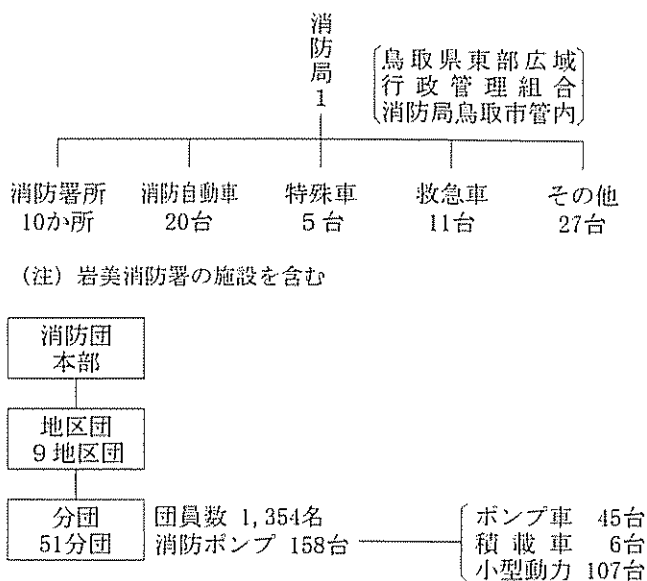

# 11 治 安

消防施設一覧（平成16年11月1日現在）

救急車事故種別出動状況（平成15年）

火災発生件数と被害額

交通事故発生件数と死傷者数

平成15年犯罪件数（認知件数）

罪種別		件数	罪種別		件数	罪種別		件数	罪種別		件数
凶悪犯	殺人	2	粗暴犯	暴行	20	知能犯	詐欺	155	風俗犯	賭博	0
	強盗	5		傷害	64		横領	9		わいせつ	31
	放火	0		恐喝・脅迫	33		偽造	45	その他の刑法犯	571	
	強姦	5	窃盗	2,369	洗職・背任		0	総数	3,309		

資料) 鳥取警察署  
数値は、合併町村を含む合計値