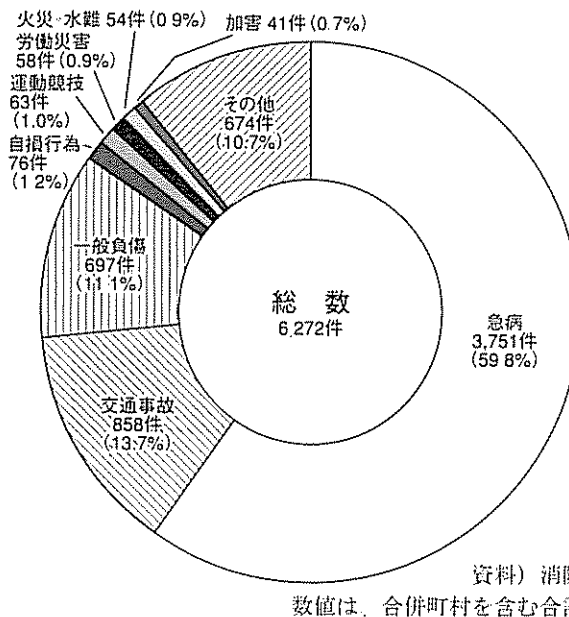

# 11 治 安

消防施設一覧（平成16年11月1日現在）

救急車事故種別出動状況（平成15年）

火災発生件数と被害額

交通事故発生件数と死傷者数

平成15年犯罪件数（認知件数）

罪種別		件数	罪種別		件数	罪種別		件数	罪種別		件数
凶悪犯	殺人	2	粗暴犯	暴行	20	知能犯	詐欺	155	風俗犯	賭博	0
	強盗	5		傷害	64		横領	9		わいせつ	31
	放火	0		恐喝・脅迫	33		偽造	45	その他の刑法犯	571	
	強姦	5	窃盗	2,369	洗職・背任		0	総数	3,309		

資料) 鳥取警察署  
数値は、合併町村を含む合計値