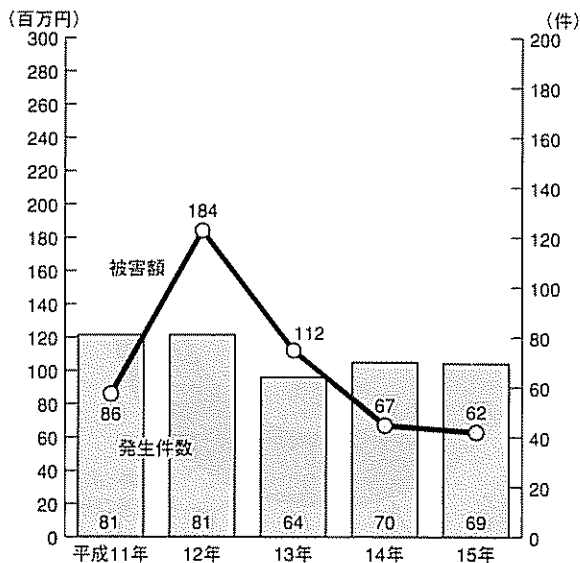

# 11 治 安

消防施設一覧（平成16年11月1日現在）

救急車事故種別出動状況（平成15年）

火災発生件数と被害額

交通事故発生件数と死傷者数

平成15年犯罪件数（認知件数）

罪種別		件数	罪種別		件数	罪種別		件数	罪種別		件数
凶悪犯	殺人	2	粗暴犯	暴行	20	知能犯	詐欺	155	風俗犯	賭博	0
	強盗	5		傷害	64		横領	9		わいせつ	31
	放火	0		恐喝・脅迫	33		偽造	45	その他の刑法犯	571	
	強姦	5	窃盗	2,369	洗職・背任		0	総数	3,309		

資料) 鳥取警察署  
数値は、合併町村を含む合計値