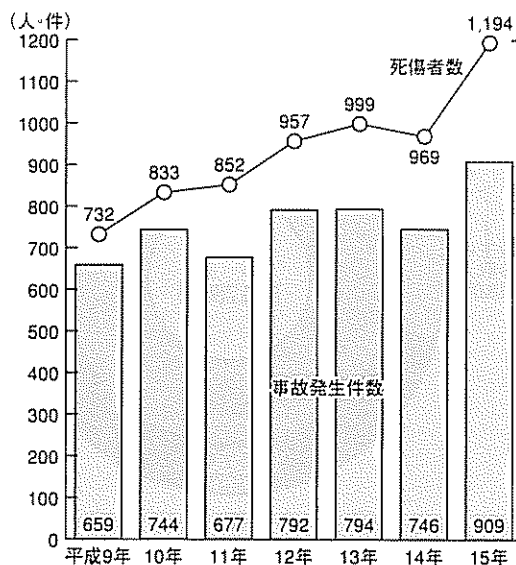

# 11 治 安

消防施設一覧（平成16年11月1日現在）

救急車事故種別出動状況（平成15年）

火災発生件数と被害額

交通事故発生件数と死傷者数

平成15年犯罪件数（認知件数）

罪種別		件数	罪種別		件数	罪種別		件数	罪種別		件数
凶悪犯	殺人	2	粗暴犯	暴行	20	知能犯	詐欺	155	風俗犯	賭博	0
	強盗	5		傷害	64		横領	9		わいせつ	31
	放火	0		恐喝・脅迫	33		偽造	45	その他の刑法犯	571	
	強姦	5	窃盗	2,369	洗職・背任		0	総数	3,309		

資料) 鳥取警察署  
数値は、合併町村を含む合計値