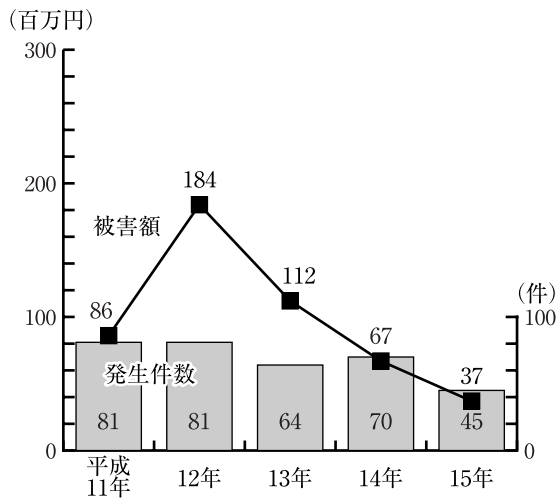

11 治 安

消防施設一覧 (平成16年5月末)

救急車事故種別出動状況 (平成15年)

資料：消防局

火災発生件数と被害額

資料：消防局

交通事故発生件数と死傷者数

資料：鳥取県警察本部

平成15年犯罪件数 (鳥取署管内認知)

罪種別		件数	罪種別		件数	罪種別		件数	罪種別		件数
凶悪犯	殺人	2	粗暴犯	暴行	19	知能犯	詐欺	134	風俗犯	賭博	0
	強盗	4		傷害	58		横領	9		わいせつ	25
	放火	0		恐喝・脅迫	28		偽造	41	その他の刑法犯	503	
	強姦	4	窃盗	2,055	売職・背任		0	総数	2,882		

資料：鳥取警察署