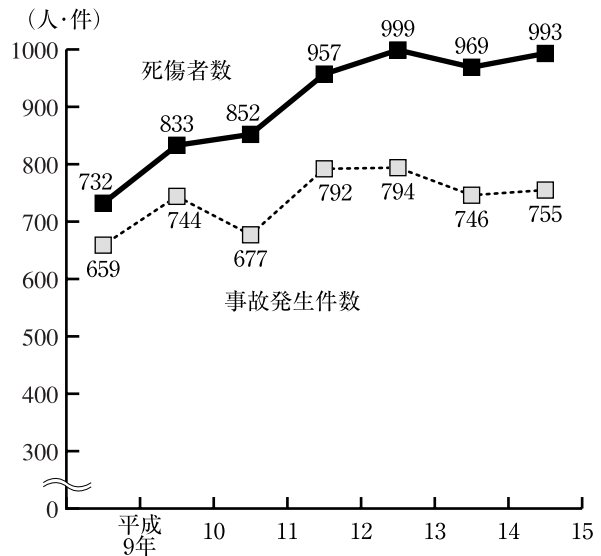

11 治 安

消防施設一覧 (平成16年5月末)

救急車事故種別出動状況 (平成15年)

資料：消防局

火災発生件数と被害額

資料：消防局

交通事故発生件数と死傷者数

資料：鳥取県警察本部

平成15年犯罪件数 (鳥取署管内認知)

罪種別		件数	罪種別		件数	罪種別		件数	罪種別		件数
凶悪犯	殺人	2	粗暴犯	暴行	19	知能犯	詐欺	134	風俗犯	賭博	0
	強盗	4		傷害	58		横領	9		わいせつ	25
	放火	0		恐喝・脅迫	28		偽造	41	その他の刑法犯	503	
	強姦	4	窃盗	2,055	売職・背任		0	総数	2,882		

資料：鳥取警察署