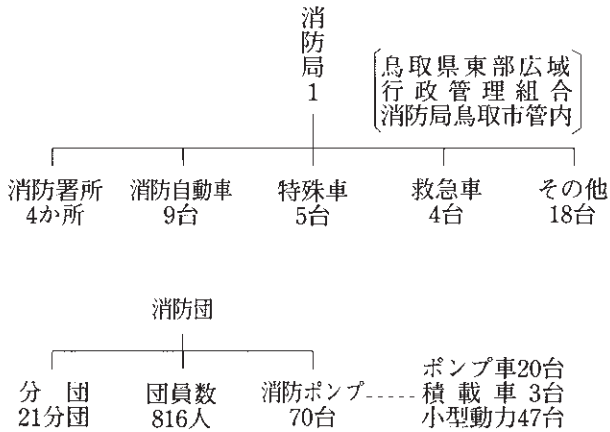

11 治 安

消防施設一覧 (平成16年5月末)

救急車事故種別出動状況 (平成15年)

資料：消防局

火災発生件数と被害額

資料：消防局

交通事故発生件数と死傷者数

資料：鳥取県警察本部

平成15年犯罪件数 (鳥取署管内認知)

罪種別		件数	罪種別		件数	罪種別		件数	罪種別		件数
凶悪犯	殺人	2	粗暴犯	暴行	19	知能犯	詐欺	134	風俗犯	賭博	0
	強盗	4		傷害	58		横領	9		わいせつ	25
	放火	0		恐喝・脅迫	28		偽造	41	その他の刑法犯	503	
	強姦	4	窃盗	2,055	売職・背任		0	総数	2,882		

資料：鳥取警察署