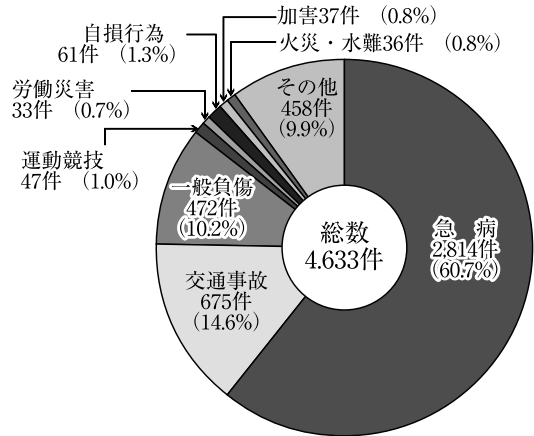

11 治 安

消防施設一覧 (平成16年5月末)

救急車事故種別出動状況 (平成15年)

資料：消防局

火災発生件数と被害額

資料：消防局

交通事故発生件数と死傷者数

資料：鳥取県警察本部

平成15年犯罪件数 (鳥取署管内認知)

罪種別		件数	罪種別		件数	罪種別		件数	罪種別		件数
凶悪犯	殺人	2	粗暴犯	暴行	19	知能犯	詐欺	134	風俗犯	賭博	0
	強盗	4		傷害	58		横領	9		わいせつ	25
	放火	0		恐喝・脅迫	28		偽造	41	その他の刑法犯	503	
	強姦	4	窃盗	2,055	売職・背任		0	総数	2,882		

資料：鳥取警察署