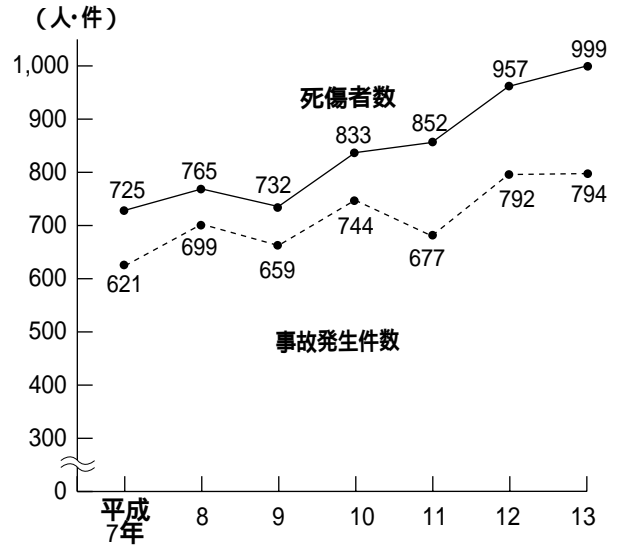

11 治 安

消防施設一覧 (平成14年5月末)

救急車事故種別出動状況 (平成13年)

火災発生件数と被害額

資料：消防局

交通事故発生件数と死傷者数

資料：鳥取県警察本部

平成13年犯罪件数 (鳥取署管内認知)

| 罪種別 | 件数 | 罪種別 | 件数 | 罪種別 | 件数 | 罪種別 | 件数 | |
|-----|----|-----|-----|-------|----|---------|------|-------|
| 凶悪犯 | 殺人 | 1 | 粗暴犯 | 暴行 | 13 | 風俗犯 | 賭博 | 0 |
| | 強盗 | 8 | | 傷害 | 39 | | わいせつ | 16 |
| | 放火 | 2 | | 恐喝・脅迫 | 22 | その他の刑法犯 | 256 | |
| | 強姦 | 4 | 窃盗 | 1,845 | 偽造 | 11 | 総数 | 2,308 |
| | | | | 詐欺 | 86 | | | |
| | | | | 横領 | 5 | | | |
| | | | | 偽造 | 11 | | | |
| | | | | 洗職・背任 | 0 | | | |