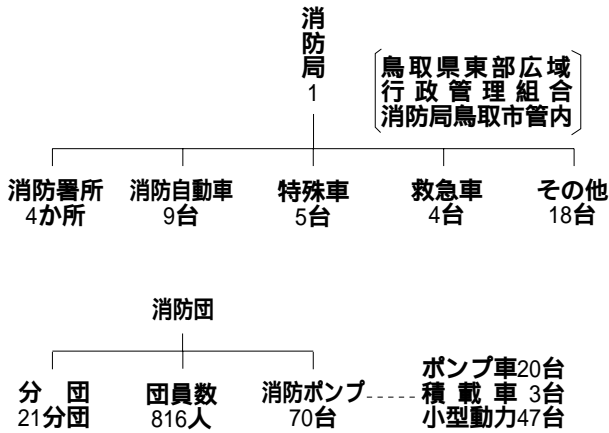

11 治 安

消防施設一覧 (平成14年5月末)

救急車事故種別出動状況 (平成13年)

火災発生件数と被害額

資料：消防局

交通事故発生件数と死傷者数

資料：鳥取県警察本部

平成13年犯罪件数 (鳥取署管内認知)

| 罪種別 | 件数 | 罪種別 | 件数 | 罪種別 | 件数 | 罪種別 | 件数 | |
|-----|----|-----|-----|-------|----|---------|------|-------|
| 凶悪犯 | 殺人 | 1 | 粗暴犯 | 暴行 | 13 | 風俗犯 | 賭博 | 0 |
| | 強盗 | 8 | | 傷害 | 39 | | わいせつ | 16 |
| | 放火 | 2 | | 恐喝・脅迫 | 22 | その他の刑法犯 | 256 | |
| | 強姦 | 4 | 窃盗 | 1,845 | 偽造 | 11 | 総数 | 2,308 |
| | | | | 詐欺 | 86 | | | |
| | | | | 横領 | 5 | | | |
| | | | | 偽造 | 11 | | | |
| | | | | 洗職・背任 | 0 | | | |