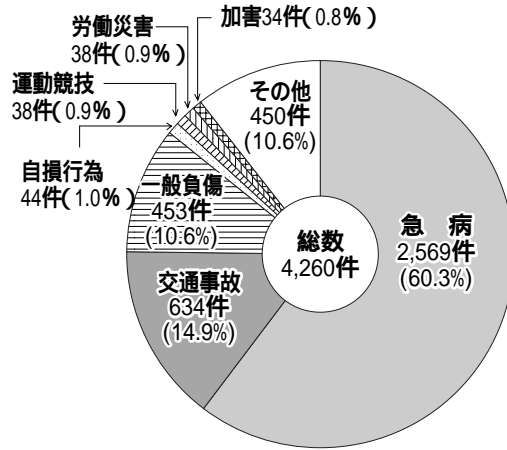

11 治 安

消防施設一覧 (平成14年5月末)

救急車事故種別出動状況 (平成13年)

火災発生件数と被害額

資料：消防局

交通事故発生件数と死傷者数

資料：鳥取県警察本部

平成13年犯罪件数 (鳥取署管内認知)

| 罪種別 | 件数 | 罪種別 | 件数 | 罪種別 | 件数 | 罪種別 | 件数 | |
|-----|----|-----|-----|-------|----|---------|------|-------|
| 凶悪犯 | 殺人 | 1 | 粗暴犯 | 暴行 | 13 | 風俗犯 | 賭博 | 0 |
| | 強盗 | 8 | | 傷害 | 39 | | わいせつ | 16 |
| | 放火 | 2 | | 恐喝・脅迫 | 22 | その他の刑法犯 | 256 | |
| | 強姦 | 4 | 窃盗 | 1,845 | 偽造 | 11 | 総数 | 2,308 |
| | | | | 詐欺 | 86 | | | |
| | | | | 横領 | 5 | | | |
| | | | | 偽造 | 11 | | | |
| | | | | 洗職・背任 | 0 | | | |