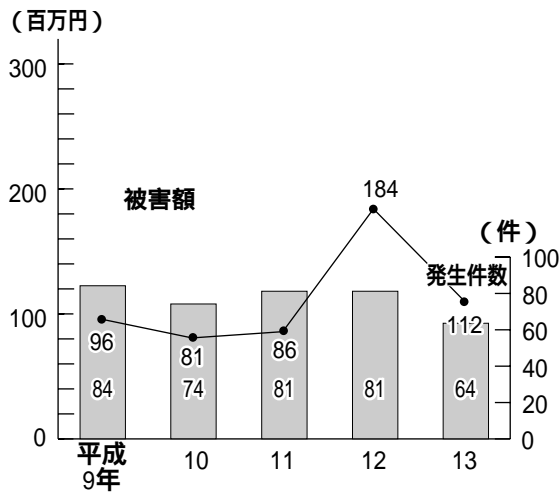

11 治 安

消防施設一覧 (平成14年5月末)

救急車事故種別出動状況 (平成13年)

火災発生件数と被害額

資料：消防局

交通事故発生件数と死傷者数

資料：鳥取県警察本部

平成13年犯罪件数 (鳥取署管内認知)

| 罪種別 | 件数 | 罪種別 | 件数 | 罪種別 | 件数 | 罪種別 | 件数 | |
|-----|----|-----|-----|-------|----|---------|------|-------|
| 凶悪犯 | 殺人 | 1 | 粗暴犯 | 暴行 | 13 | 風俗犯 | 賭博 | 0 |
| | 強盗 | 8 | | 傷害 | 39 | | わいせつ | 16 |
| | 放火 | 2 | | 恐喝・脅迫 | 22 | その他の刑法犯 | 256 | |
| | 強姦 | 4 | 窃盗 | 1,845 | 偽造 | 11 | 総数 | 2,308 |
| | | | | 詐欺 | 86 | | | |
| | | | | 横領 | 5 | | | |
| | | | | 偽造 | 11 | | | |
| | | | | 洗職・背任 | 0 | | | |