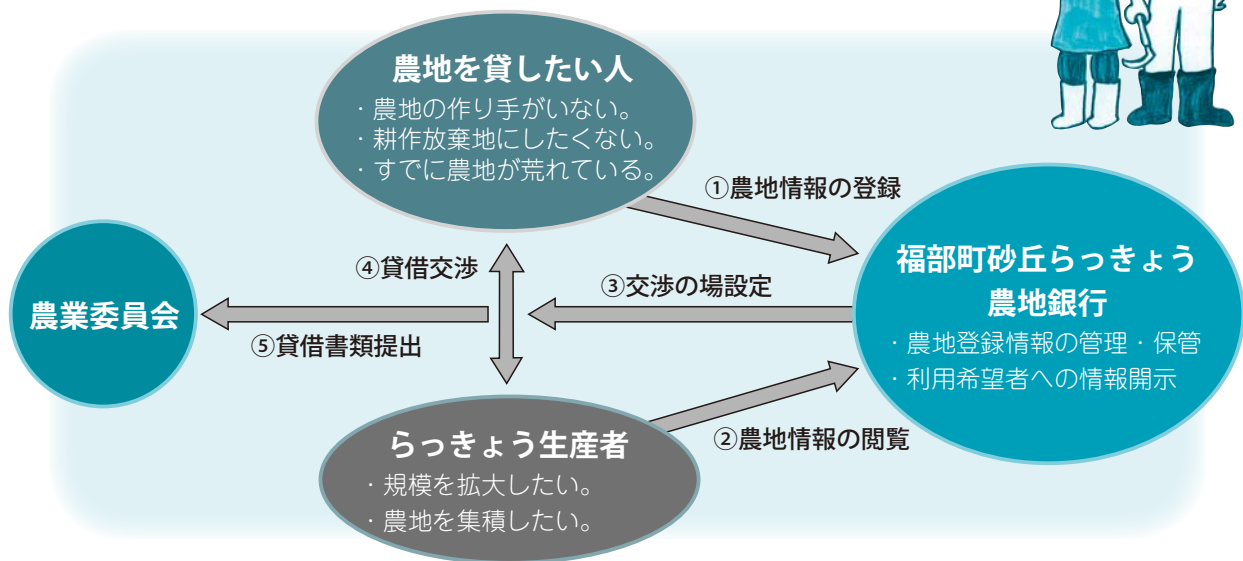

「福部砂丘らっきょう農地銀行」 を利用しませんか？

らっきょう畑を貸したい人、借りたい人の
情報お待ちしています。

【農地銀行の流れ】

- ① 農地（砂丘畑）を貸したい人が情報を農地銀行に登録する。（窓口は鳥取いなば農協福部支店と福部町総合支所 産業建設課です）
- ② 規模拡大などを考えている、らっきょう生産者（借りたい人）がその情報を閲覧する。
- ③ 土地を借りたい生産者がいれば、農地銀行が貸借交渉の場を設定する。
- ④ 具体的な貸借条件は当事者同士で話し合う。
- ⑤ 条件が折り合えば、利用権設定申出書（書き方は産業建設課職員が説明します）を農業委員会へ提出する。（産業建設課で書類を受付けます）

問い合わせ先 鳥取いなば農協福部支店 ☎ 75-2231 福部町総合支所産業建設課 ☎ 75-2814

困ったら一人で悩まず行政相談へ

10月21(月)～27(日) 行政相談週間

行政相談制度は国・県・市など役所の仕事について「苦情がある」「説明や措置に納得できない」「どこに相談してよいか分からない」、「制度や仕組みが分からない」といった苦情や要望を受け付け、公平・中立の立場から、その解決の促進などを図る制度です。

福部町では、総務大臣から委嘱を受けた行政相談委員の山崎 猛さんが毎月1回福部町中央公民館で相談所を

開設しています。相談は相談日以外でも、行政相談委員または鳥取行政評価事務所を受け付けています。相談は無料で秘密は守られますのでお気軽にご利用ください。

山崎 猛さん

鳥取行政評価事務所

☎ 75-2615

☎ 24-5542 (直通)

☎ 0570-090110

(行政苦情110番)