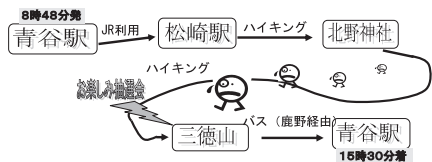

参加料：1名 500円(昼食代等)
参加申込締切：11月21日(月)

応募・問い合わせ先
〒689-0592
鳥取市青谷町青谷667
鳥取市役所 青谷町総合支所
産業建設課内 青谷町観光協会
☎85-0015

第40回青谷町秋のハイキング

とき 11月3日(木) 文化の日
午前8時15分 青谷駅集合

ところ 三徳山（徒歩：約13km）

持物 弁当・水筒・しきもの
ゴミ袋・雨具
JR運賃(大人230円子供110円)

申込み 10月26日(水)まで
青谷町分室
☎85-0014

コース

文化祭

—中郷地区—
とき 11月13日(日)
午前9時～
ところ 中郷小学校
・小学校学習発表会
同日開催・展示・バザー

—勝部地区—
とき 11月20日(日)
午前9時～
ところ 勝部小学校
・芸能発表会・展示・バザー

—日置谷地区—
とき 11月27日(日)
午前9時～
ところ 日置谷小学校
・15回記念大会・芸能発表

—青谷地区—
とき 11月27日(日)
午前12時～
ところ 青谷小学校
・芸能鑑賞