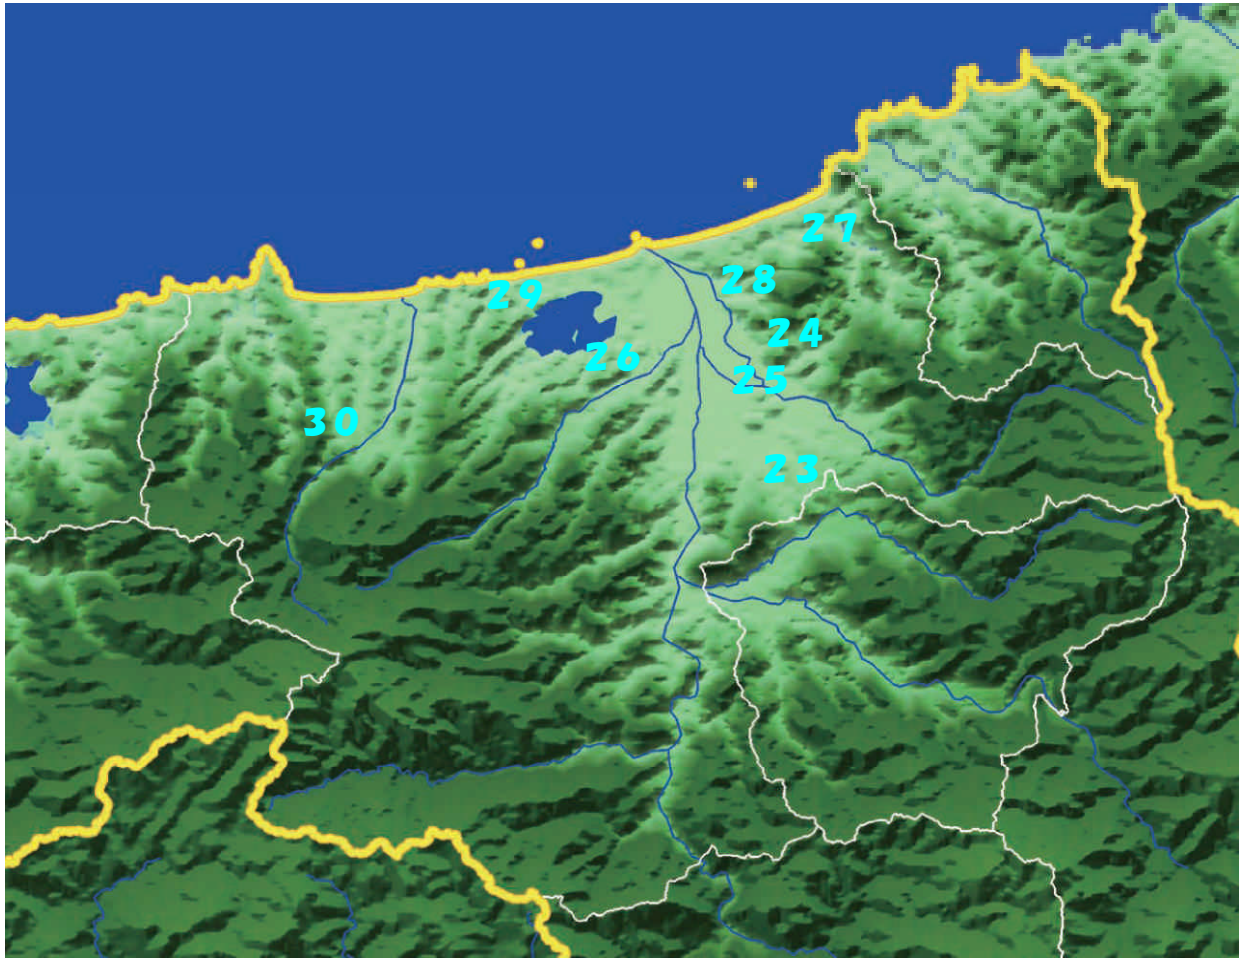

大規模盛土造成地マップ

このマップは、宅地開発が行われる前の地形図や航空写真と近年のものを重ね合わせ、その標高差から盛土と推定される区域を抽出し図示したものです。(古い地形図等は現在のものとは比べて精度が劣るため、誤差を含んでいることをご了承ください。)

23. 鳥取市若葉台

24. 鳥取市滝山

25. 鳥取市面影・大杓

26. 鳥取市桂見

27. 鳥取市福部町海士

28. 鳥取市北園

29. 鳥取市美萩野

30. 鳥取市鹿野町今市