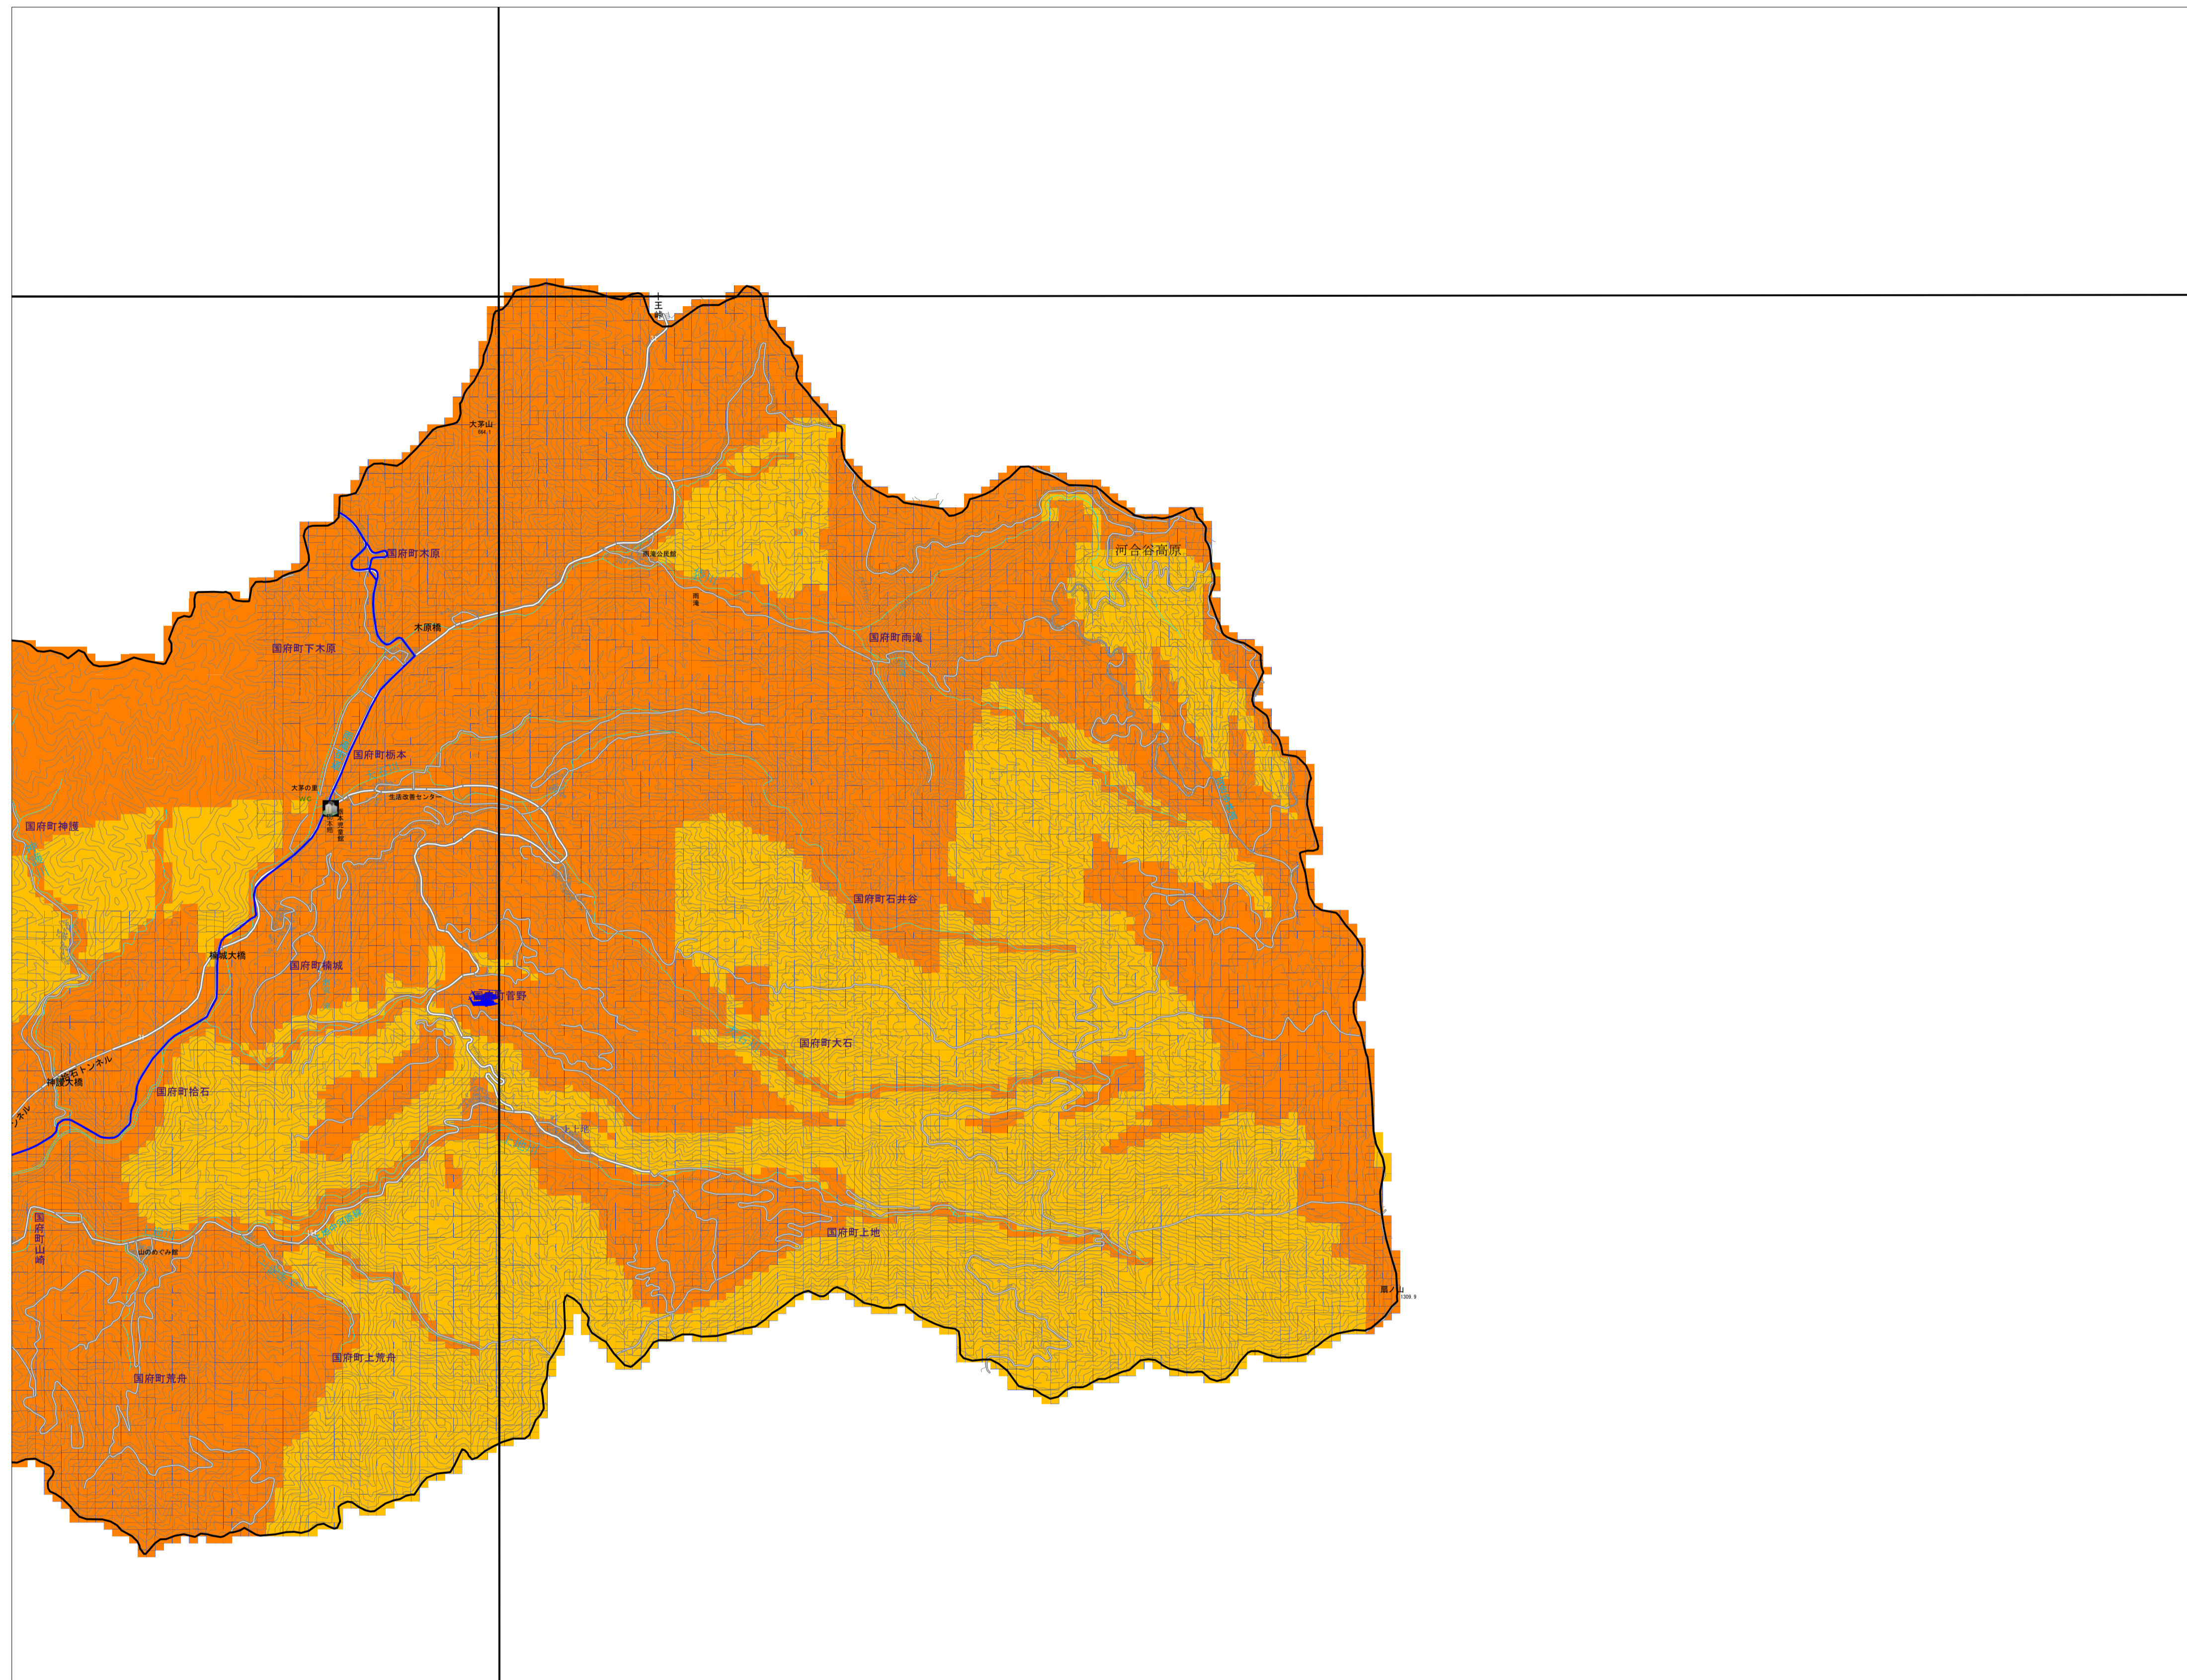

# 鳥取市 揺れやすさマップ 9

縮尺 1 : 25,000

1	2	3	4	
5	6	7	8	9
	10	11		
	12	13		

### 凡 例

【 震度階級 】

- 震度 7
- 震度 6 強
- 震度 6 弱
- 震度 5 強
- 震度 5 弱
- 震度 4
- 震度 3

【 緊急輸送道路 】

- 第 1 次緊急輸送道路
- 第 2 次緊急輸送道路
- 第 3 次緊急輸送道路

【 広域避難所・拠点施設 】

- 災害時拠点施設
- ヘリ着陸場
- 広域避難所

平成 20年 3月調整

背景のベース地図は、(株)昭文社のデータを利用してあります。