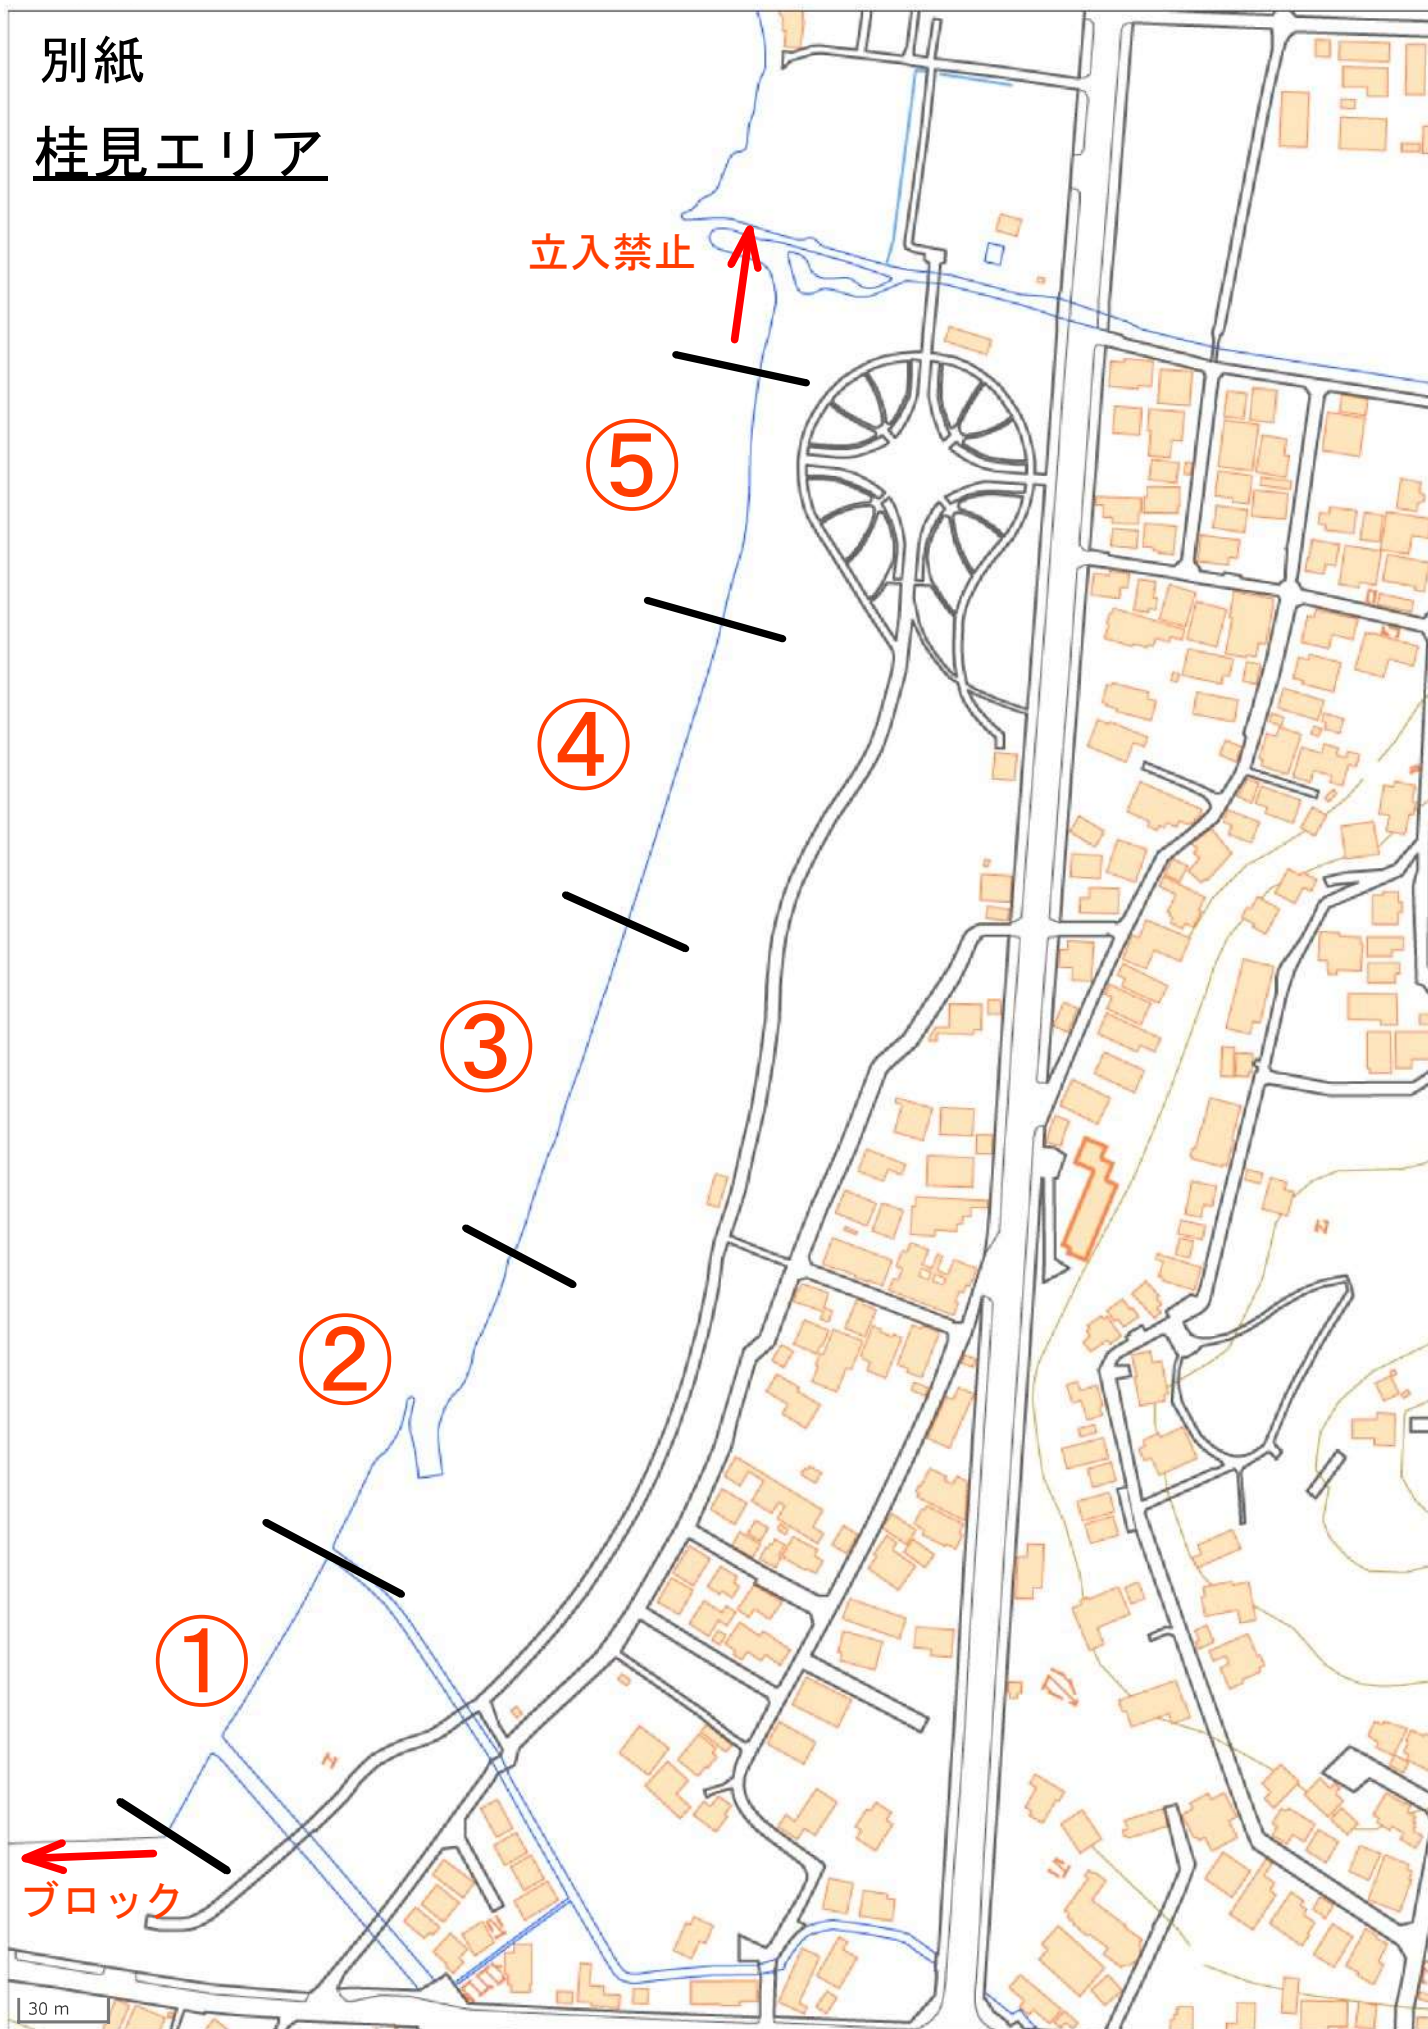

別紙  
桂見エリア

立入禁止

⑤

④

③

②

①

ブロック

30 m