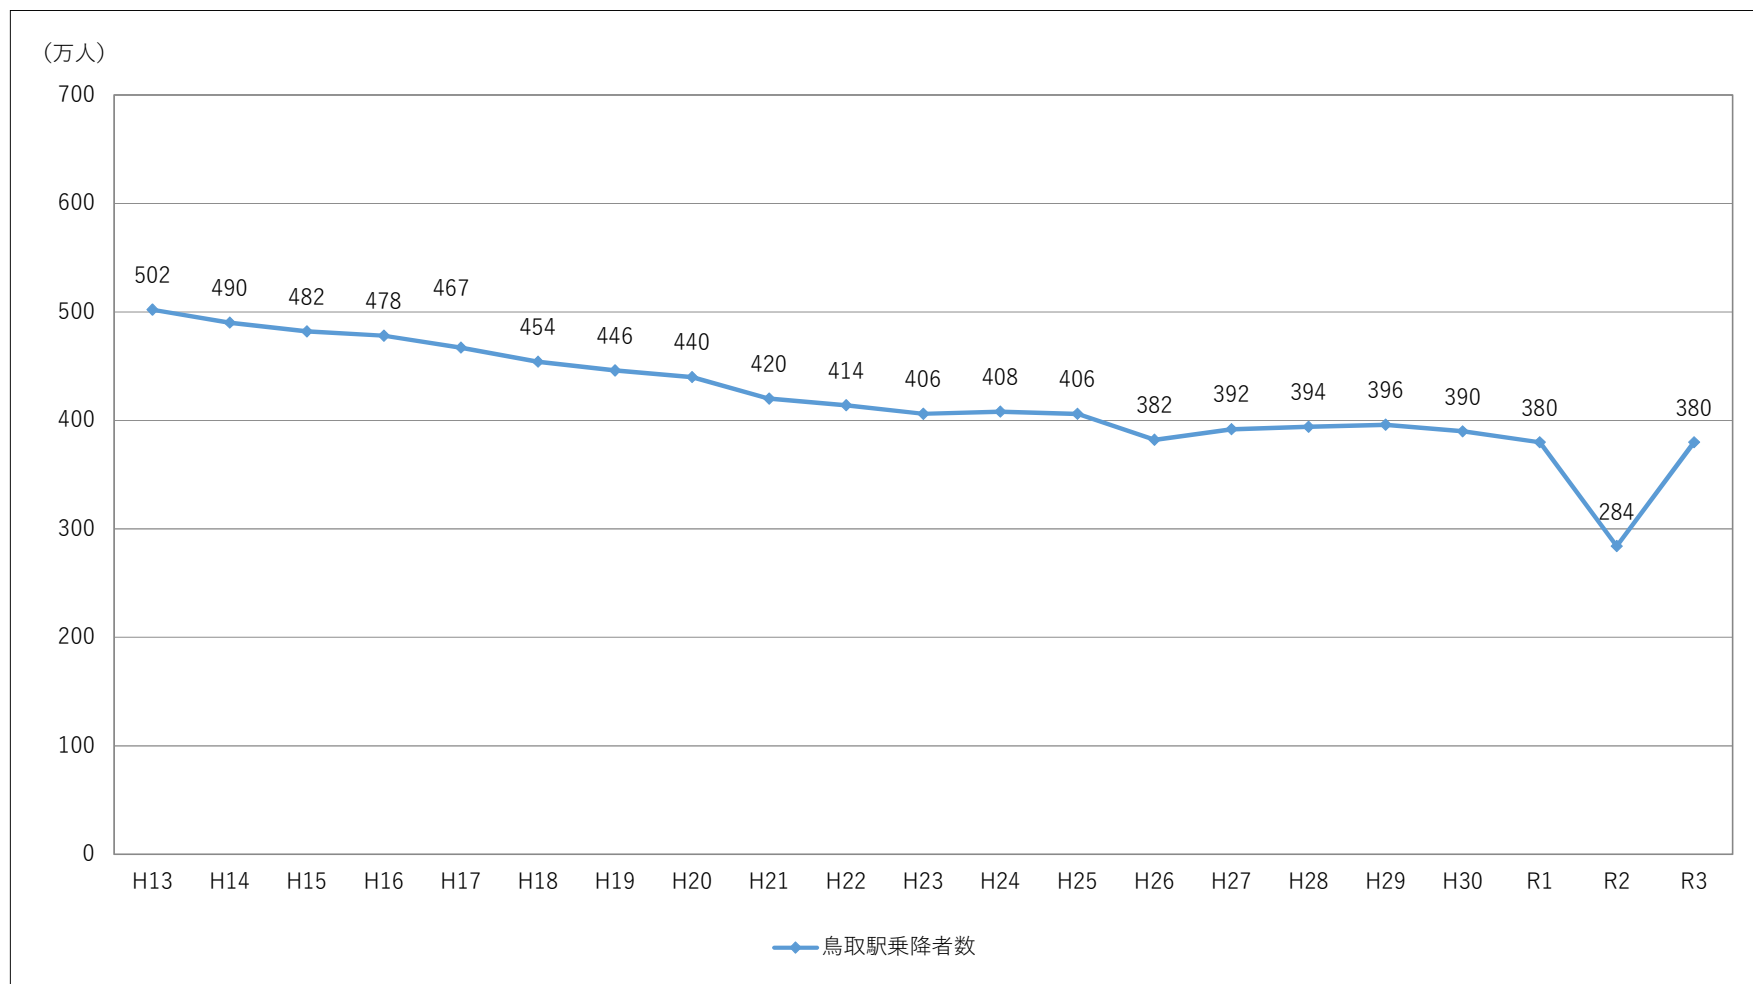

J R 鳥取駅乗降者数の推移

年度	H13	H14	H15	H16	H17	H18	H19	H20	H21	H22	H23	H24	H25	H26	H27	H28	H29	H30	R1	R2	R3
鳥取駅乗降者数	502	490	482	478	467	454	446	440	420	414	406	408	406	382	392	394	396	390	380	284	380

資料：鳥取市市勢要覧