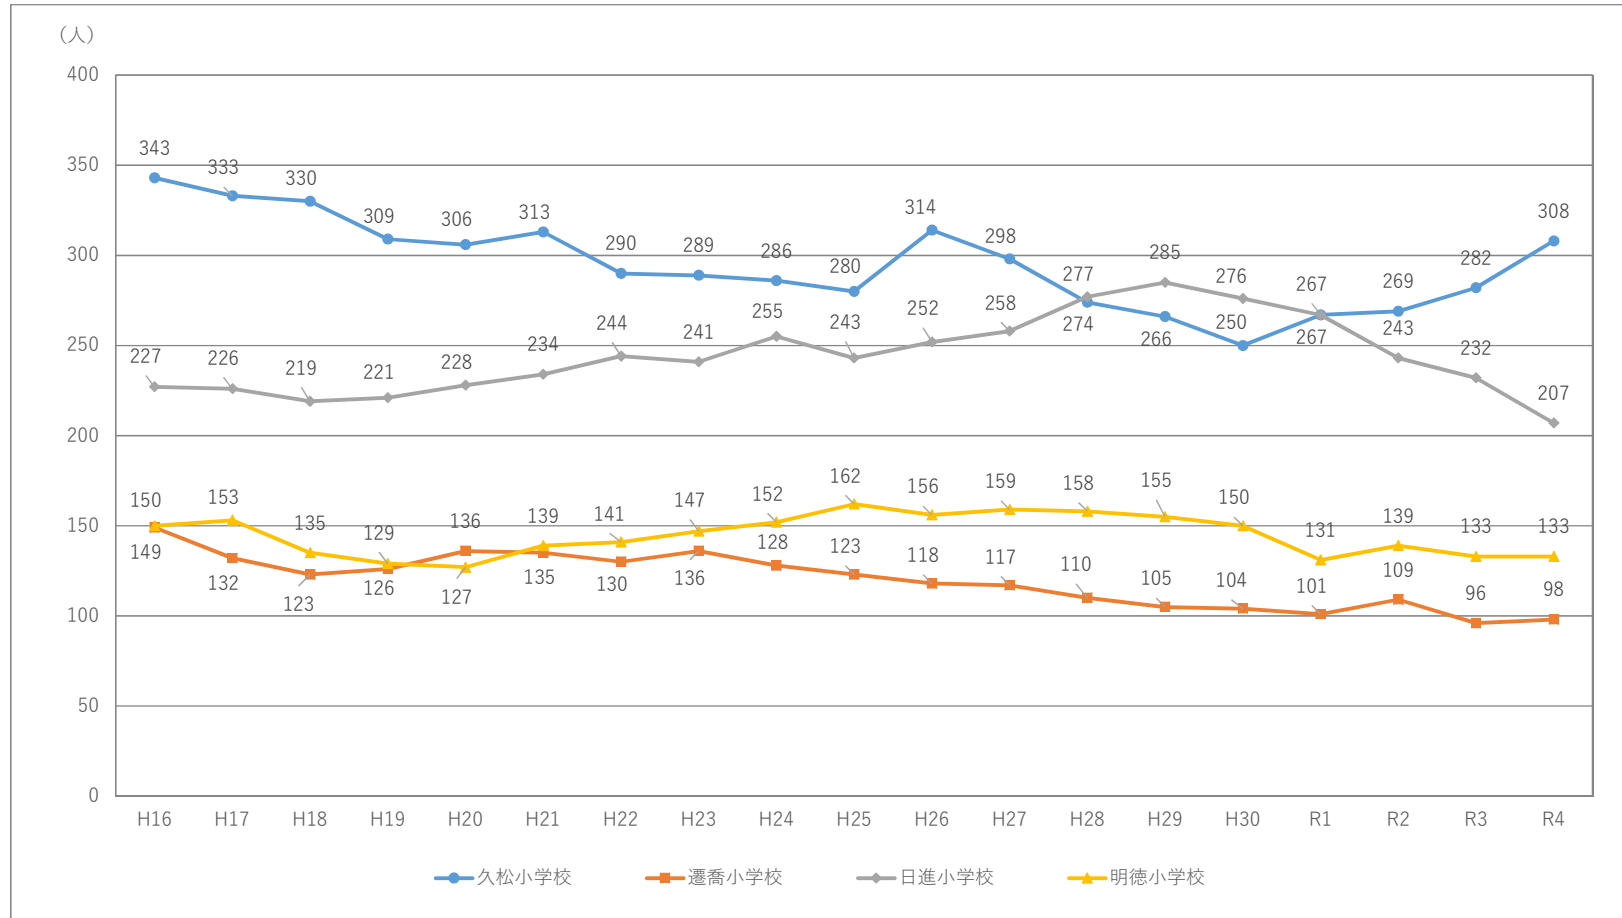

中心市街地の小学校児童数の推移

(人)

	H16	H17	H18	H19	H20	H21	H22	H23	H24	H25	H26	H27	H28	H29	H30	R1	R2	R3	R4
久松小学校	343	333	330	309	306	313	290	289	286	280	314	298	274	266	250	267	269	282	308
遷喬小学校	149	132	123	126	136	135	130	136	128	123	118	117	110	105	104	101	109	96	98
日進小学校	227	226	219	221	228	234	244	241	255	243	252	258	277	285	276	267	243	232	207
明德小学校	150	153	135	129	127	139	141	147	152	162	156	159	158	155	150	131	139	133	133