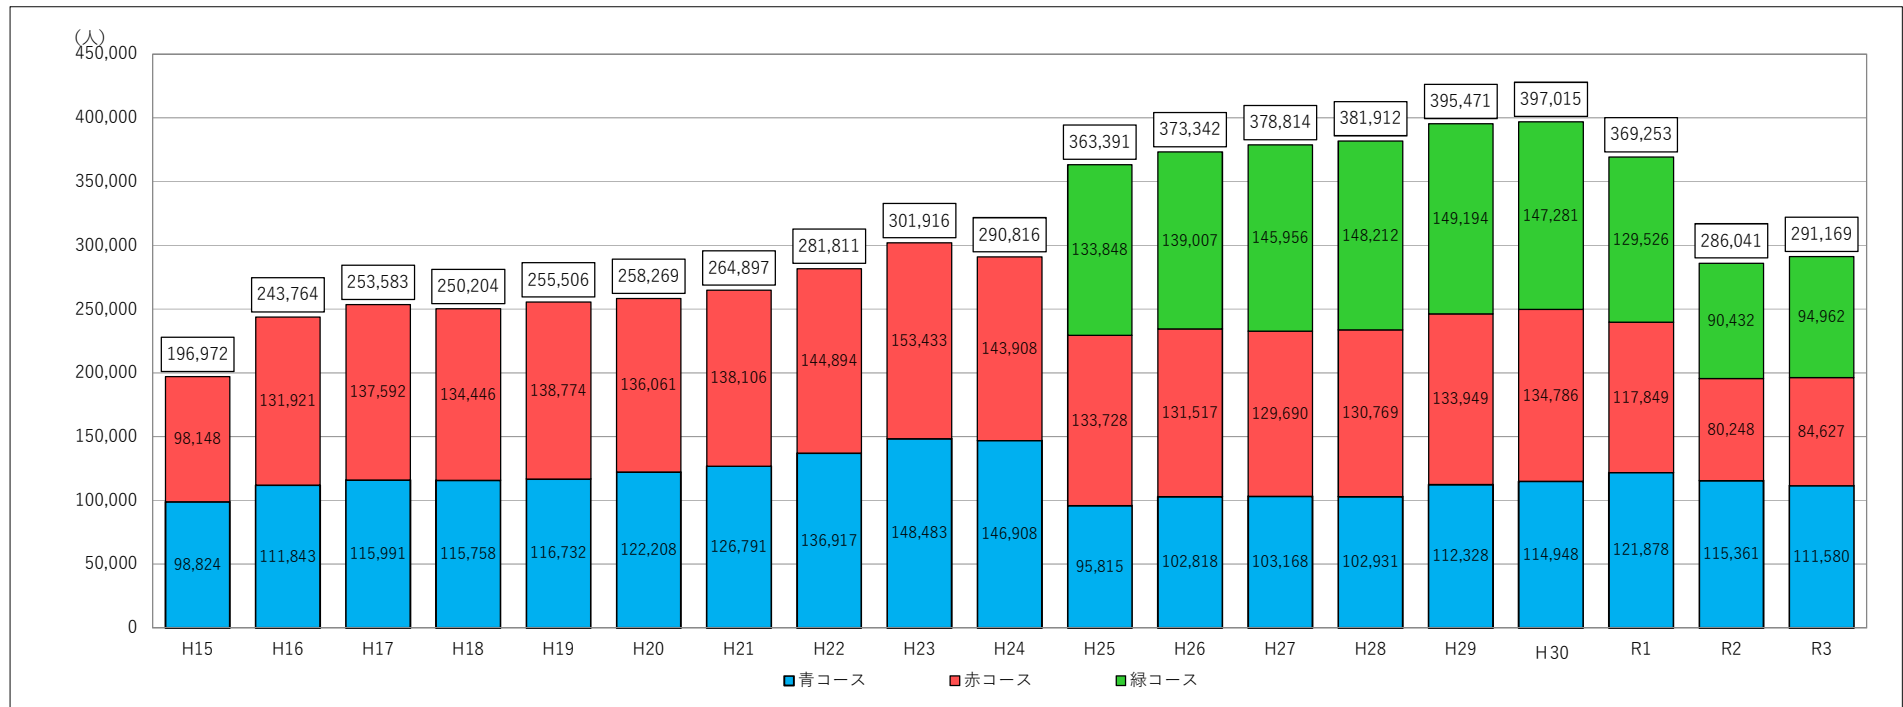

100円循環バス「くる梨」利用者数の推移

年度	H14	H15	H16	H17	H18	H19	H20	H21	H22	H23	H24	H25	H26	H27	H28	H29	H30	R1	R2	R3
青コース	36,876	98,824	111,843	115,991	115,758	116,732	122,208	126,791	136,917	148,483	146,908	95,815	102,818	103,168	102,931	112,328	114,948	121,878	115,361	111,580
赤コース	19,885	98,148	131,921	137,592	134,446	138,774	136,061	138,106	144,894	153,433	143,908	133,728	131,517	129,690	130,769	133,949	134,786	117,849	80,248	84,627
緑コース	-	-	-	-	-	-	-	-	-	-	-	133,848	139,007	145,956	148,212	149,194	147,281	129,526	90,432	94,962
合計	56,761	196,972	243,764	253,583	250,204	255,506	258,269	264,897	281,811	301,916	290,816	363,391	373,342	378,814	381,912	395,471	397,015	369,253	286,041	291,169

資料: 交通政策課