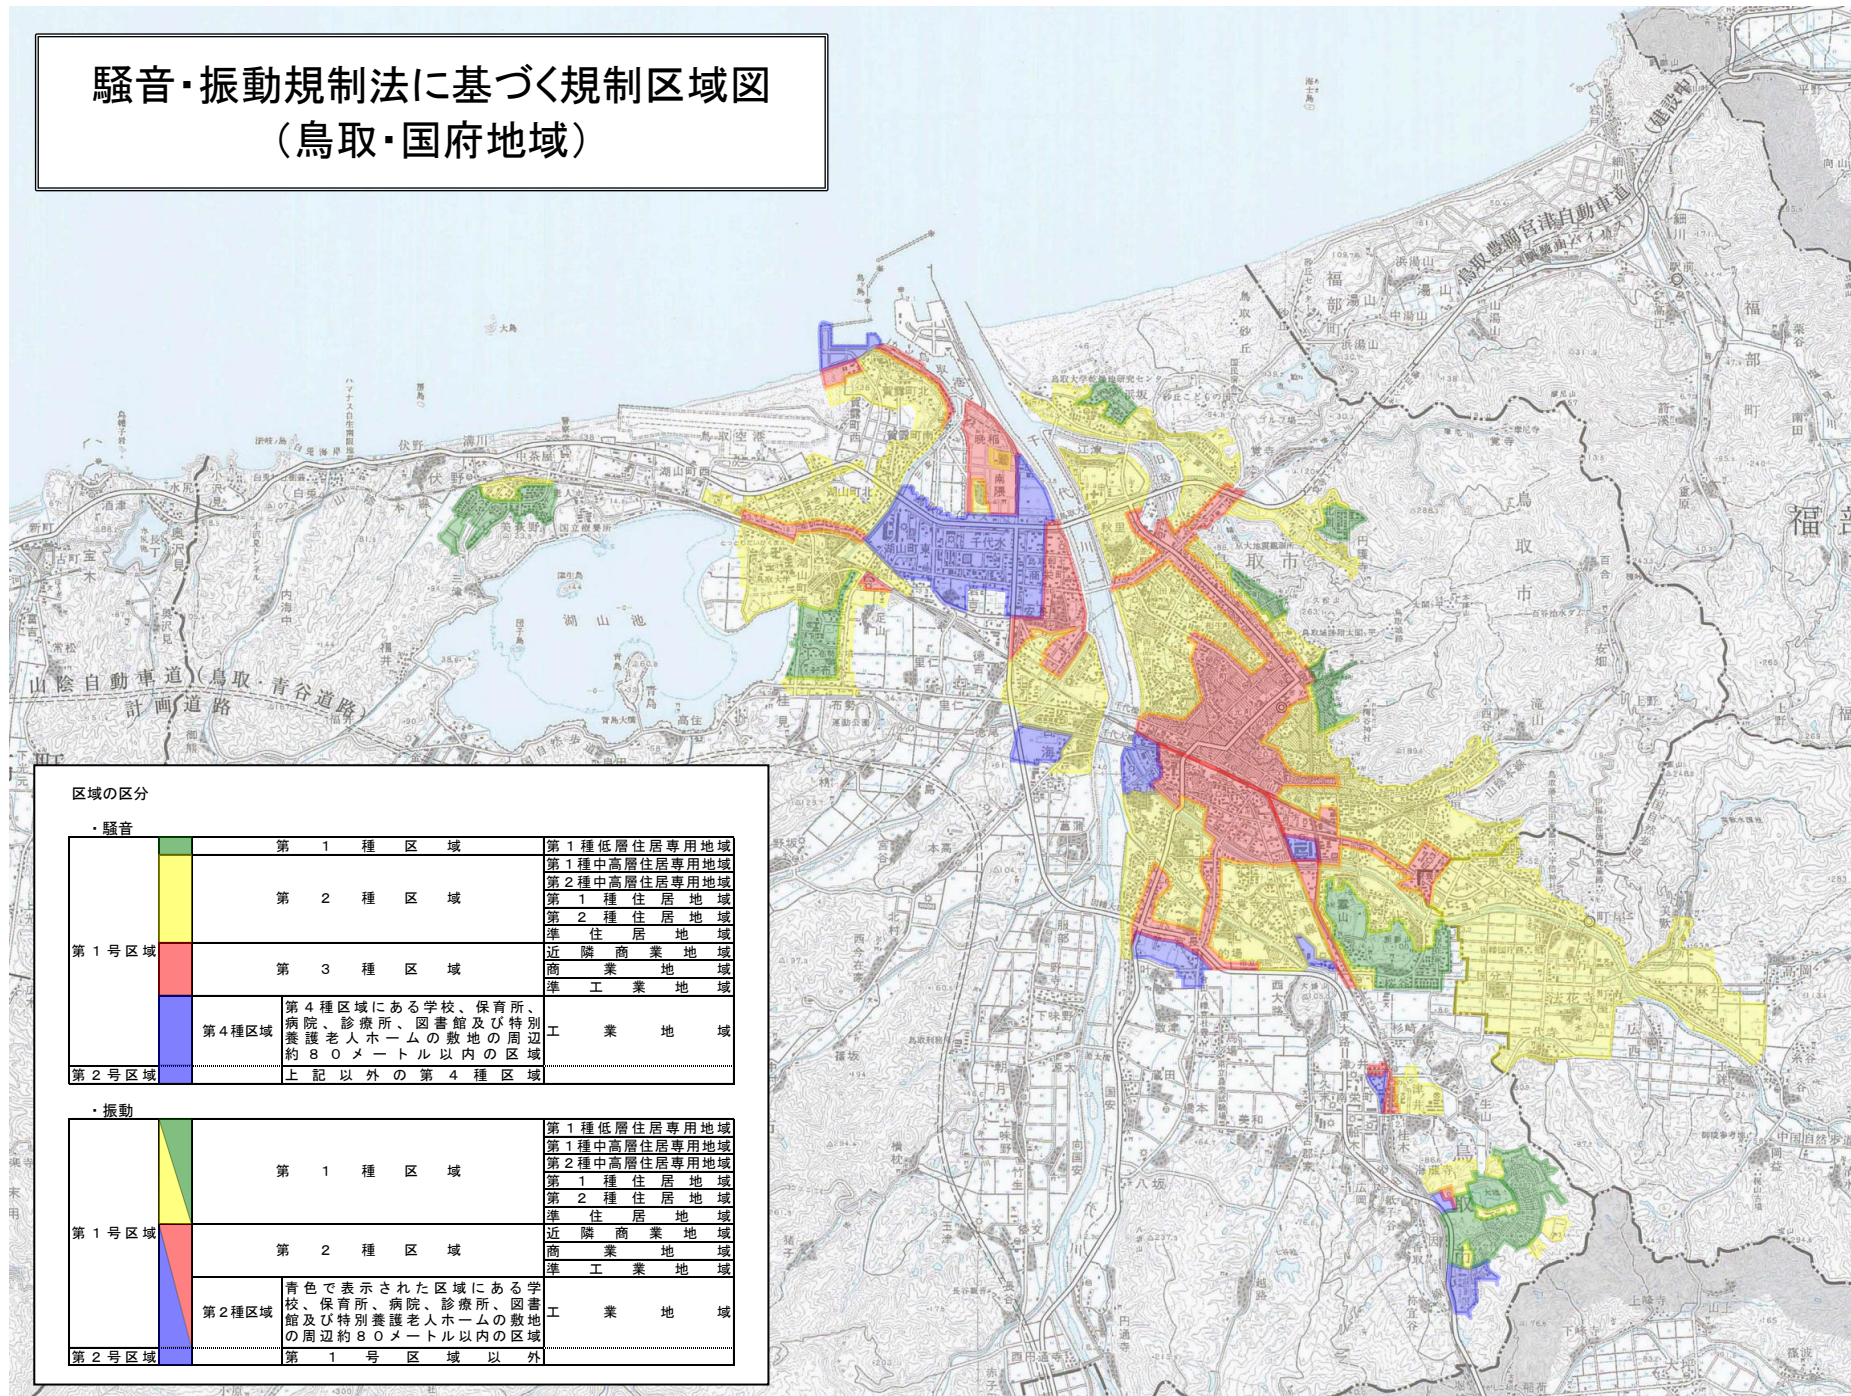

騒音・振動規制法に基づく規制区域図 (鳥取・国府地域)

区域の区分

・騒音

第1号区域	第1種区域	第1種低層住居専用地域 第1種中高層住居専用地域 第2種中高層住居専用地域
	第2種区域	第1種住居地域 第2種住居地域 準住居地域
	第3種区域	近隣商業地域 商業地域 準工業地域
	第4種区域	第4種区域にある学校、保育所、病院、診療所、図書館及び特別養護老人ホームの敷地の周辺約80メートル以内の区域
第2号区域	上記以外の第4種区域	

・振動

第1号区域	第1種区域	第1種低層住居専用地域 第1種中高層住居専用地域 第2種中高層住居専用地域 第1種住居地域 第2種住居地域 準住居地域
	第2種区域	近隣商業地域 商業地域 準工業地域
	第2種区域	青色で表示された区域にある学校、保育所、病院、診療所、図書館及び特別養護老人ホームの敷地の周辺約80メートル以内の区域
第2号区域	第1号区域以外	