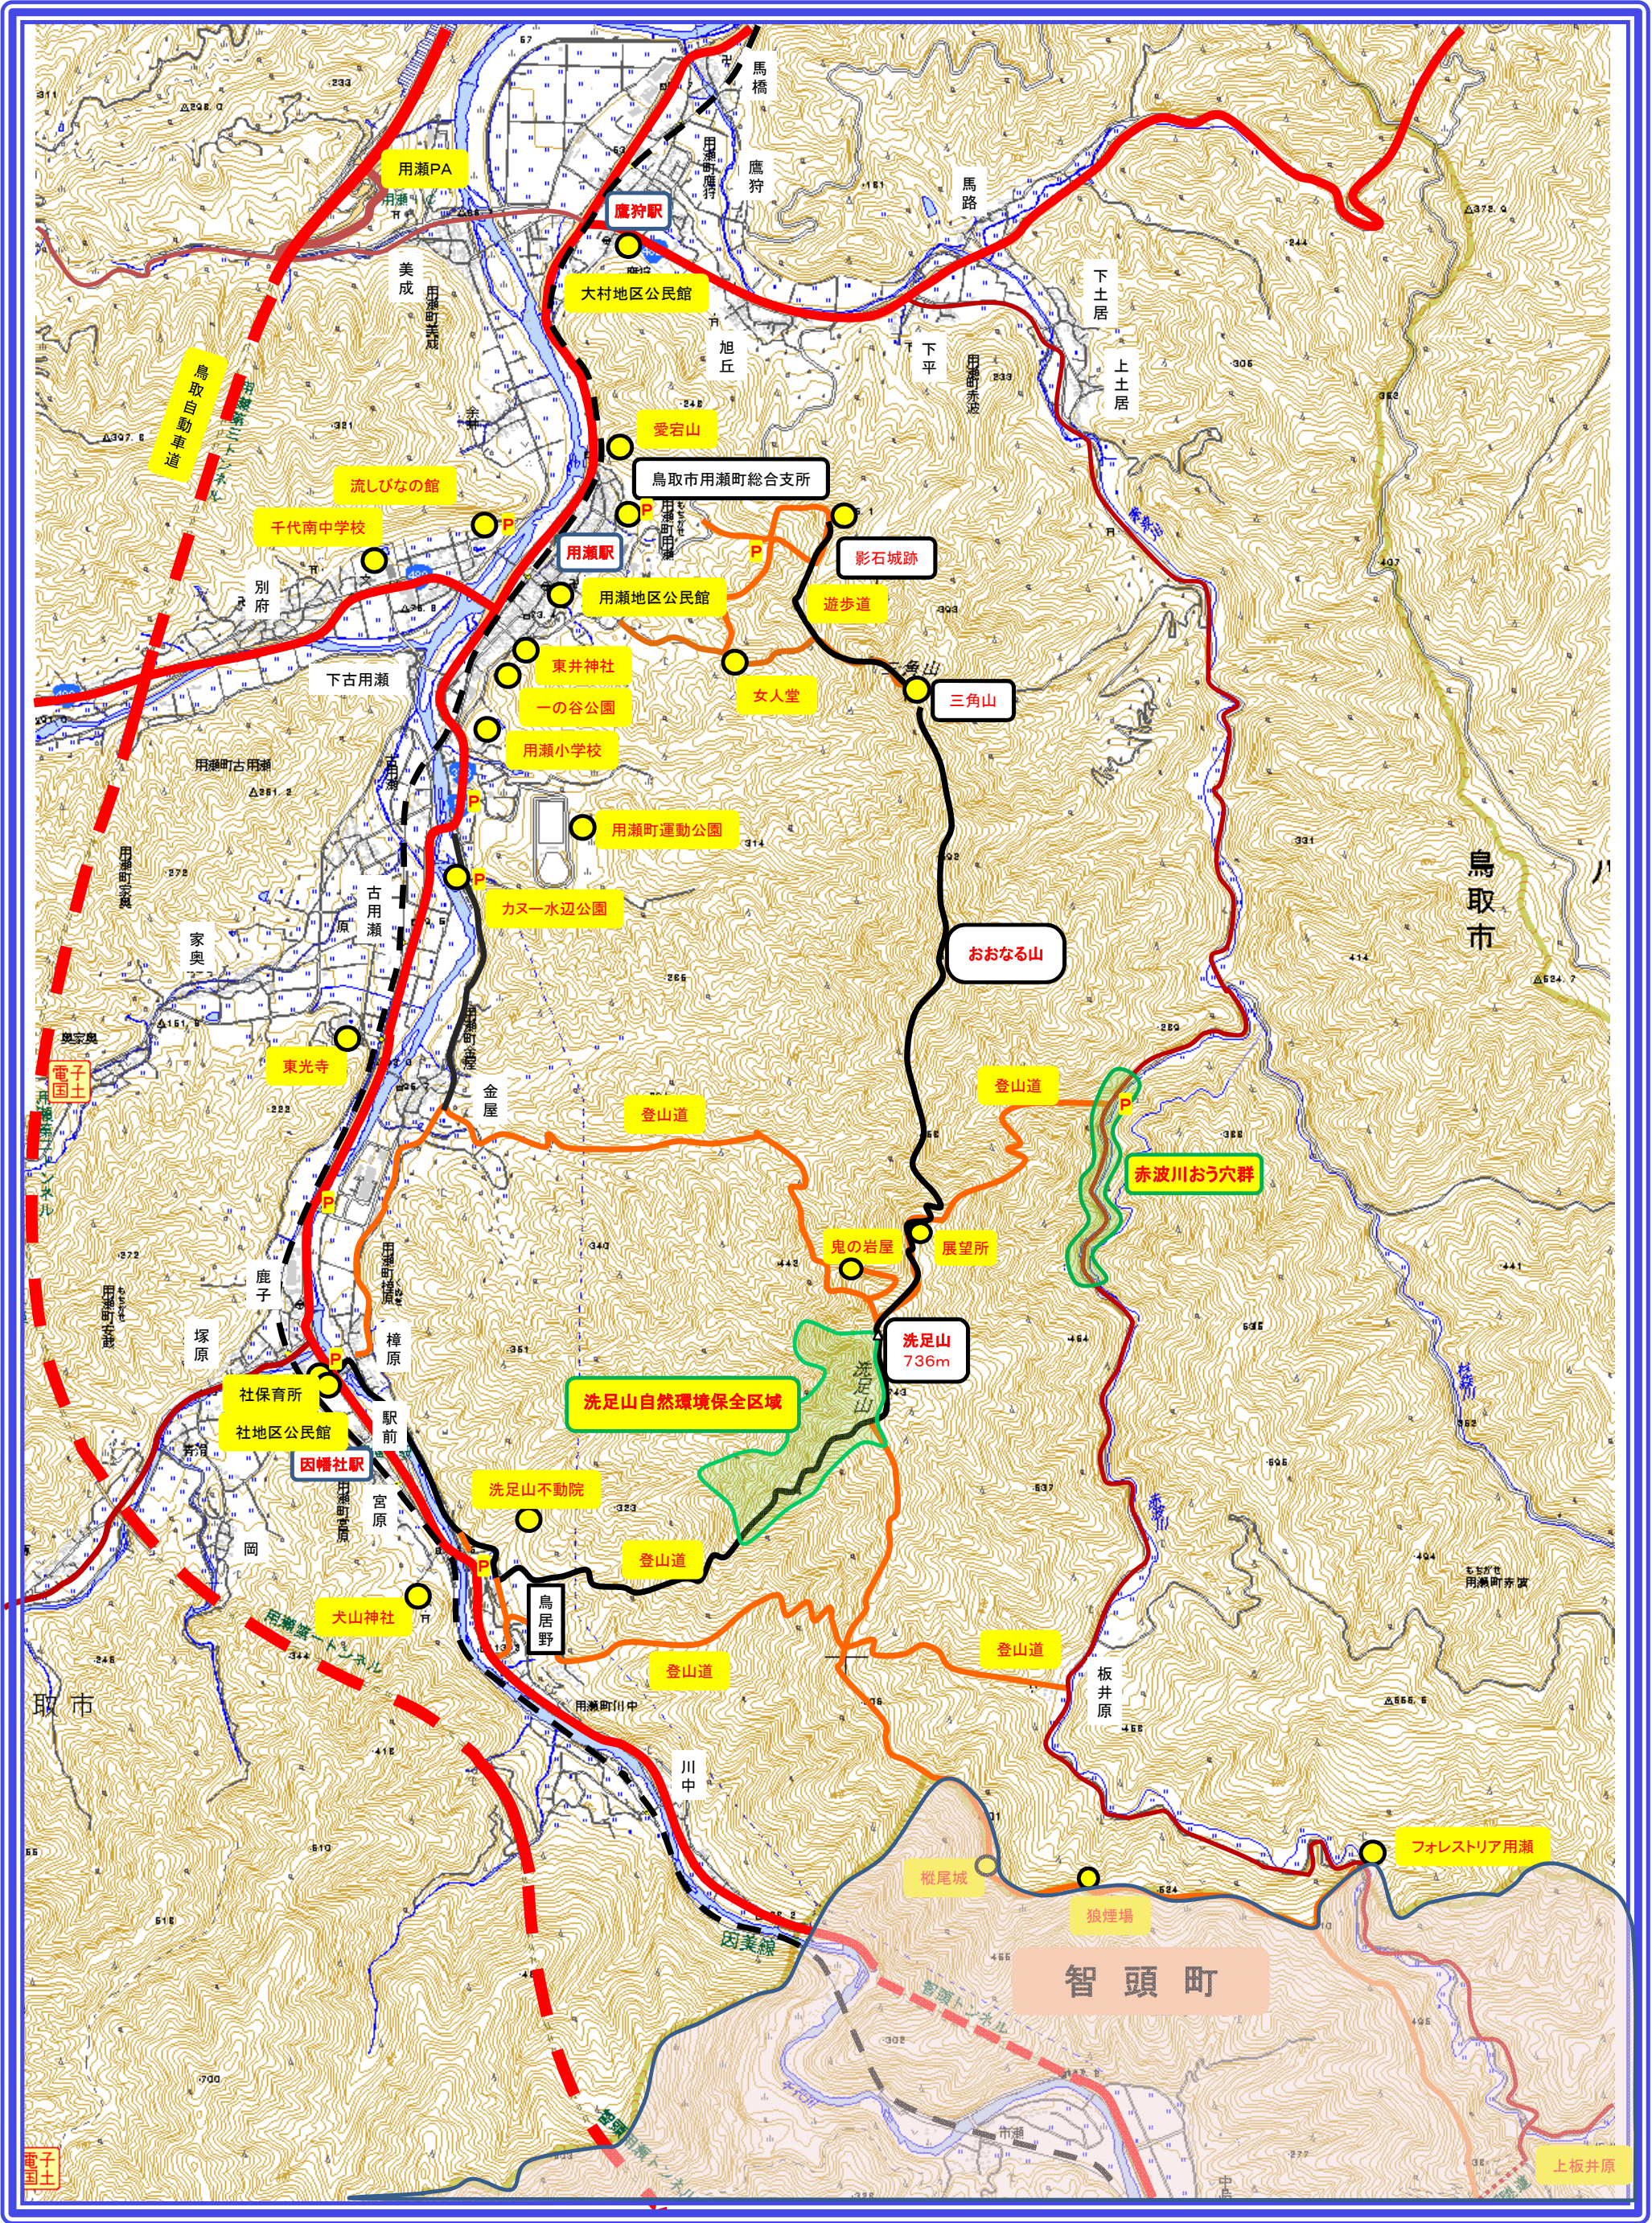

# 鳥取市用瀬町 用瀬山系登山ルートマップ

○ 用瀬山系の登山道は地元の皆さんが整備、維持管理しています。  
 ○ このマップは、用瀬アルプス会のメンバーと鳥取市用瀬町総合支所職員が協力して作成しました。  
 ○ 洗足山登山マップは、HPをご覧ください。 <http://www.city.tottori.lg.jp/www/contents/1322437305579/index.html>  
 ○ 用瀬山系に関する問い合わせ先：鳥取市用瀬町総合支所 産業建設課 Tel.0858-87-3786