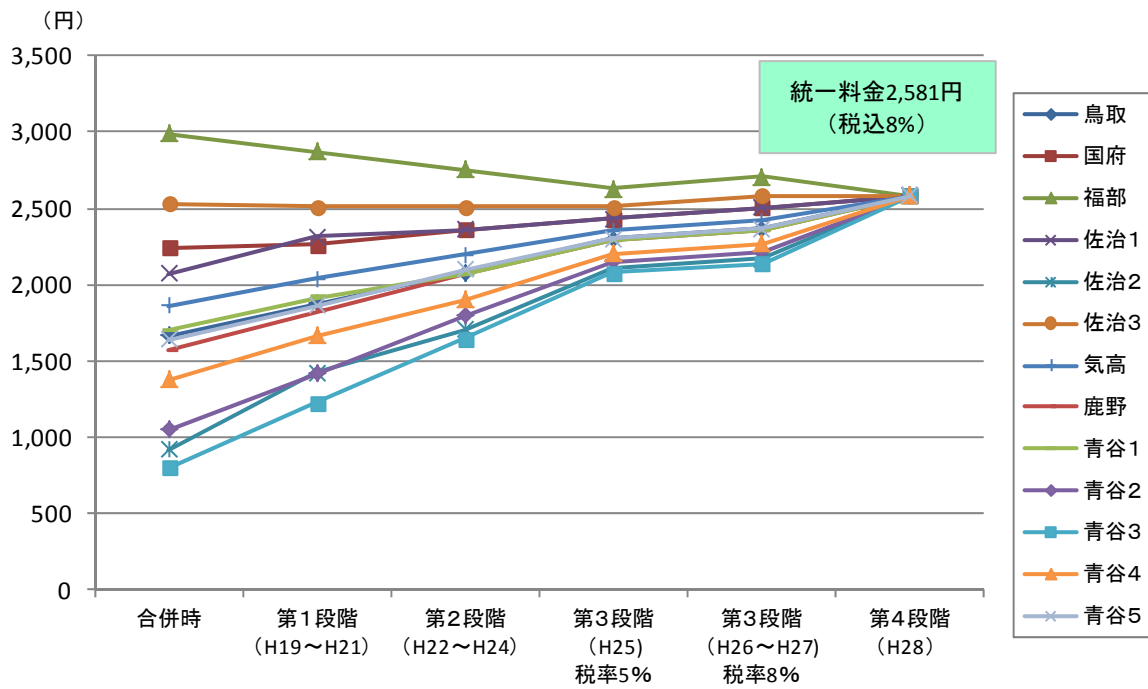

### 1 概要

簡易水道の料金は、市町村合併により地域間で大きな差が生じていましたが、合併調整方針などに基づき段階的に調整し、平成 28 年度に市管理簡易水道の料金の統一を行うこととしています。これまで、第 1 段階、第 2 段階、第 3 段階と 3 年毎に調整し、今回は最終段階の料金改定となります。

10 月 26 日の簡易水道事業審議会答申に基づき、平成 27 年 12 月市議会に關係条例の改正（案）を提出し、平成 28 年 4 月 1 日より新料金に改定を行う予定としています。

### 2 内容

#### (1) 改定後の簡易水道料金

水道メーターの口径が13mmで1か月に20m<sup>3</sup>使用した場合の新しい簡易水道料金は、次のとおりです。 ※詳細は「別表」のとおり

番号	給水区域	グラフ 凡例	改定前	改定後	増減
			第 3 段階 (H26～H27) 税込8%	第 4 段階 (H28) 税込8%	
1	鳥取地域市管理簡易水道（下段、有富簡易水道除く） 飲料水供給施設（妙徳寺ほか）	鳥取	2,365円	2,581円	216円
2	国府地域すべての市管理簡易水道 神護飲料水供給施設（国府地域）	国府	2,505円		76円
3	福部地域すべての簡易水道	福部	2,705円		▲124円
4	口佐治簡易水道（佐治地域）	佐治1	2,505円		76円
5	中佐治簡易水道（佐治地域） 尾際簡易水道（佐治地域）	佐治2	2,170円		411円
6	西加茂簡易水道（佐治地域） 万蔵飲料水供給施設（佐治地域）	佐治3	2,581円		0
7	気高地域すべての簡易水道	気高	2,419円		162円
8	鹿野地域すべての簡易水道 鬼入道飲料水供給施設（鹿野地域）	鹿野	2,354円		227円
9	長和瀬簡易水道（青谷地域） 上露谷飲料水供給施設（青谷地域） 屋住簡易水道（用瀬地域）	青谷1	2,354円		227円
10	蔵内簡易水道（青谷地域） 有富簡易水道（鳥取地域） 津野簡易水道（佐治地域）	青谷2	2,214円		367円
11	八葉寺簡易水道（青谷地域） 下段簡易水道（鳥取地域） 荒舟簡易水道（国府地域） 江波簡易水道（用瀬地域）	青谷3	2,138円		443円
12	早牛簡易水道（青谷地域） 社中央簡易水道（用瀬地域）	青谷4	2,268円		313円
13	勝部簡易水道（青谷地域）	青谷5	2,370円		211円

[参考]

水道メーター口径13mmで1か月20m<sup>3</sup>使用した場合の市管理簡易水道料金の推移