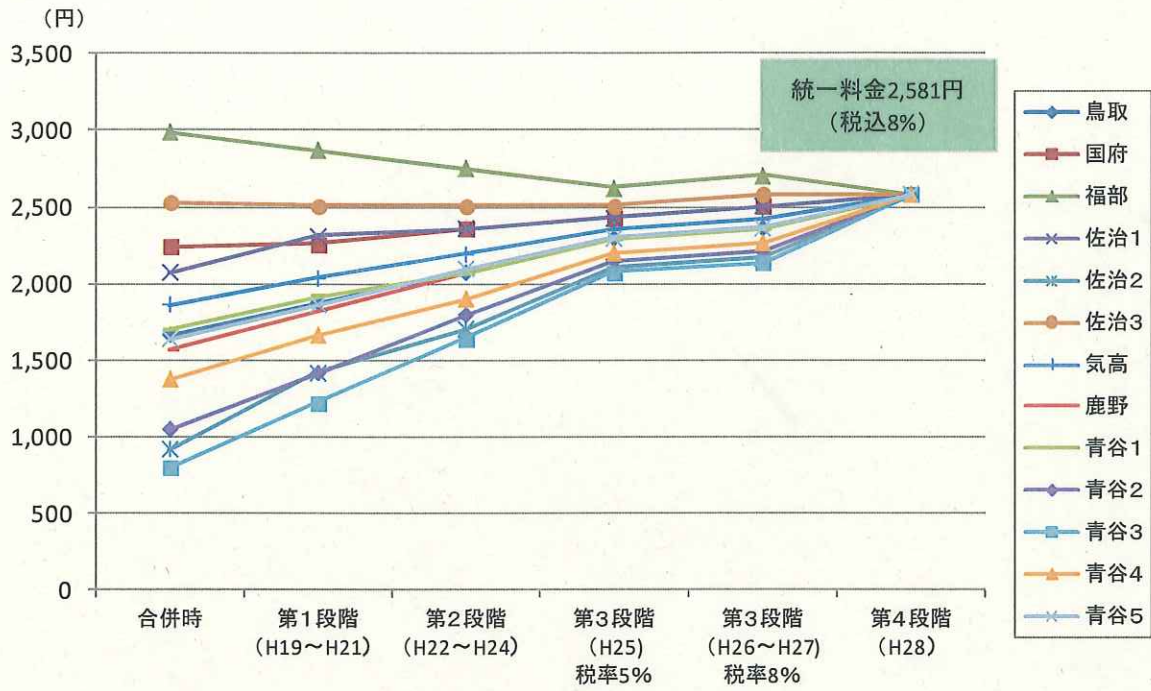

用瀬地域振興会議資料	
平成27年11月24日	
担当課	農林水産部農村整備課

簡易水道料金の改定について

1 概要

簡易水道の料金は、市町村合併により地域間で大きな差が生じていましたが、合併調整方針などに基づき段階的に調整し、平成28年度に市管理簡易水道の料金の統一を行うこととしています。これまで、第1段階、第2段階、第3段階と3年毎に調整し、今回は最終段階の料金改定となります。

10月26日の簡易水道事業審議会答申に基づき、平成27年12月市議会に係関係条例の改正（案）を提出し、平成28年4月1日より新料金に改定を行う予定としています。

2 内容

(1) 改定後の簡易水道料金

水道メーターの口径が13mmで1か月に20m³使用した場合の新しい簡易水道料金は、次のとおりです。 ※詳細は「別表」のとおり

番号	給水区域	グラフ 凡例	改定前	改定後	増減
			第3段階 (H26~H27) 税込8%	第4段階 (H28) 税込8%	
1	鳥取地城市管理簡易水道（下段、有富簡易水道除く） 飲料水供給施設（妙徳寺ほか）	鳥取	2,365円	2,581円	216円
2	国府地域すべての市管理簡易水道 神護飲料水供給施設（国府地域）	国府	2,505円		76円
3	福部地域すべての簡易水道	福部	2,705円		▲124円
4	口佐治簡易水道（佐治地域）	佐治1	2,505円		76円
5	中佐治簡易水道（佐治地域） 尾際簡易水道（佐治地域）	佐治2	2,170円		411円
6	西加茂簡易水道（佐治地域） 万蔵飲料水供給施設（佐治地域）	佐治3	2,581円		0
7	気高地域すべての簡易水道	気高	2,419円		162円
8	鹿野地域すべての簡易水道 鬼入道飲料水供給施設（鹿野地域）	鹿野	2,354円		227円
9	長和瀬簡易水道（青谷地域） 上露谷飲料水供給施設（青谷地域） 屋住簡易水道（用瀬地域）	青谷1	2,354円		227円
10	蔵内簡易水道（青谷地域） 有富簡易水道（鳥取地域） 津野簡易水道（佐治地域）	青谷2	2,214円		367円
11	八葉寺簡易水道（青谷地域） 下段簡易水道（鳥取地域） 荒舟簡易水道（国府地域） 江波簡易水道（用瀬地域）	青谷3	2,138円		443円
12	早牛簡易水道（青谷地域） 社中央簡易水道（用瀬地域）	青谷4	2,268円		313円
13	勝部簡易水道（青谷地域）	青谷5	2,370円		211円

[参考]

水道メーター口径13mmで1か月20m³使用した場合の市管理簡易水道料金の推移

(2) 料金の改定時期

平成28年7月の請求分から新料金になります。