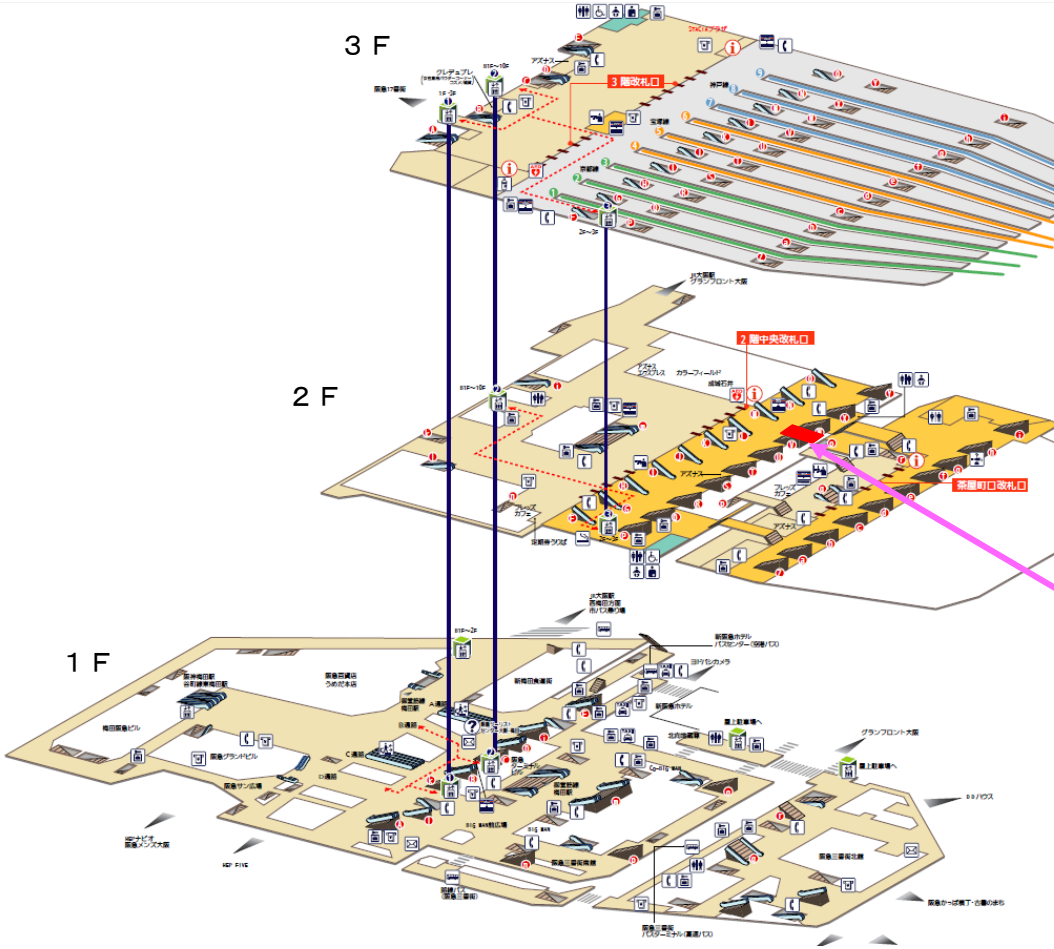

阪急梅田駅 店舗位置図

店舗